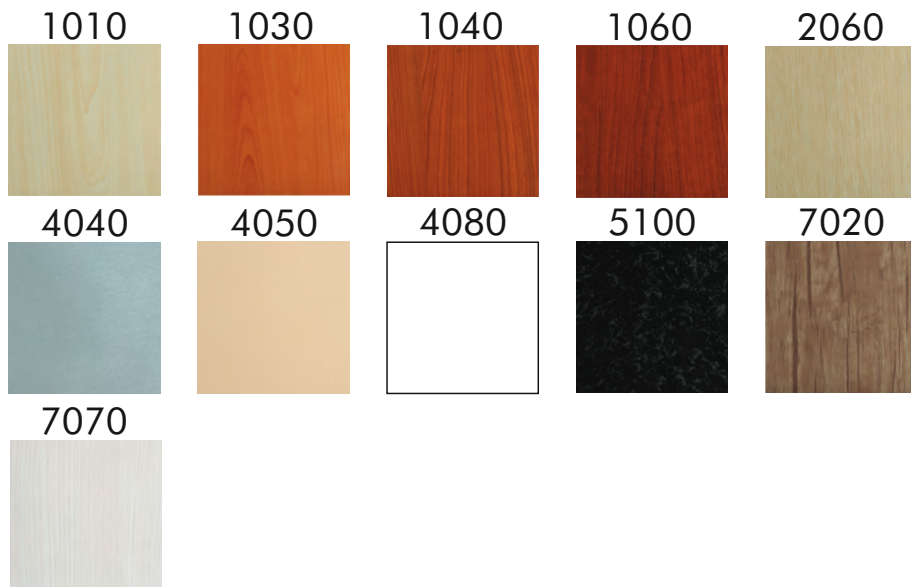

Уточняйте количество у вашего менеджера

2540

Ширина: 42 мм
Длинна: 2800 мм
Толщина: 25 мм

M5050

Ширина: 50 мм
Длинна: 2800 мм
Толщина: 50 мм

Уточняйте количество у вашего менеджера

T020

Ширина: 55 мм
Длинна: 2800 мм
Толщина: 30 мм