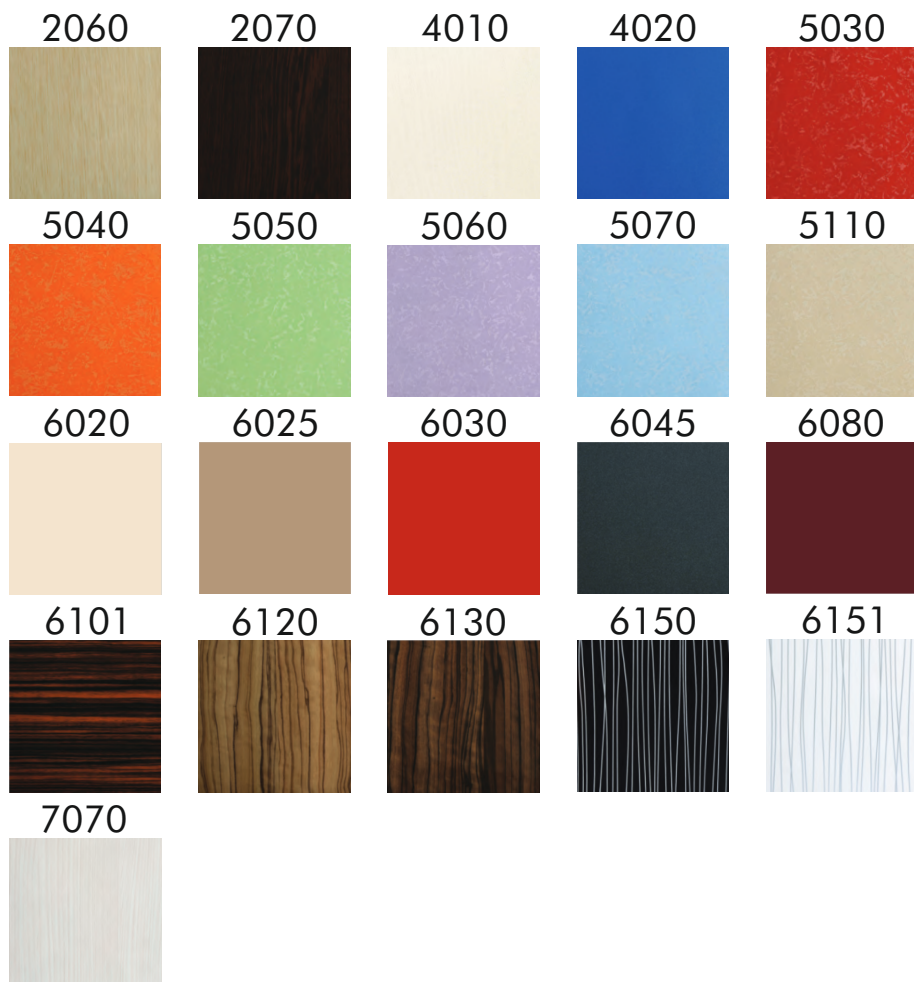

Уточняйте количество у вашего менеджера