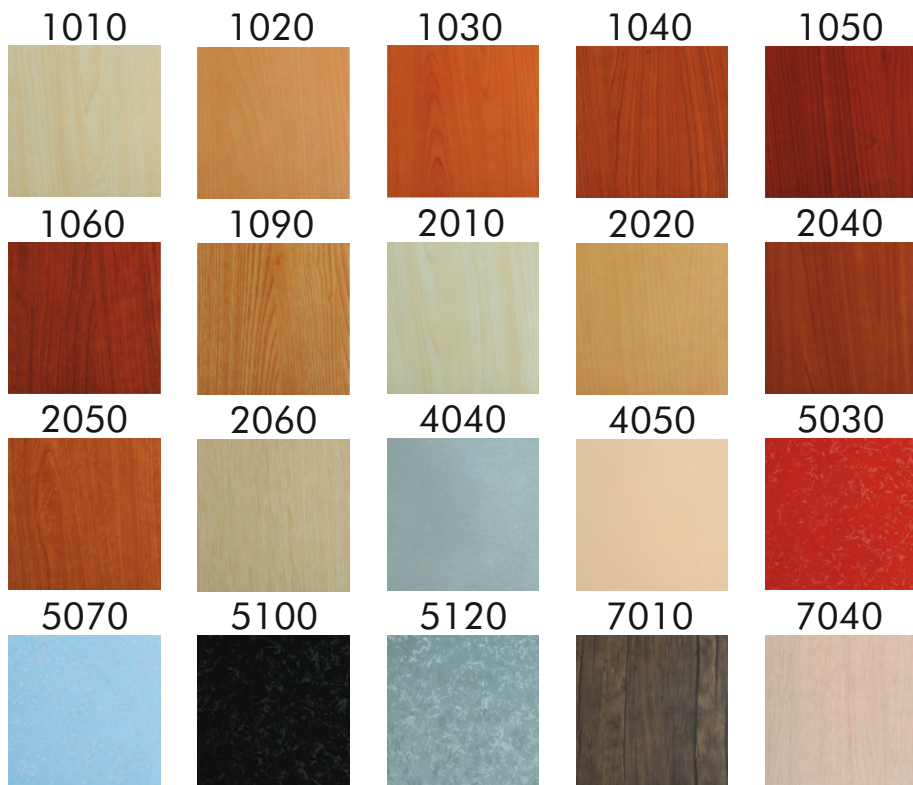

Ширина: 35 мм
Длинна: 2800 мм
Толщина: 25 мм

Уточняйте количество у вашего менеджера

0820

Ширина: 51 мм
Длинна: 2800 мм
Толщина: 8 мм

0810

Ширина: 36.4 мм
Длинна: 2800 мм
Толщина: 8 мм

Уточняйте количество у вашего менеджера

Уточняйте количество у вашего менеджера

5070

1060

1835

Ширина: 55 мм
Длинна: 2800 мм
Толщина: 18 мм

2169

Ширина: 70 мм
Длинна: 2800 мм
Толщина: 22 мм

1050