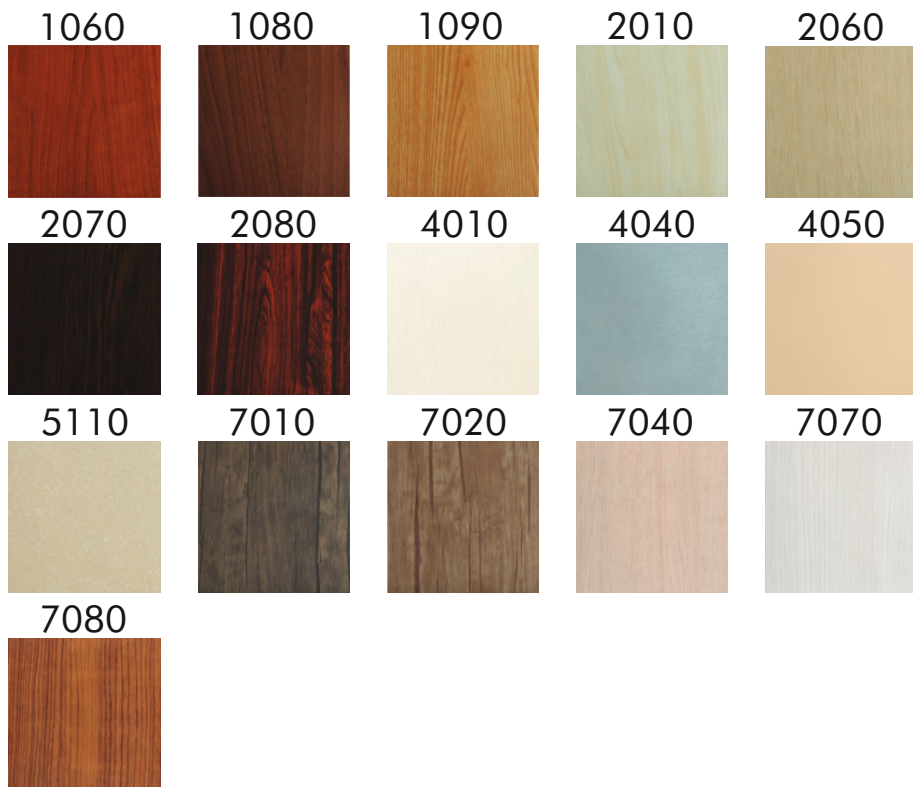

Ширина: 35 мм
Длинна: 2800 мм
Толщина: 25 мм

Уточняйте количество у вашего менеджера

0820

Ширина: 51 мм
Длинна: 2800 мм
Толщина: 8 мм

0810

Ширина: 36.4 мм
Длинна: 2800 мм
Толщина: 8 мм

Уточняйте количество у вашего менеджера

Уточняйте количество у вашего менеджера

5070

1060

1835

Ширина: 55 мм
Длинна: 2800 мм
Толщина: 18 мм

2169

Ширина: 70 мм
Длинна: 2800 мм
Толщина: 22 мм

1050