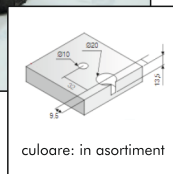

MiniFix demontabil unghiular

MiniFix demontabil

MiniFix demontabil dublu

Demontabil de corp cu surub Blum

Suport p/u polita cu excentric d20mm si diblu

Suport p/u polita cu excentric d20mm

Suport p/u polita incorporat Rafix d20mm