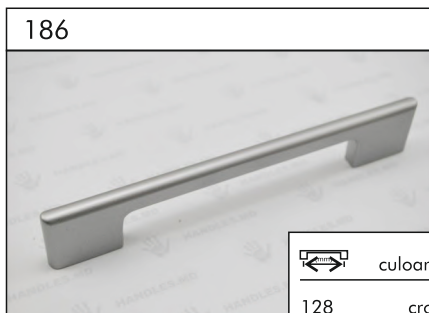

	culoarea
128	crom
160	
192	
224	

	culoarea
160 288	crom
192 320	alb
224 352	negru
256 416	

	culoarea
128	crom
160	mat crom
192	inox
224	negru
256	alb fumuriu

	culoarea
160	crom
192	mat crom
320	
416	

	culoarea
128	crom
160	inox
192	negru
224	