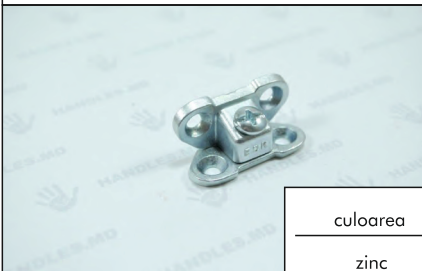

Demontabil colt cu surub butterfly