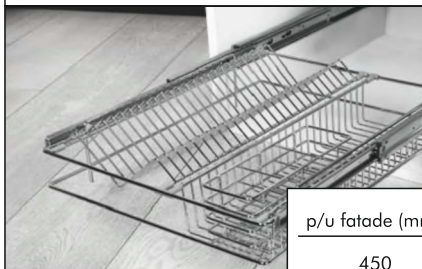

Scurgator de vase glisant, crom