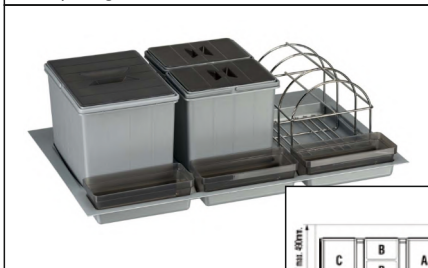

**Cos p/u gunoi 14l+14l Base, 21550**

**Cos p/u gunoi 20l+1l Base, 21500**

**Cos p/u gunoi 16l Head-On, 21700**

Cos p/u gunoi in sertar 600mm, 81115

Cos p/u gunoi in sertar 700mm, 81475

Cos p/u gunoi in sertar 800mm, 81195