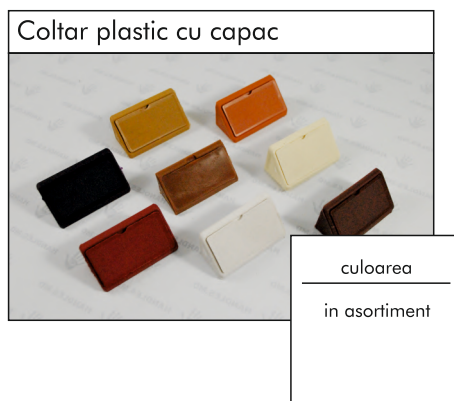

MiniFix demontabil unghiular

MiniFix demontabil

MiniFix demontabil dublu

Demontabil de corp cu surub Blum

Suport p/u polita cu excentric d20mm si diblu

Suport p/u polita cu excentric d20mm

Suport p/u polita incorporat Rafix d20mm