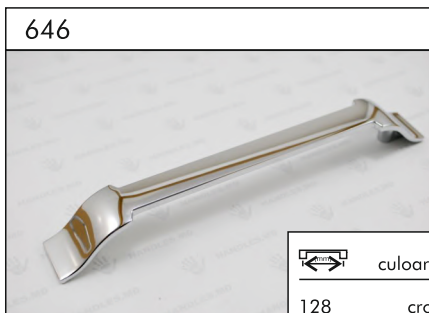

747

 culoarea

160 crom  
perla  
antracit

	culoarea
96	crom
128	mat crom
160	

	culoarea
160	crom
192	mat crom
224	

	culoarea
160	crom
192	mat crom
224	inox negru alb

	culoarea
160	crom/alb crom/negru crom/crem