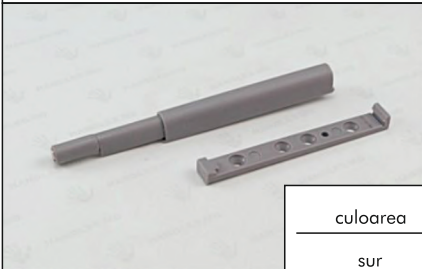

alb  
sur

Placa montare pentru amortizor

culoarea

sur

Amortizor Buffer

culoarea

sur

Push to Open universal L-74.5