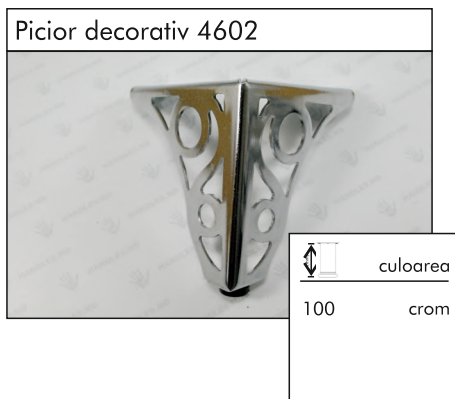

**Picior din metal reglabil d42**

	culoarea
50	crom
70	mat crom
100	nihel
150	
200	

**Picior din metal reglabil d50**

	culoarea
50	crom
80	
100	
120	
150	
200	

**Picior din metal reglabil d51**

	culoarea
70	crom
100	mat crom
150	nihel
200	negru
	alb

**Picior din metal reglabil conic**

	culoarea
50	crom
80	mat crom
100	
120	

**Picior din metal reglabil BZ-002**

	culoarea
100	crom
	bronz

**Conector tubular d42mm**

	culoarea
100	crom
150	
200	
250	
300	
350	