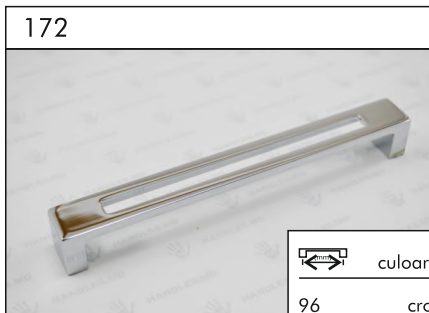

culoarea
96	crom
128	mat crom
160