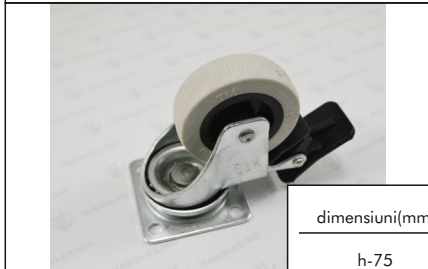

**Rotila pe platforma d40mm**

dimensiuni(mm)

 h-55  
d-40

**Rotila pe platforma d40mm cu frina**

dimensiuni(mm)

 h-55  
d-40

**Rotila pe platforma d50mm**

dimensiuni(mm)

 h-65  
d-50

**Rotila pe platforma d50mm cu frina**

dimensiuni(mm)

 h-65  
d-50

**Rotila rotativa H.IS 321**

dimensiuni(mm)

 h-70  
d-50

**Rotila rotativa H.IS 334**

dimensiuni(mm)

 h-75  
d-50