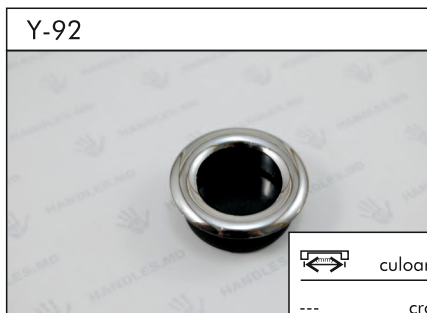

culoarea
---	crom alb negru