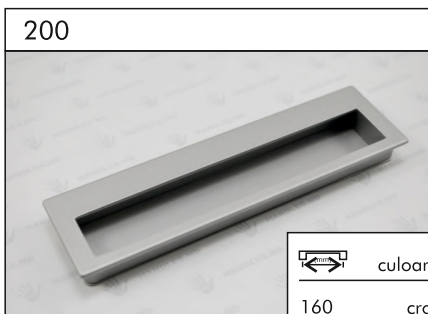

1120

	culoarea
96 128	crom

	culoarea
—	crom mat crom bronz

	culoarea
—	crom mat crom inox alb negru

	culoarea
—	crom mat crom inox alb negru

	culoarea
32	crom inox alb negru

	culoarea
—	bronz

dØ (mm)	culoarea
19	crom
25	