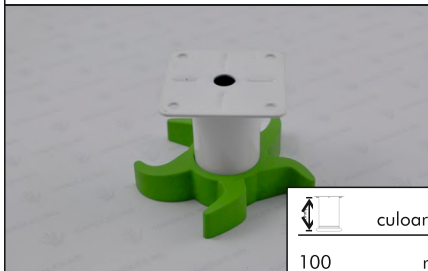

Mâner 450

	culoarea
96	verde albastru portocala

Picior 456

	culoarea
100	alb albastru verde portocala

Mâner 456

	culoarea
25	rosu albastru bordo verde portocala

**Picior 443**

	culoarea
100	roz verde albastru