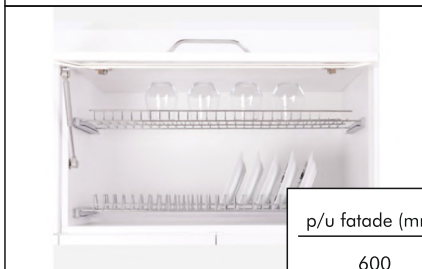

**Scurgator de vase, inox**

p/u fatade (mm)

500	800
600	900
700	1000

**Scurgator de vase, crom**

p/u fatade (mm)

600  
700  
800

**Scurgator de vase, alb**

p/u fatade (mm)