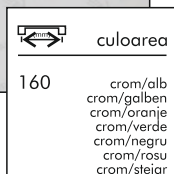

	culoarea
128	crom
160	
192	
224	

	culoarea
160 288	crom
192 320	alb
224 352	negru
256 416	

	culoarea
128	crom
160	mat crom
192	inox
224	negru
256	alb fumuriu

	culoarea
160	crom
192	mat crom
320	
416	

	culoarea
128	crom
160	inox
192	negru
224	