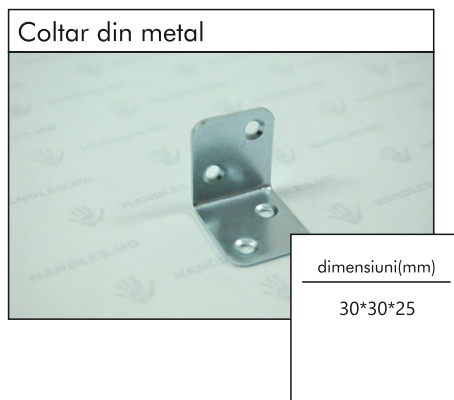

MiniFix demontabil unghiular

MiniFix demontabil

MiniFix demontabil dublu

Demontabil de corp cu surub Blum

Suport p/u polita cu excentric d20mm si diblu

Suport p/u polita cu excentric d20mm

Suport p/u polita incorporat Rafix d20mm