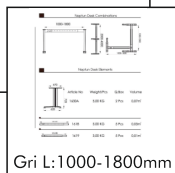

Baza pentru mese de birou NEPTUN