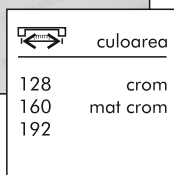

	culoarea
128	crom
160	
192	
224	

	culoarea
160 288	crom
192 320	alb
224 352	negru
256 416	

	culoarea
128	crom
160	mat crom
192	inox
224	negru
256	alb fumuriu

	culoarea
160	crom
192	mat crom
320	
416	

	culoarea
128	crom
160	inox
192	negru
224	