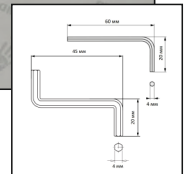

lungimea

3 mt

Cheie euro 4mm

Banda dublu adeziva

dimensiuni(mm)

2mm\*15mm\*5m  
2mm\*18mm\*5m  
2mm\*24mm\*5m

Banda adeziva pe suport de hîrtie

dimensiuni(mm)