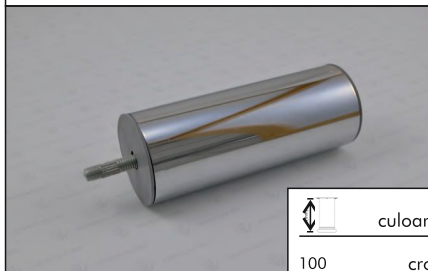

Conector tubular d42mm

	culoarea
100	crom
150	
200	
250	
300	
350