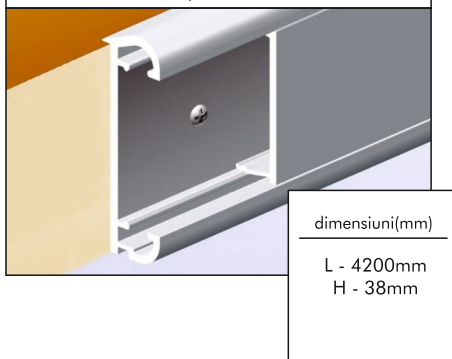

L= 1,5m, L=3m

Flansa p/u teava d50mm

culoarea

crom

Imbinare p/u blat de 28mm, 38mm

Capac p/u blat de 28mm, 38mm

Imbinare in colt p/u blat de 28mm, 38mm

Profil aluminiu p/u blat 4200mm