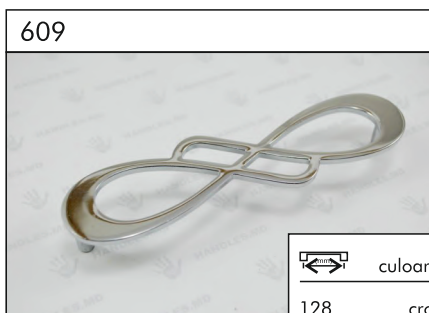

1865-40-128-000

	culoarea
128	bronzе

1865-40-128-000

	culoarea
128	auriu

culoarea  
128 crom/negru  
auriu/alb

culoarea  
--- crom/negru  
auriu/alb

culoarea  
160 cafeniu

culoarea  
32 cafeniu