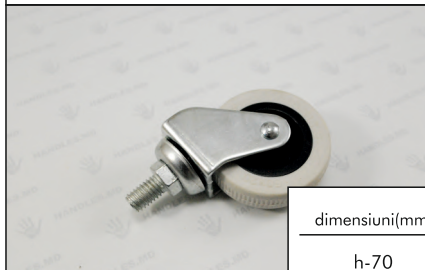

dimensiuni(mm)

h-68  
d-50

Rotila rotunda

dimensiuni(mm)

h-57  
d-40

Rotila rotativa cu surub H.IS-322

dimensiuni(mm)

h-70  
d-50

**Rotila pe platforma d40mm**

dimensiuni(mm)

 h-55  
d-40

**Rotila pe platforma d40mm cu frina**

dimensiuni(mm)

 h-55  
d-40

**Rotila pe platforma d50mm**

dimensiuni(mm)