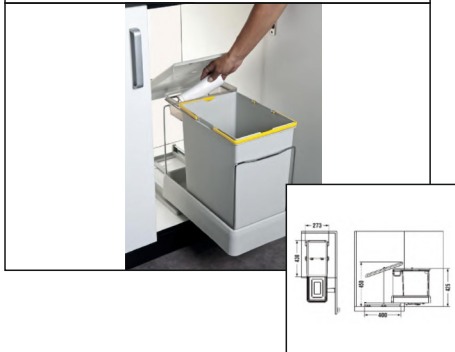

Cos p/u gunoi 20l+1l Base, 21500