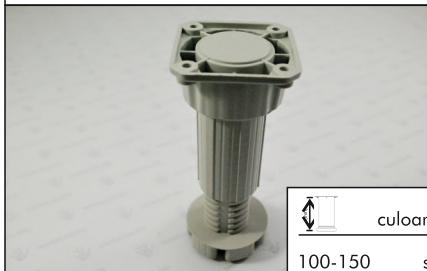

Picior de bucatarie reglabil Lux