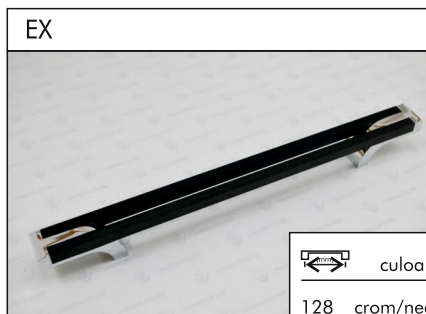

culoarea
128	crom/negru
192	crom/alb
320