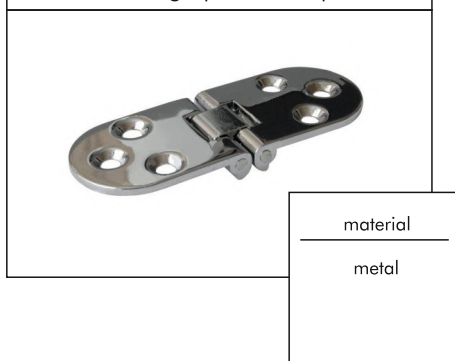

inaltime(mm)
410
710

**Picior decorativ p/u masa Julet 71 cm**

culoarea

 crom  
 alb  
 negru

**Picior oval aluminiu**

inaltime(mm)

 410  
 710

**Elemente fixare p/u panourile de masa**

**Picior decorativ p/u masa Loft negru**

inaltime(mm)

 180  
 410  
 710

Mecanism de pliere p/u o masa de cafea

Mecanism de masa glisanta dublu

Balama ingropata p/u masa

Balama semiingropata ovala p/u masa

Coltar pentru suspendare mobilier