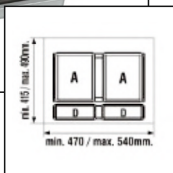

Cos p/u gunoi in sertar 600mm, 81115