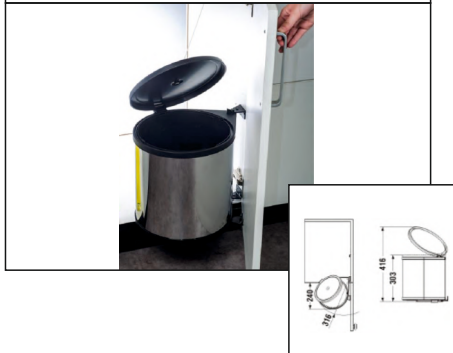

Cos p/u gunoi 11l Classic, 12105