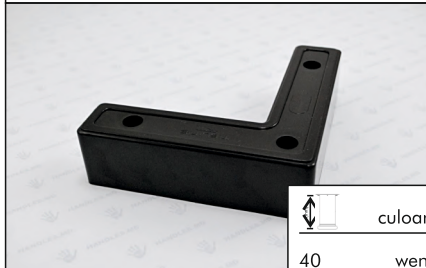

**Picior reglabil d50**

	culoarea
80	plastic/inox

Picior plastic reglabil Toros

	culoarea
50	mat crom
80	
100	

Picior plastic VA-200

	culoarea
40	wenge

Picior reglabil 50\*50mm

	culoarea
80	plastic/inox