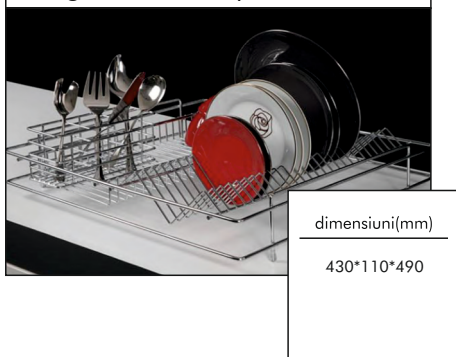

Scurgator de vase pe masa, crom