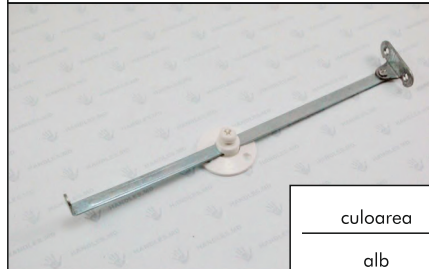

Limitator autofrinare