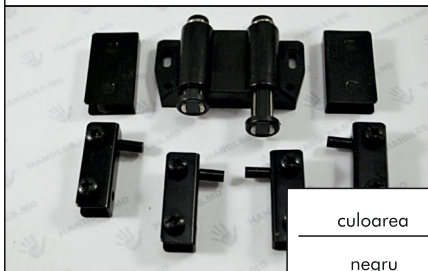

Balama -30\*

Balama -45\*

Balama 30\*

Balama aplicata mini

Capac pentru balama

Balama pentru usa sticla d26mm incadrata

Balama pentru usa sticla d26mm aplicata

Inchizator magnetic dublu cu balamele p/u sticla