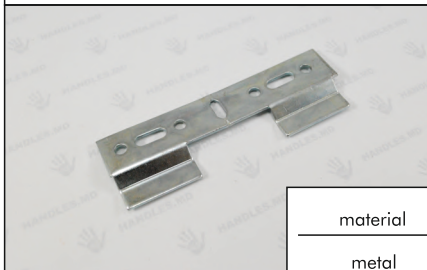

Sina suspendare corpului mobila scurta

material

metal

Sina suspendare corpului mobila 2m

material

metal

Agatator simplu

material