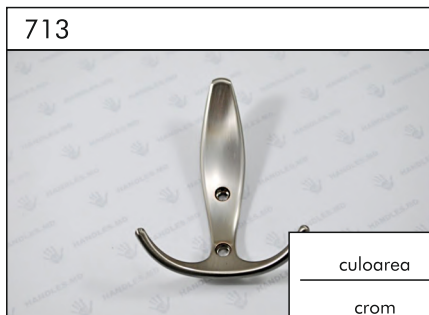

	culoarea
160	crom mat crom

	culoarea
96 128 160 192 256 320	aluminiu

	culoarea
128 160 224 320	aluminiu

	culoarea
---	crom alb negru

	culoarea
3000	aluminiu alb negru

	culoarea
3000	aluminiu alb negru

culoarea  
crom  
mat crom  
satin  
inox