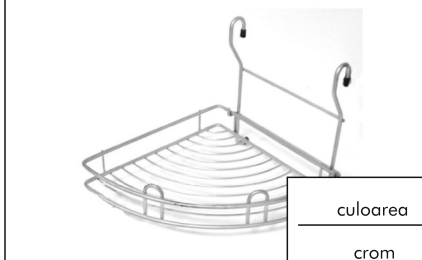

Suport de colt pe reiling