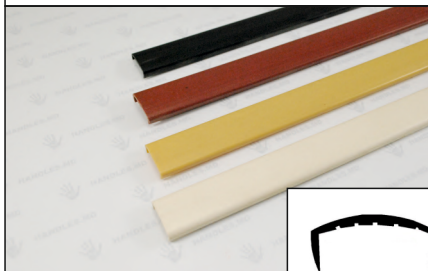

25 kg 120\*-150\*

"T" profil din aluminiu 18mm

culoare:  
aluminiu/inox

"C" profil din aluminiu 18mm

culoare:  
aluminiu/inox

"C" profil din plastic unicolor 18mm

culoare:  
in asortiment

"C" profil din plastic cu pelicula 18mm