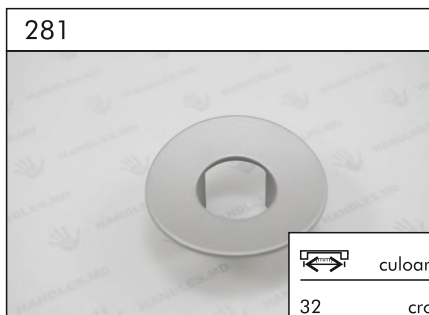

	culoarea
160	aluminiu
192	
320	

	culoarea
160	inox
192	
320	

	culoarea
128	bronz
160	

	culoarea
96	bronz

	culoarea
128	cupru

	culoarea
160	chrom
192	

	culoarea
96	chrom

	culoarea
128	chrom