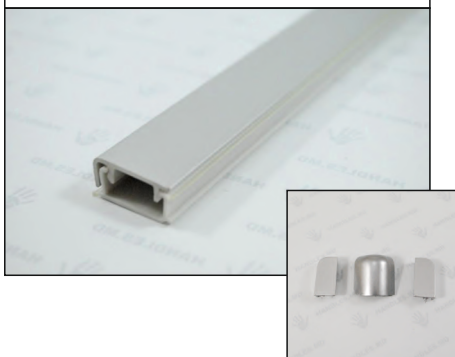

Inaltator de blat 25*12mm, alumin./plastic