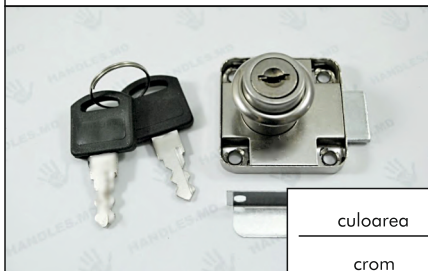

Broasca cu placuta