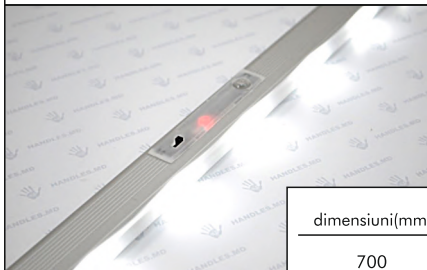

Bara iluminat LED AAA