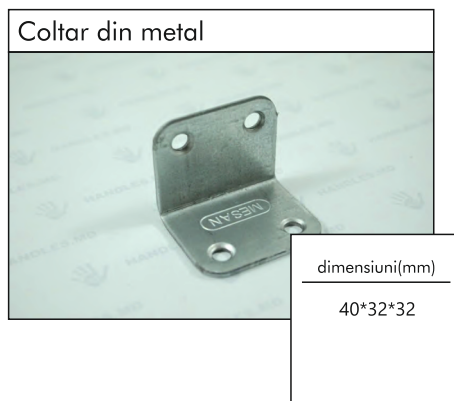

MiniFix demontabil unghiular

MiniFix demontabil

MiniFix demontabil dublu

Demontabil de corp cu surub Blum

Suport p/u polita cu excentric d20mm si diblu

Suport p/u polita cu excentric d20mm

Suport p/u polita incorporat Rafix d20mm