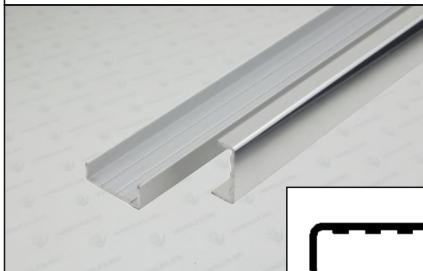

25 kg 120\*-150\*

"T" profil din aluminiu 18mm

culoare:  
aluminiu/inox

"C" profil din aluminiu 18mm

culoare:  
aluminiu/inox

"C" profil din plastic unicolor 18mm

culoare:  
in asortiment

"C" profil din plastic cu pelicula 18mm