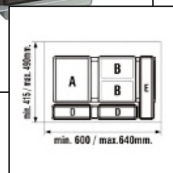

Cos p/u gunoi in sertar 700mm, 81475