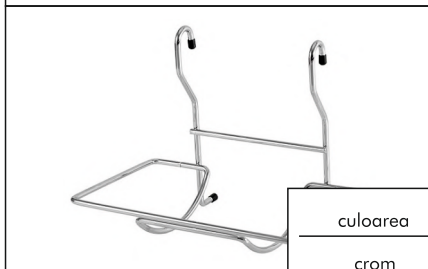

Suport p/u servetele pe reiling