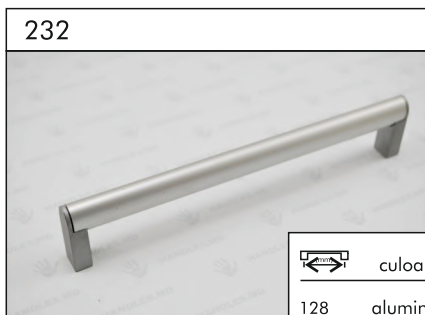

culoarea
128	aluminiu
160	
192	
288	
416