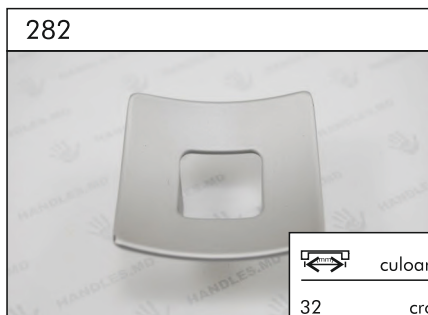

culoarea
32 crom
mat crom