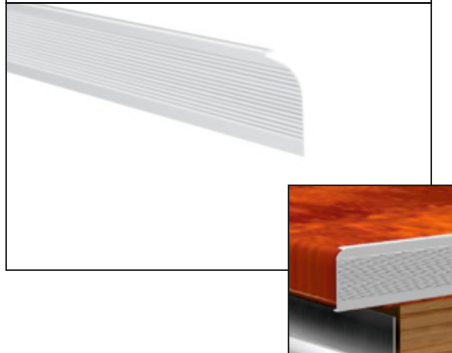

L= 1,5m, L=3m

Flansa p/u teava d50mm

culoarea

crom

Imbinare p/u blat de 28mm, 38mm

Capac p/u blat de 28mm, 38mm

Imbinare in colt p/u blat de 28mm, 38mm

Profil aluminiu p/u blat 4200mm