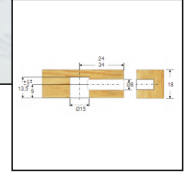

MiniFix demontabil