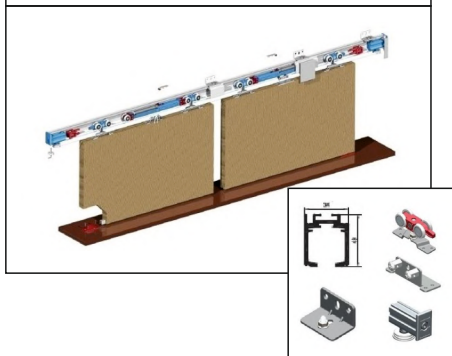

Sisteme culisante 9800