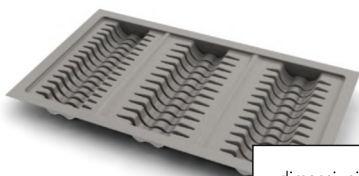

Suport organizare p/u farfuri sur 31150