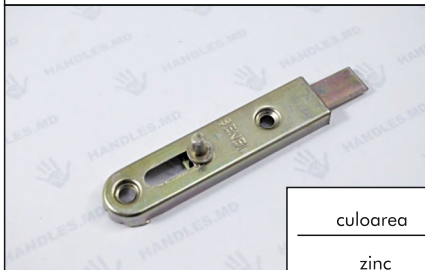

Zavor mobilier