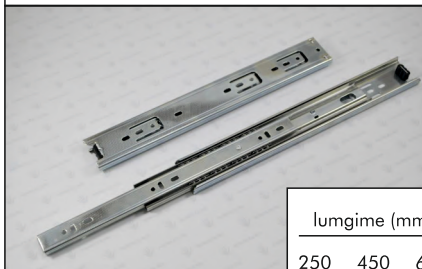

Glisiere cu bile cu ext. totala

lungime (mm)

250	450	650
300	500	700
350	550	750
400	600	800