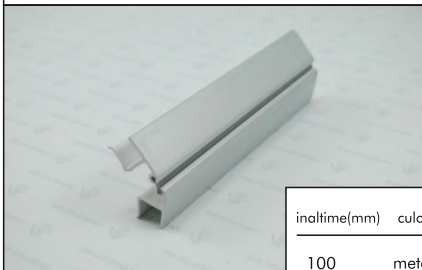

Coltar universal p/u plinta p/u soclu

inaltime(mm)	culoare
100	metalic
120	
150	
3000