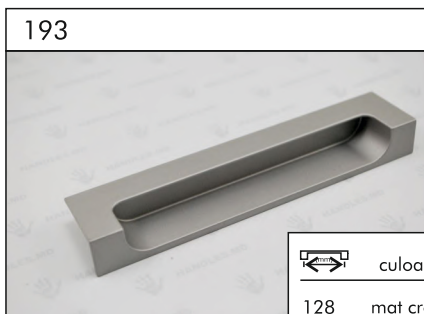

culoarea
128	mat crom