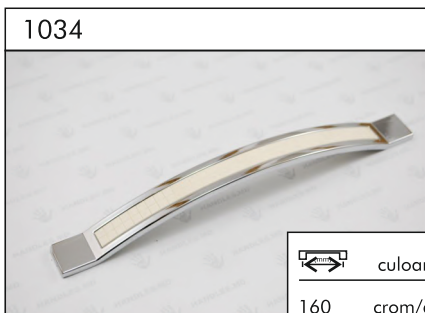

747

 culoarea

160 crom  
perla  
antracit

	culoarea
96	crom
128	mat crom
160	

	culoarea
160	crom
192	mat crom
224	

	culoarea
160	crom
192	mat crom
224	inox negru alb

	culoarea
160	crom/alb crom/negru crom/crem