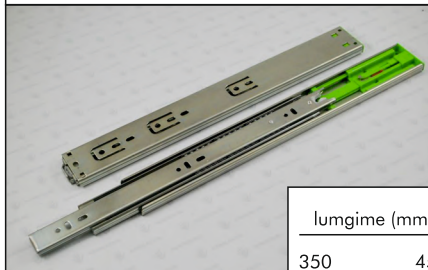

250	400
300	450
350	500

Glisiere cu bile cu ext. totala

lungime (mm)

250	450	650
300	500	700
350	550	750
400	600	800

Glisiere cu bile Push to Open

lungime (mm)

350	450
400	500

Glisiere cu bile cu autofrinare