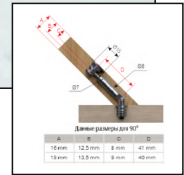

MiniFix demontabil unghiular

MiniFix demontabil

MiniFix demontabil dublu

Demontabil de corp cu surub Blum

Suport p/u polita cu excentric d20mm si diblu

Suport p/u polita cu excentric d20mm

Suport p/u polita incorporat Rafix d20mm