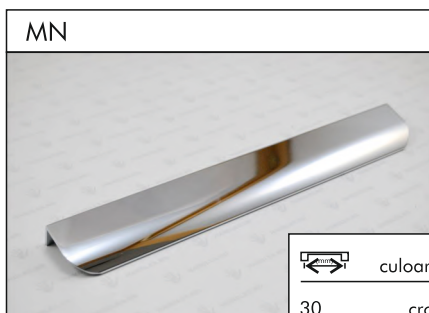

	culoarea
224	crom
320	
416	
512	

	culoarea
224	crom
320	alb
512	negru
768	
900	

	culoarea
160	crom
192	

	culoarea
128	mat crom

	culoarea
30	crom
40	inox
50	

	culoarea
200	inox
300	
400	

	culoarea
30	crom
40	
50	