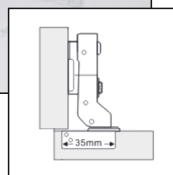

Balama semiaplicata 3D cu amortizare