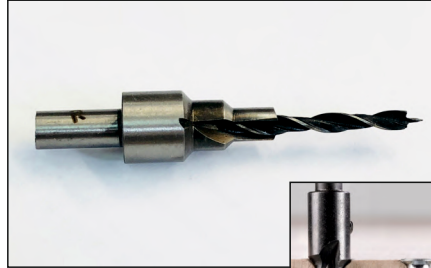

Burgiu sub confirmat