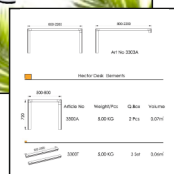

Baza pentru mese de birou HECTOR