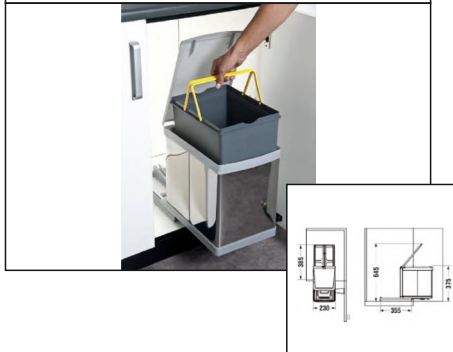

Cos p/u gunoi 16l Head-On, 21700