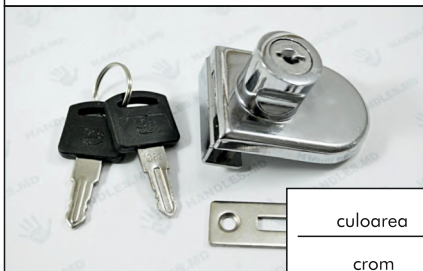

Broasca cu cilindru p/u usa glisanta

culoarea  
crom

Broasca pentru sticla (1 usa)

culoarea  
crom

Suport p/u polita invizibil

diamtru\*lungime  
 (mm)

10\*100  
 10\*140  
 14\*120  
 14\*140  
 14\*165

Suport p/u polita invizibil