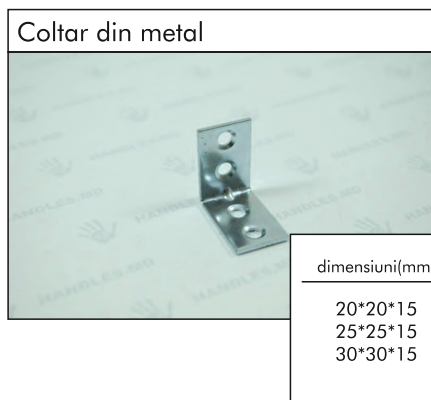

MiniFix demontabil unghiular

MiniFix demontabil

MiniFix demontabil dublu

Demontabil de corp cu surub Blum

Suport p/u polita cu excentric d20mm si diblu

Suport p/u polita cu excentric d20mm

Suport p/u polita incorporat Rafix d20mm