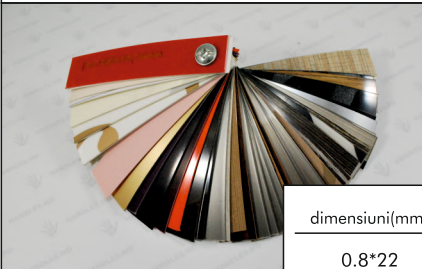

Cant p/u mobila UHG

dimensiuni(mm)

0.8*22
0.8*40