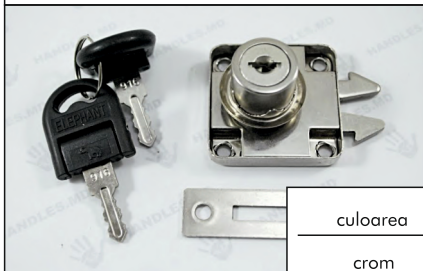

Broasca p/u usa glisanta