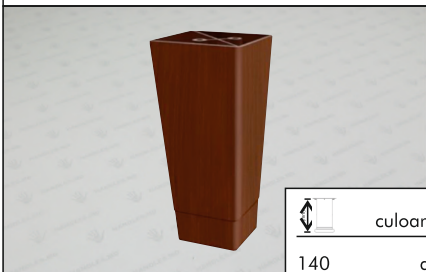

Picior reglabil 120\*120mm

	culoarea
50	plastic/inox

Picior plastic reglabil Myra

	culoarea
100	alb

Picior plastic reglabil Sistem

	culoarea
90-140	alb

**Picior plastic VA-301**

**Picior plastic VA-303**