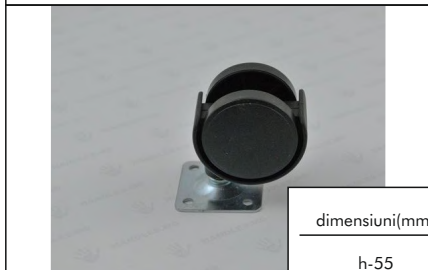

Rotila pe platforma d40mm

dimensiuni(mm)

h-55
d-40