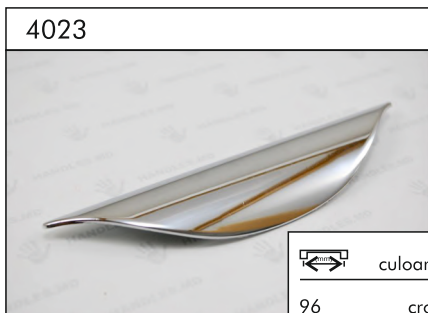

	culoarea
160	aluminiu
192	
320	

	culoarea
160	inox
192	
320	

	culoarea
128	bronz
160	

	culoarea
96	bronz

	culoarea
128	cupru

	culoarea
160	chrom
192	

	culoarea
96	chrom

	culoarea
128	chrom