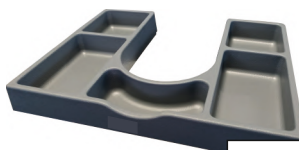

Suport organizare sub chiuveta sur