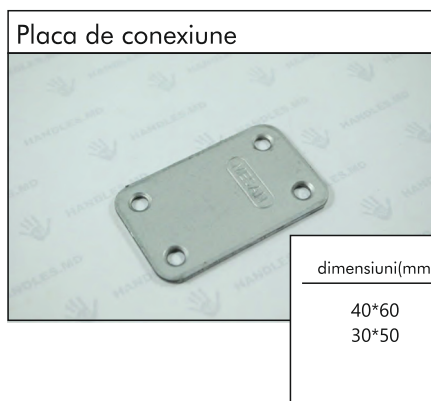

MiniFix demontabil unghiular

MiniFix demontabil

MiniFix demontabil dublu

Demontabil de corp cu surub Blum

Suport p/u polita cu excentric d20mm si diblu

Suport p/u polita cu excentric d20mm

Suport p/u polita incorporat Rafix d20mm