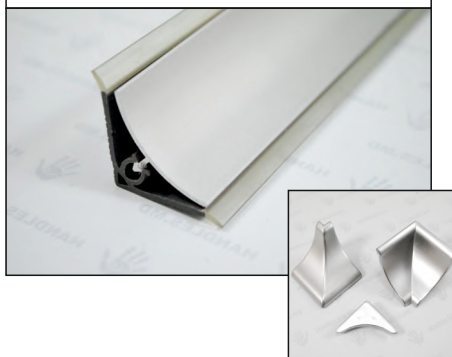

Inaltator de blat 30*30mm, alumin./plastic