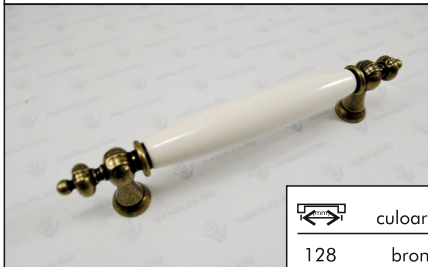

culoarea
128 bronzе

1980-40-128-000