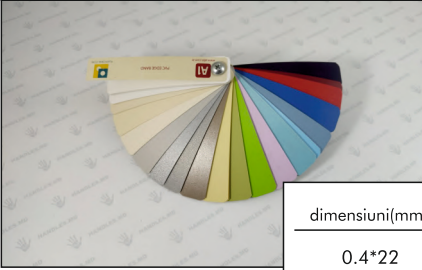

Cant p/u mobila PVC unicolor

dimensiuni(mm)

0.4*22
2*22
2*42