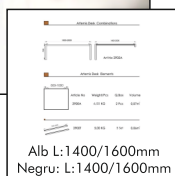

Baza pentru mese de birou ARTEMIS