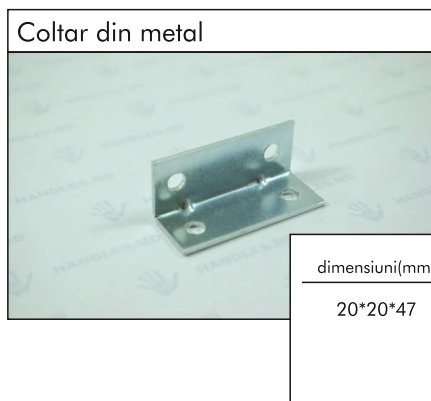

MiniFix demontabil unghiular

MiniFix demontabil

MiniFix demontabil dublu

Demontabil de corp cu surub Blum

Suport p/u polita cu excentric d20mm si diblu

Suport p/u polita cu excentric d20mm

Suport p/u polita incorporat Rafix d20mm