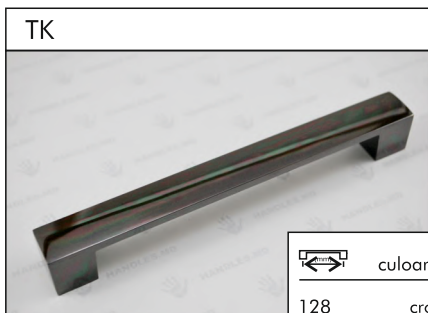

	culoarea
128	crom
160	
192	
224	

	culoarea
160 288	crom
192 320	alb
224 352	negru
256 416	

	culoarea
128	crom
160	mat crom
192	inox
224	negru
256	alb fumuriu

	culoarea
160	crom
192	mat crom
320	
416	

	culoarea
128	crom
160	inox
192	negru
224	