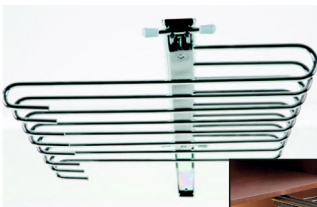

Cos p/u rufe, crom

p/u fatad (mm)

300  
350  
400  
450  
500

Mecanism p/u incaltaminte dublu

alb  
cafeniu

Suport p/u pantaloni

Lift pentru umerase

Bara d25mm crom