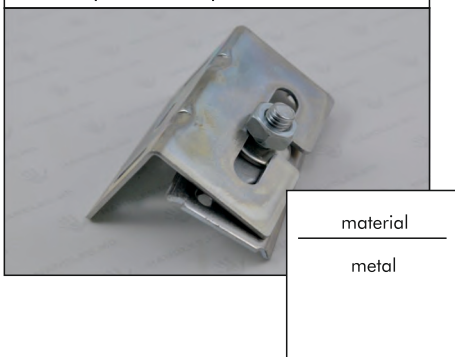

Raft p/u tastatura

Coltar pentru suspendare mobilier