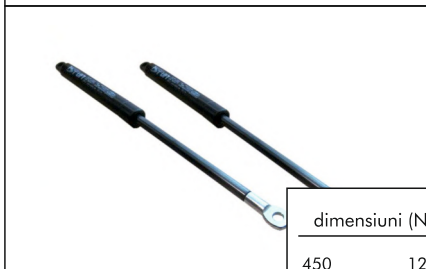

Demontabil p/u pat din metal

Mecanism p/u ridicarea patului

Amortizor p/u mecanism de ridicare patuli

dimensiuni (N)

450            1200  
750            1350  
1000          1400

Mecanism patului p/u copii