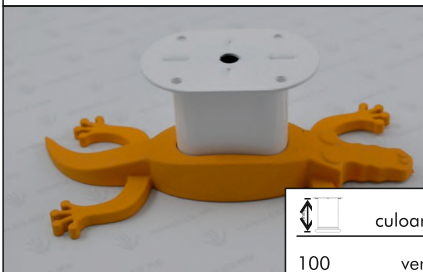

culoarea

crom  
bronz

Picior 453

	culoarea
100	alb albastru roz portocala

Mâner 453

	culoarea
32	alb galben albastru portocala

Picior 450

	culoarea
100	verde albastru portocala