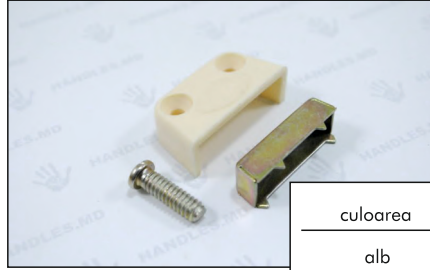

Demontabil trapezoidal