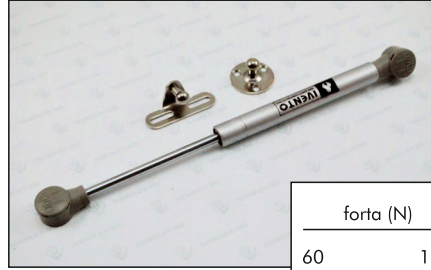

Mecanism Aventos HL

mecanism	pîrghii(mm)
mini	350-399
maxi	400-550

Mecanism Aventos HS

mecanism	
mini	
midi	
maxi	

Amortizor gaz

forta (N)	
30	80
40	100
50	120
60	

Amortizor gaz p/u usa de bar

forta (N)	
60	100
80	120