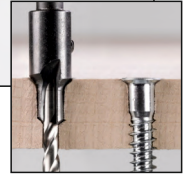

Burgiu sub confirmat