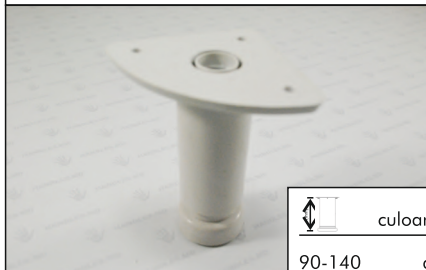

Picior reglabil 120\*120mm

	culoarea
50	plastic/inox

Picior plastic reglabil Myra

	culoarea
100	alb

Picior plastic reglabil Sistem

	culoarea
90-140	alb

**Picior plastic VA-301**

**Picior plastic VA-303**