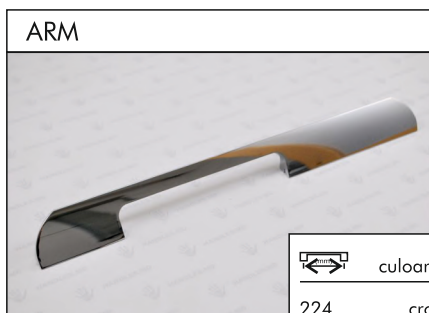

	culoarea
128	crom
160	
224	

	culoarea
96	inox
128	
160	
192	
256	

	culoarea
192	mat negru
288	
320	

	culoarea
128	crom/negru
192	crom/alb
320	

	culoarea
160	crom/inox
256	auriu/crom
320	

	culoarea
224	crom
320	alb
512	negru