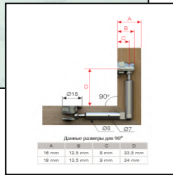

MiniFix demontabil unghiular

MiniFix demontabil

MiniFix demontabil dublu

Demontabil de corp cu surub Blum

Suport p/u polita cu excentric d20mm si diblu

Suport p/u polita cu excentric d20mm

Suport p/u polita incorporat Rafix d20mm