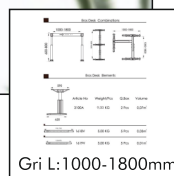

Baza pentru mese de birou EROS