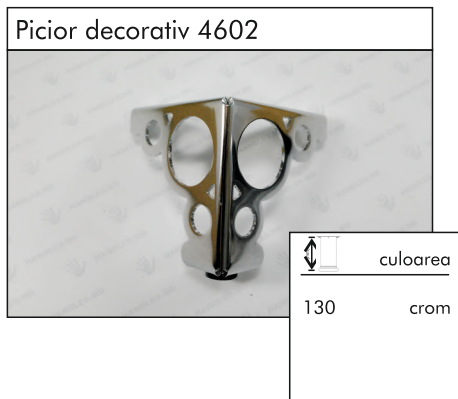

**Picior din metal reglabil d42**

	culoarea
50	crom
70	mat crom
100	nihel
150	
200	

**Picior din metal reglabil d50**

	culoarea
50	crom
80	
100	
120	
150	
200	

**Picior din metal reglabil d51**

	culoarea
70	crom
100	mat crom
150	nihel
200	negru
	alb

**Picior din metal reglabil conic**

	culoarea
50	crom
80	mat crom
100	
120	

**Picior din metal reglabil BZ-002**

	culoarea
100	crom
	bronz

**Conector tubular d42mm**

	culoarea
100	crom
150	
200	
250	
300	
350	