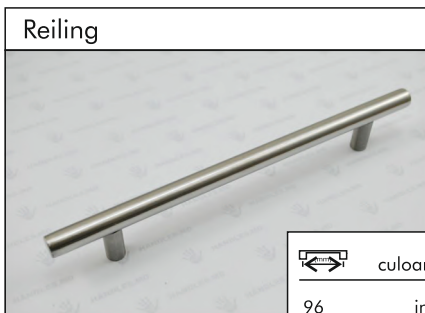

culoarea
96	inox
128	
160	
192	
256