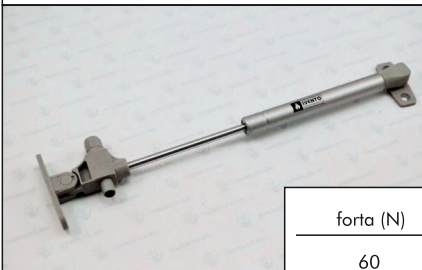

Amortizor gaz MINI

forta (N)	
60	
80	

Amortizor gaz p/u usa de bar MINI

forta (N)	
60	
80	

Amortizor gaz cu inchidere lenta

forta (N)	
60	
80	
100	

Amortizor p/u deschidere usa

forta (N)	
---	