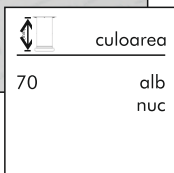

Picior reglabil 120\*120mm

	culoarea
50	plastic/inox

Picior plastic reglabil Myra

	culoarea
100	alb

Picior plastic reglabil Sistem

	culoarea
90-140	alb

**Picior plastic VA-301**

**Picior plastic VA-303**