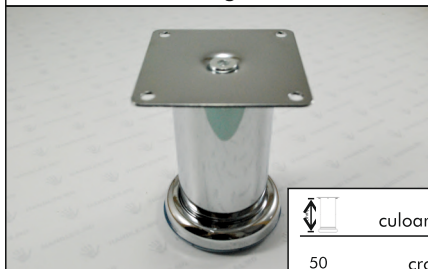

**Picior din metal reglabil d42**

	culoarea
50	crom
70	mat crom
100	nihel
150	
200	

**Picior din metal reglabil d50**

	culoarea
50	crom
80	
100	
120	
150	
200	

**Picior din metal reglabil d51**

	culoarea
70	crom
100	mat crom
150	nihel
200	negru
	alb