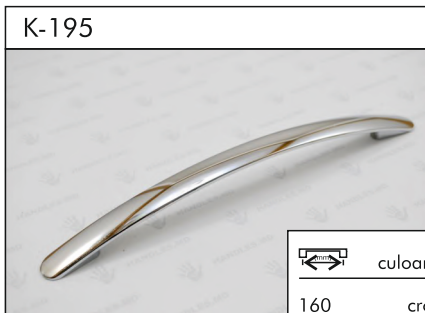

747

 culoarea

160 crom  
perla  
antracit

	culoarea
96	crom
128	mat crom
160	

	culoarea
160	crom
192	mat crom
224	

	culoarea
160	crom
192	mat crom
224	inox negru alb

	culoarea
160	crom/alb crom/negru crom/crem