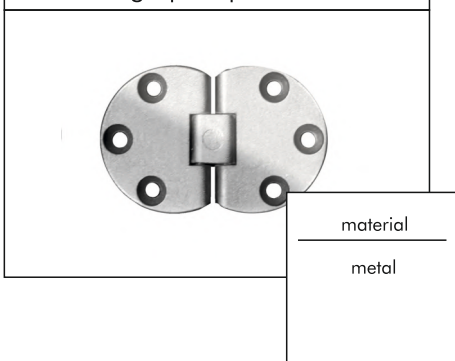

inaltime(mm)
410
710

**Picior decorativ p/u masa Julet 71 cm**

culoarea

 crom  
 alb  
 negru

**Picior oval aluminiu**

inaltime(mm)

 410  
 710

**Elemente fixare p/u panourile de masa**

**Picior decorativ p/u masa Loft negru**

inaltime(mm)

 180  
 410  
 710

Mecanism de pliere p/u o masa de cafea

Mecanism de masa glisanta dublu

Balama ingropata p/u masa

Balama semiingropata ovala p/u masa

Coltar pentru suspendare mobilier