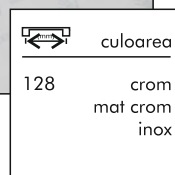

	culoarea
128	crom
160	
192	
224	

	culoarea
160 288	crom
192 320	alb
224 352	negru
256 416	

	culoarea
128	crom
160	mat crom
192	inox
224	negru
256	alb fumuriu

	culoarea
160	crom
192	mat crom
320	
416	

	culoarea
128	crom
160	inox
192	negru
224	