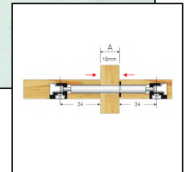

MiniFix demontabil unghiular

MiniFix demontabil

MiniFix demontabil dublu

Demontabil de corp cu surub Blum

Suport p/u polita cu excentric d20mm si diblu

Suport p/u polita cu excentric d20mm

Suport p/u polita incorporat Rafix d20mm