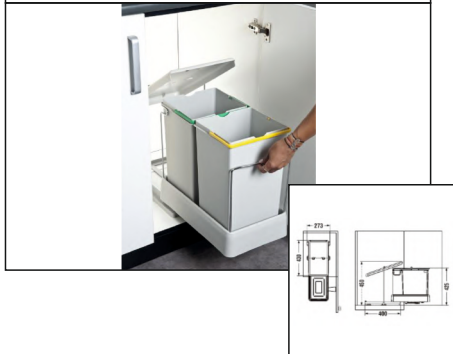

Cos p/u gunoi 14l+14l Base, 21550