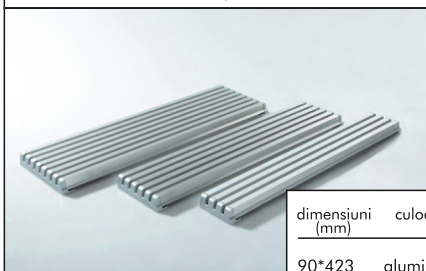

Grila de aerisire aplicata 90mm