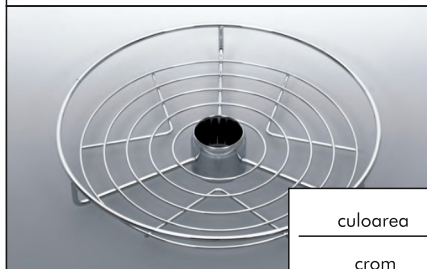

Suport p/u fructe p/u teava d50mm