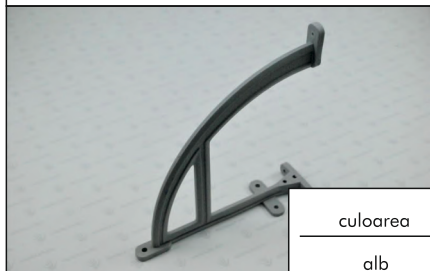

Suport p/u polita plastic 0025