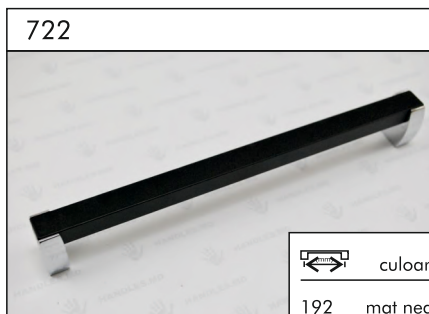

culoarea
192	mat negru
288	
320