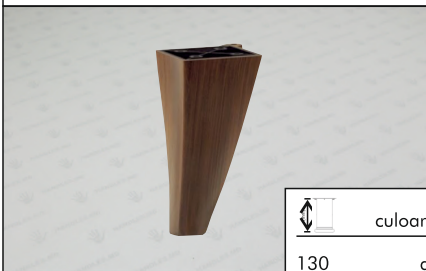

Picior plastic VA-430