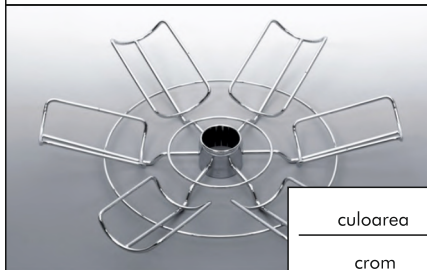

crom

Suport pocale p/u teava d50mm

culoarea

crom

Suport sticle p/u teava d50mm

culoarea

crom

Suport p/u fructe inalt p/u teava d50mm