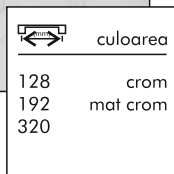

	culoarea
128	crom
160	
192	
224	

	culoarea
160 288	crom
192 320	alb
224 352	negru
256 416	

	culoarea
128	crom
160	mat crom
192	inox
224	negru
256	alb fumuriu

	culoarea
160	crom
192	mat crom
320	
416	

	culoarea
128	crom
160	inox
192	negru
224	