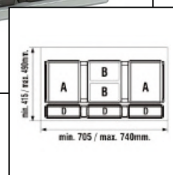

Cos p/u gunoi in sertar 800mm, 81230