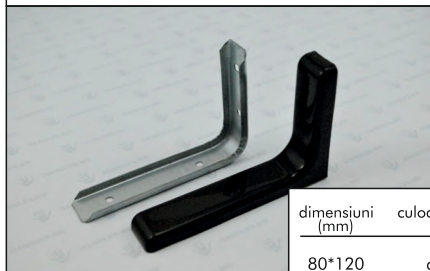

Suport p/u polita cu protectie PVC