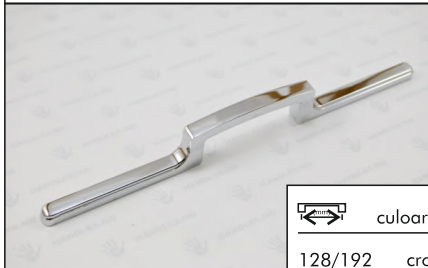

	culoarea
128	crom
160	
192	
224	

216

 culoarea

160 negru mat  
192  
320

738

 culoarea

224 alb/cafeniu  
perla  
antracit

742