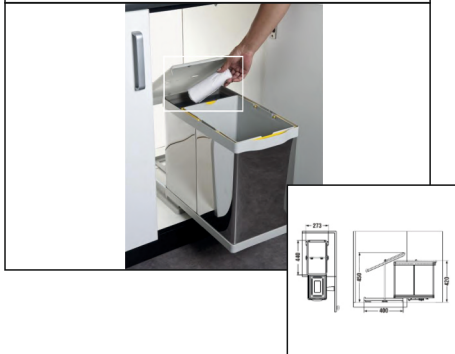

Cos p/u gunoi 20l+1l, 21100