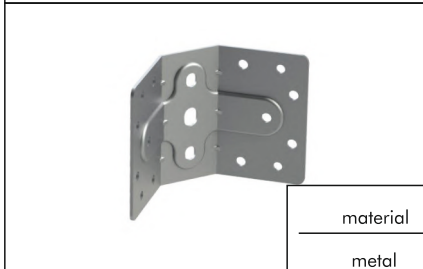

Coltar masa