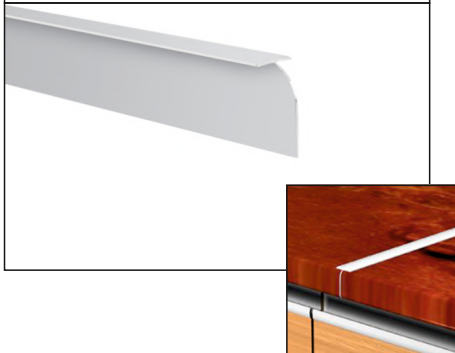

L= 1,5m, L=3m

Flansa p/u teava d50mm

culoarea

crom

Imbinare p/u blat de 28mm, 38mm

Capac p/u blat de 28mm, 38mm

Imbinare in colt p/u blat de 28mm, 38mm

Profil aluminiu p/u blat 4200mm