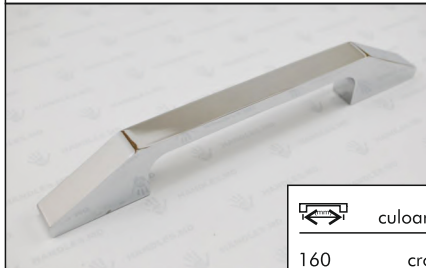

culoarea

160 crom
192 alb
256

737