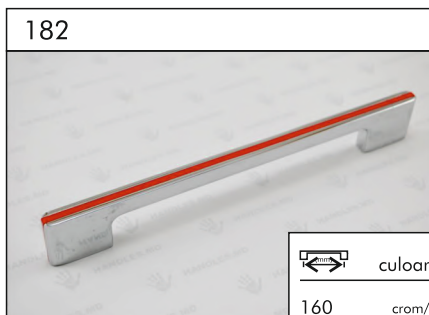

	culoarea
128	crom
160	
192	
224	

	culoarea
160 288	crom
192 320	alb
224 352	negru
256 416	

	culoarea
128	crom
160	mat crom
192	inox
224	negru
256	alb fumuriu

	culoarea
160	crom
192	mat crom
320	
416	

	culoarea
128	crom
160	inox
192	negru
224	