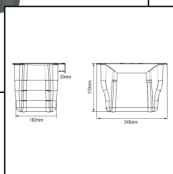

Cos p/u gunoi 5l Bio, 31110/31115