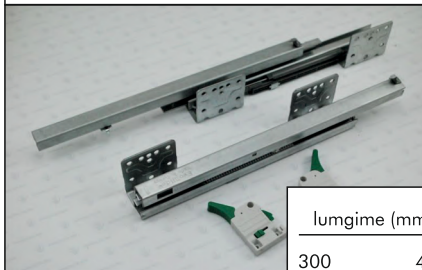

Sistema de glisare D-Box

lungime (mm)

90\*450  
90\*500  
174\*450  
174\*500

Sistema de glisare cu ext. totala

lungime (mm)

300	450
350	500
400	550

Glisiere cu rola

lungime (mm)