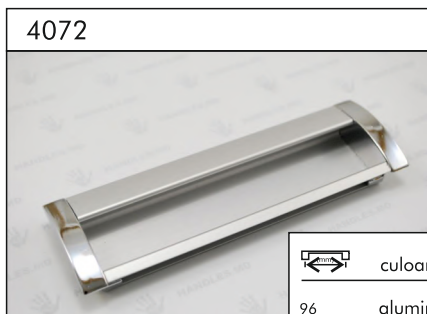

culoarea
96 128 160 192 256 320	aluminiu