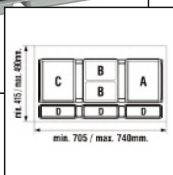

Cos p/u gunoi in sertar 800mm, 81195