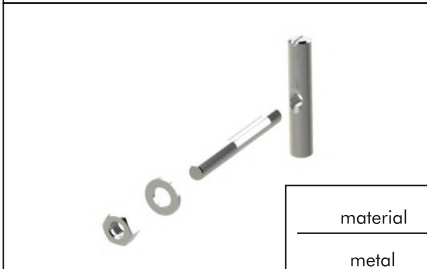

Picior decorativ p/u masa ROZA 74cm

culoarea

incolor  
alb  
lemn

Protectie autoadeziva

dimensiuni(mm)

d:20	20*20	d:45
d:24	25*25	d:55
d:28	30*30	40*40
d:35	35*35	40*90
d:40	35*55	120*240

Support p/u fixarea piciorului la masa