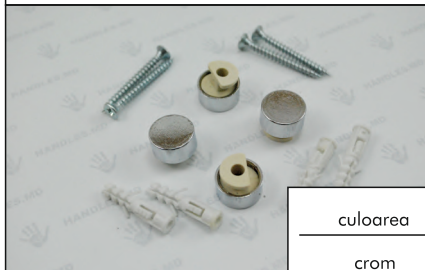

Suport p/u oglinda 4150-01