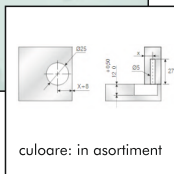

MiniFix demontabil unghiular

MiniFix demontabil

MiniFix demontabil dublu

Demontabil de corp cu surub Blum

Suport p/u polita cu excentric d20mm si diblu

Suport p/u polita cu excentric d20mm

Suport p/u polita incorporat Rafix d20mm