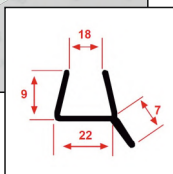

Profil de protectie transparent p/u PAL 3m