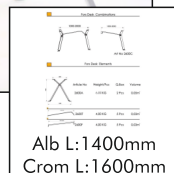

Baza pentru mese de birou FORS