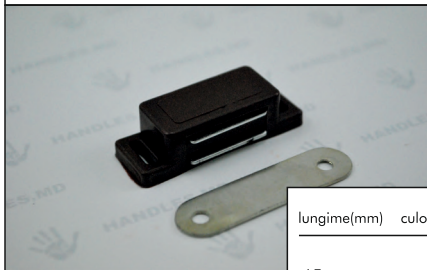

Inchizator magnetic