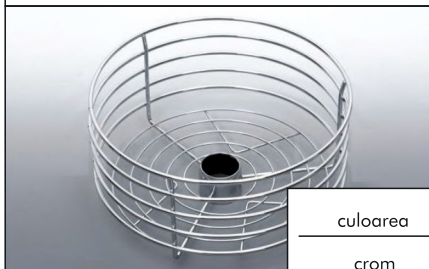

crom

Suport pocale p/u teava d50mm

culoarea

crom

Suport sticle p/u teava d50mm

culoarea

crom

Suport p/u fructe inalt p/u teava d50mm