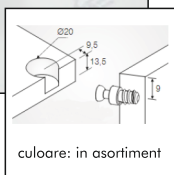

MiniFix demontabil unghiular

MiniFix demontabil

MiniFix demontabil dublu

Demontabil de corp cu surub Blum

Suport p/u polita cu excentric d20mm si diblu

Suport p/u polita cu excentric d20mm

Suport p/u polita incorporat Rafix d20mm