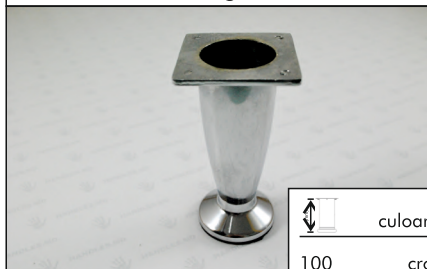

Picior din metal reglabil BZ-002

	culoarea
100	crom
	bronz