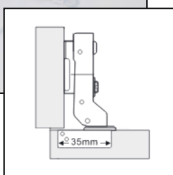

Balama semiaplicata cu amortizare