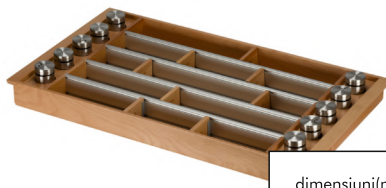

Organizator pentru sertar, lemn