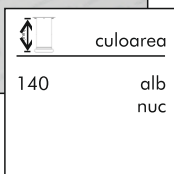

Picior plastic VA-404