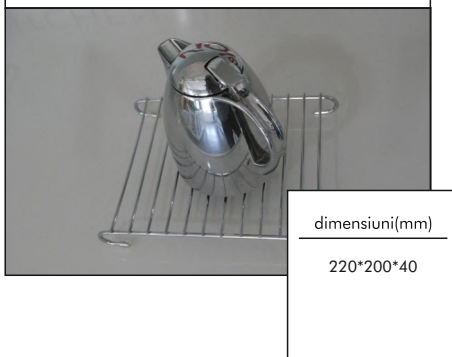

Suport p/u fierbator de apa, crom