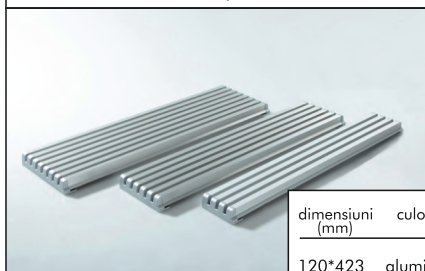

diamtru (mm)	culoare
34	alb

Grila de aerisire rotunda d60mm 0610

diamtru (mm)	culoare
60	alb sur cafeniu

Grila de aerisire aplicata 90mm

dimensiuni (mm)	culoare
90*423	aluminiu
90*610	inox
90*900	

Grila de aerisire aplicata 120mm

dimensiuni (mm)	culoare
120*423	aluminiu
120*610	
120*900	

Grila de aerisire incorporata aluminiu

dimensiuni(mm)	
120*270	70*270
120*423	70*423
200*423	70*500
200*500	70*610

Profil de legatura in forma de "H" plastic 4 mm