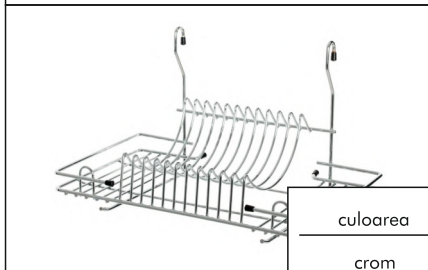

1 rind  
2 rinduri  
3 rinduri  
4 rinduri

Suport p/u pocale 80714

culoarea

crom

Suport p/u sticle 81715

culoarea

crom

**Scurgator de vase pe reiling**