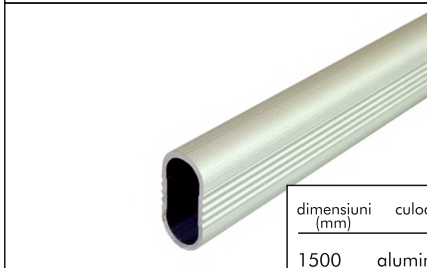

dimensiuni(mm)

700
800
900
1000
1200

dimensiuni(mm)

800
1000

Bara ovala

dimensiuni   culoare
(mm)

1500   aluminiu
3000   crom

culoarea

crom

culoarea

crom