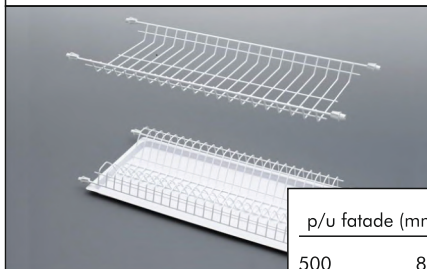

**Scurgator de vase, inox**

p/u fatade (mm)

500	800
600	900
700	1000

**Scurgator de vase, crom**

p/u fatade (mm)

600  
700  
800

**Scurgator de vase, alb**

p/u fatade (mm)