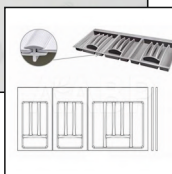

Imbinare p/u organizator tacamuri