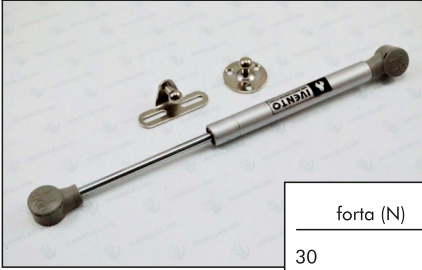

Mecanism Aventos HL

mecanism	pîrghii(mm)
mini	350-399
maxi	400-550

Mecanism Aventos HS

mecanism	
mini	
midi	
maxi	

Amortizor gaz

forta (N)	
30	80
40	100
50	120
60	

Amortizor gaz p/u usa de bar

forta (N)	
60	100
80	120