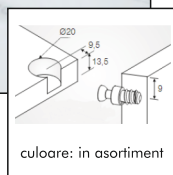

MiniFix demontabil unghiular

MiniFix demontabil

MiniFix demontabil dublu

Demontabil de corp cu surub Blum

Suport p/u polita cu excentric d20mm si diblu

Suport p/u polita cu excentric d20mm

Suport p/u polita incorporat Rafix d20mm