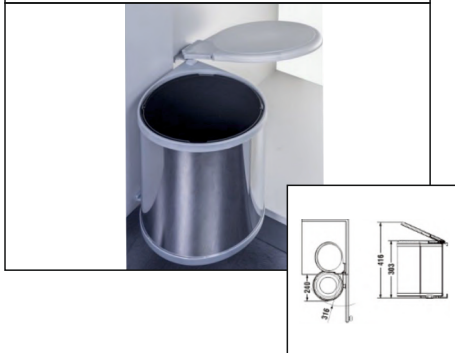

Cos p/u gunoi 11l Automat, 11100