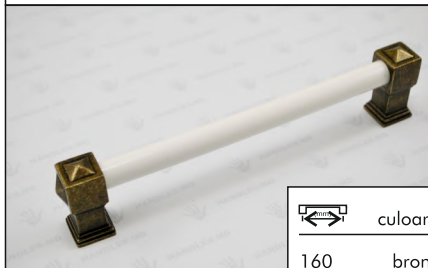

culoarea

128 negru

1690-40-160-000