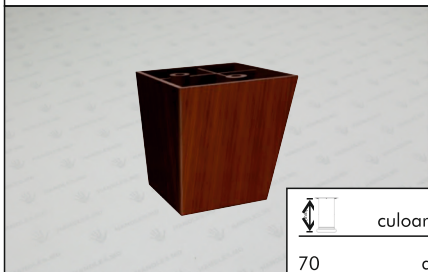

Picior reglabil 120\*120mm

	culoarea
50	plastic/inox

Picior plastic reglabil Myra

	culoarea
100	alb

Picior plastic reglabil Sistem

	culoarea
90-140	alb

**Picior plastic VA-301**

**Picior plastic VA-303**