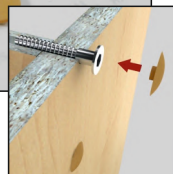

## ОСНОВНАЯ ФУРНИТУРА

ОСНОВНАЯ ФУРНИТУРА  
ACCESORII FUNCTIONALE

Confirmat surub p/u PAL

diametru*lungime (mm)	
6.3	50
7.0	50
7.0	70

Capac plastic p/u confirmat

Surub p/u mobila

diametru*lungime (mm)		
2.5*20	3.5*30	4.0*30
2.5*25	3.5*35	4.0*35
3.0*16	3.5*50	4.0*40
3.5*16	4.0*16	4.0*45
3.5*20	4.0*20	4.0*50
3.5*25	4.0*25	4.0*55