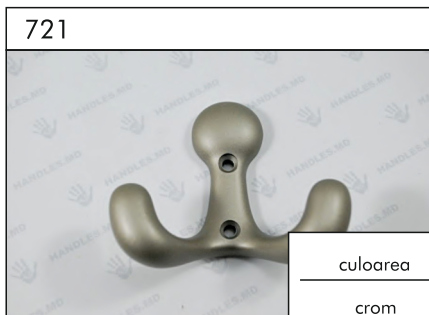

culoarea
crom
satin