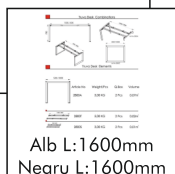

Baza pentru mese de birou TRUVA