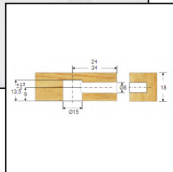

MiniFix demontabil unghiular

MiniFix demontabil

MiniFix demontabil dublu

Demontabil de corp cu surub Blum

Suport p/u polita cu excentric d20mm si diblu

Suport p/u polita cu excentric d20mm

Suport p/u polita incorporat Rafix d20mm