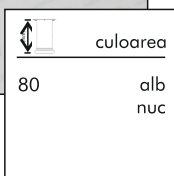

Picior plastic VA-402