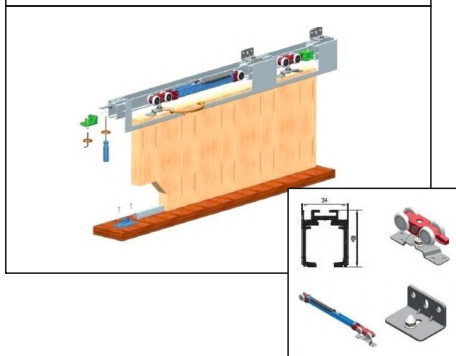

Sisteme culisante 9700