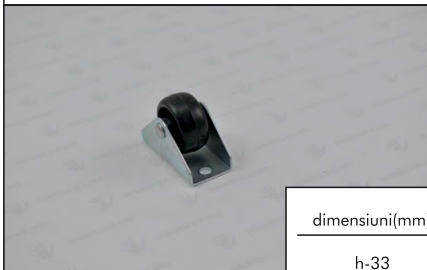

Picior Bingo M6 mini

culoarea  
negru

Alunecator plastic

culoarea  
alb stejar  
negru sur  
sur cafeniu

Alunecator plastic in forma de pana

culoarea  
negru

Rotila pentru mobila H.IS-101

dimensiuni(mm)