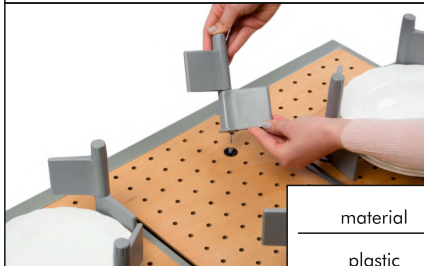

Separator p/u suport organizare p/u vesela