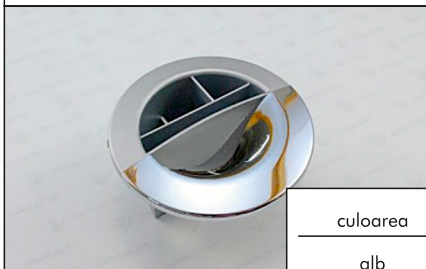

culoarea

alb	cafeniu
crem	negru
sur	visiniu

Trecerea cablu fire metal d60mm

culoarea

crom	inox
mat crom	satén

Trecerea cablu+penal d80mm

culoarea

alb
negru
crom/mat crom