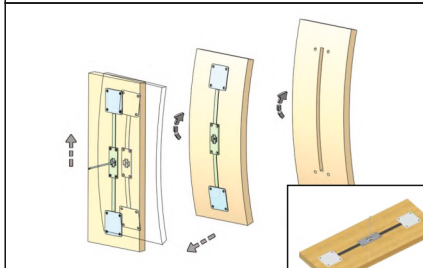

Mecanism p/u indreptarea usii CG-01