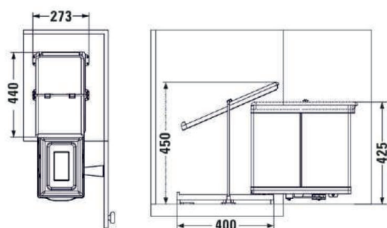

Imbinare de colt pentru blat

·Material: Aluminiu
·Latime 600 mm

Cod	Inaltime	Finisaj
152626	28 mm	Aluminiu
172952	28 mm	Negru
152627	38 mm	Aluminiu
172953	38 mm	Negru

Capac pentru blat

·Material: Aluminiu
·Latime 600 mm

Cod	Inaltime	Finisaj
152624	28 mm	Aluminiu
172950	28 mm	Negru
152625	38 mm	Aluminiu
172951	38 mm	Negru

Profil aluminiu pentru blat

·Material: Aluminiu
·Lungime: 4200 mm

Cod	Inaltime	Finisaj
152621	38 mm	Aluminiu

Coș pentru gunoi extractibil 20+1L

- Capacitate: 20L+1 L
- Sistem de deschidere: Automat
- Material: Fabricat din inox
- Dimensiuni: latime 273 mm
adancime 440 mm
inaltime 425 mm
- Usa: 400 mm

Cod	Finisaj
175003	Aantracit
151839	Sur
175002	Alb

Coș pentru gunoi extractibil 16L

- Capacitate: 16 L
- Sistem de deschidere: Automat
- Material: Fabricat din inox
- Dimensiuni: latime 230 mm
adancime 385 mm
inaltime 375 mm
- Usa: 350 mm

Cod	Finisaj
175008	Aantracit
160238	Sur
175009	Alb