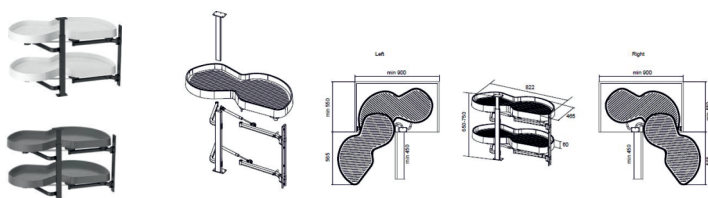

ACCESORII PENTRU BUCĂTĂRIE

tel. 060 11 11 88
022 11 11 88
str. Voluntarilor, 8/2

www.handles.md

PLATFORM.COM

Colt rotund soft closing Fly Moon MG004F

- Corp mobilier (min): latime 822 mm
adancime 464 mm
inaltime 650-750
- Usa corp mobilier (min): 450 mm

- Corp mobilier (min): latime 822 mm
adancime 465 mm
inaltime 650-750
- Usa corp mobilier (min): 450 mm

Cod	Denumire	Finisaj	Deschidere
175301	MG104GR L	Sur inchis	Stânga
175302	MG104GR R	Sur inchis	Dreapta
175299	MG104WH L	Alb	Stânga
175300	MG104WH R	Alb	Dreapta

Set pentru colt Soft Closing Magic Corner MG 602

- Corp mobilier (min): latime 864 mm
adancime 545 mm
inaltime 545 mm
- Usa corp mobilier (min): 450 mm

Cod	Denumire	Finisaj	Deschidere
175309	MG602	Antracit	Universala