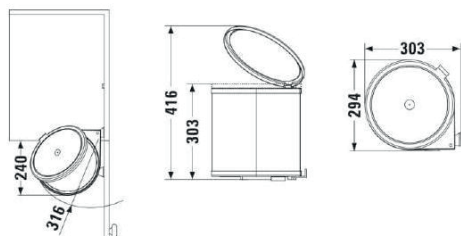

- ·Capacitate: 11 L
- ·Sistem de deschidere: Automat
- ·Material: Fabricat din inox
- ·Dimensiuni: latime 303 mm
  adancime 294 mm
  inaltime 303 mm
- ·Usa: 400 mm

Cod	Finisaj
151715	Black