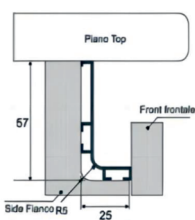

Auriu	Antracit	Negru mat
Profil 3m	175333	175332	175331
Colt intern	175337	175338	175339
Colt extern	175340	175341	175342
Set capace	175334	175336	175335