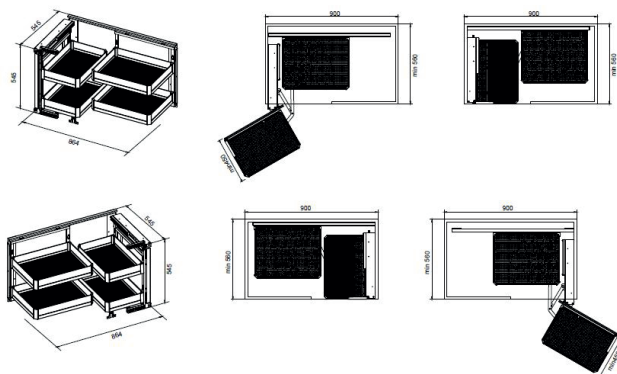

- Corp mobilier (min): latime 822 mm
adancime 465 mm
inaltime 650-750
- Usa corp mobilier (min): 450 mm

Cod	Denumire	Finisaj	Deschidere
175301	MG104GR L	Sur inchis	Stânga
175302	MG104GR R	Sur inchis	Dreapta
175299	MG104WH L	Alb	Stânga
175300	MG104WH R	Alb	Dreapta

Colt rotund soft closing Fly Moon MG 304

- Corp mobilier (min): latime 822 mm
adancime 464 mm
inaltime 650-750
- Usa corp mobilier (min): 450 mm

Cod	Denumire	Finisaj	Deschidere
175307	MG304-GR 900 L	Antracit	Stânga
175308	MG304-GR 900 R	Antracit	Dreapta

Set pentru colt Soft Closing Magic Corner MG 602

- Corp mobilier (min): latime 864 mm
adancime 545 mm
inaltime 545 mm
- Usa corp mobilier (min): 450 mm

Cod	Denumire	Finisaj	Deschidere
175309	MG602	Antracit	Universala

Set pentru colt Soft Closing Magic Corner MG 902

- Corp mobilier (min): latime 864 mm
adancime 545 mm
inaltime 545 mm
- Usa corp mobilier (min): 450 mm

Cod	Denumire	Finisaj	Deschidere
175310	MG902	Antracit	Universala