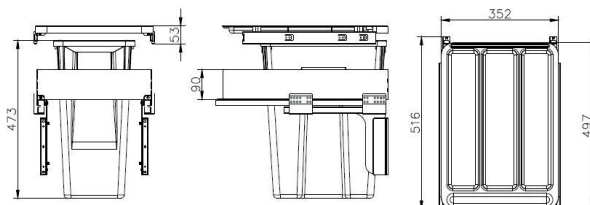

Cod	Finisaj
160239	Sur

- Capacitate: 5 L
- Material: Plastic
- Dimensiuni: latime 246 mm
adancime 183 mm
inaltime 172 mm
- Usa: 300 mm

Coș pentru gunoi în sertar

Manuel

Tot: 24 lt

Cod	Sertar
151726	600 mm
160244	700 mm
160243	800 mm

Cos de gunoi incorporabil HL060-2-600

Cod	Usa de bucatarie
175319	600 mm

- Capacitate: 30L+30L
- Material: Metal/Plastic
- Dimensiuni:
latime 564 mm
adancime 516 mm
inaltime 473 mm

Cos de gunoi incorporabil HL060-1-400

- Capacitate: 20L
- Material: Metal+Plastic
- Dimensiuni:
latime 264 mm
adancime 516 mm
inaltime 420 mm

Plinta LED pentru bucatarie h=100mm

	Auriu	Antracit	Negru mat
Profil 3m	175389	175388	175387
Colt univers.	175396	175397	175398
Colt 180°	175393	175394	175395
Colt 90°	175390	175391	175392