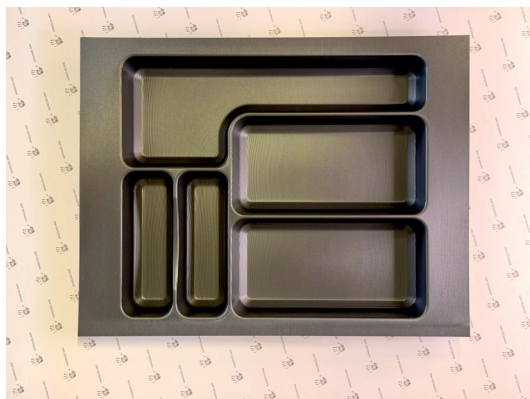

Suport organizare tacamuri 39*49