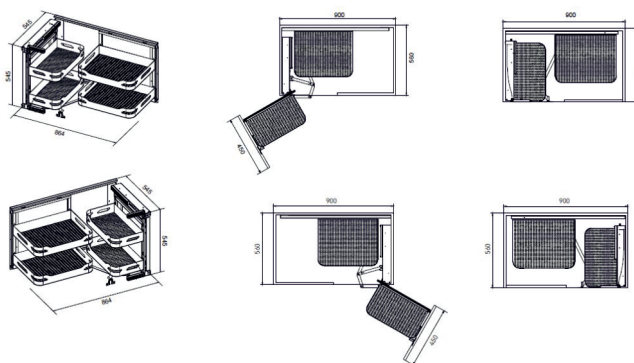

Set pentru colt Soft Closing Magic Corner MG 602

- Corp mobilier (min): latime 864 mm
adancime 545 mm
inaltime 545 mm
- Usa corp mobilier (min): 450 mm

Cod	Denumire	Finisaj	Deschidere
175309	MG602	Antracit	Universala

Set pentru colt Soft Closing Magic Corner MG 902

- Corp mobilier (min): latime 864 mm
adancime 545 mm
inaltime 545 mm
- Usa corp mobilier (min): 450 mm

Cod	Denumire	Finisaj	Deschidere
175310	MG902	Antracit	Universala