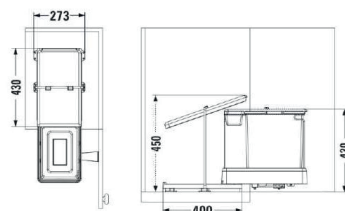

Coș pentru gunoi extractibil 16L

- Capacitate: 16 L
- Sistem de deschidere: Automat
- Material: Fabricat din inox
- Dimensiuni: latime 230 mm
adancime 385 mm
inaltime 375 mm
- Usa: 350 mm

Cod	Finisaj
175008	Aantracit
160238	Sur
175009	Alb

Coș pentru gunoi extractibil 12L

- Capacitate: 12 L
- Sistem de deschidere: Automat
- Material: Fabricat din inox
- Dimensiuni: latime 230 mm
adancime 385 mm
inaltime 315 mm
- Usa: 350 mm

Cod	Finisaj
175010	Aantracit
160237	Sur
175011	Alb

Coș pentru gunoi 11L

- Capacitate: 11 L
- Sistem de deschidere: Automat
- Material: Fabricat din inox
- Dimensiuni: latime 303 mm
adancime 294 mm
inaltime 303 mm
- Usa: 400 mm

Cod	Finisaj
151715	Black

Coș pentru gunoi extractibil 20L + 1L

- Capacitate: 20L+1 L
- Sistem de deschidere: Automat
- Material: Plastic
- Dimensiuni: latime 273 mm
adancime 430 mm
inaltime 430 mm
- Usa: 400 mm

Cod	Finisaj
175006	Aantracit
160235	Sur
175007	Alb

Coș pentru gunoi dublu extractibil 14L + 14L