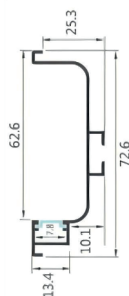

Coș pentru gunoi extractibil 16L

- Capacitate: 16 L
- Sistem de deschidere: Automat
- Material: Fabricat din inox
- Dimensiuni: latime 230 mm
adancime 385 mm
inaltime 375 mm
- Usa: 350 mm

Cod	Finisaj
175008	Aantracit
160238	Sur
175009	Alb

Cod	Finisaj
160239	Sur

- Capacitate: 5 L
- Material: Plastic
- Dimensiuni: latime 246 mm
adancime 183 mm
inaltime 172 mm
- Usa: 300 mm

Coș pentru gunoi în sertar

Manuel

Tot: 24 lt

Cod	Sertar
151726	600 mm
160244	700 mm
160243	800 mm

- Capacitate: 20L
- Material: Metal+Plastic
- Dimensiuni:
latime 264 mm
adancime 516 mm
inaltime 420 mm

Plinta LED pentru bucatarie h=100mm

	Auriu	Antracit	Negru mat
Profil 3m	175389	175388	175387
Colt univers.	175396	175397	175398
Colt 180°	175393	175394	175395
Colt 90°	175390	175391	175392

Profil Gola Model: UP

	Auriu	Antracit	Negru mat
Profil 3m	175353	175354	175355

Profil Gola LED Model: C

	Auriu	Antracit	Negru mat
Profil 3m	175371	175372	175373
Colt intern	175374	175375	175376
Colt extern	175379	175380	175381
Set capace	175382	175383	175384