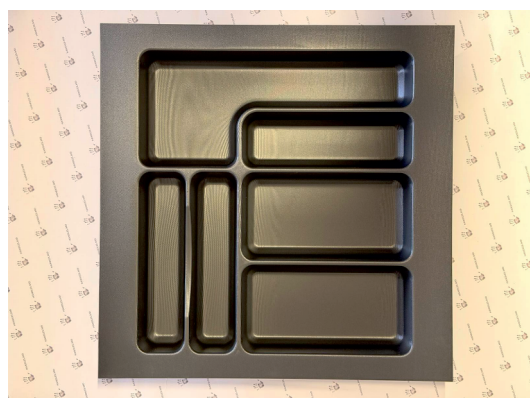

Suport organizare tacamuri 44*49