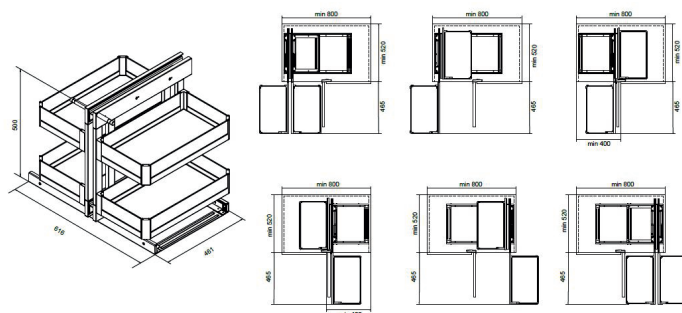

Set pentru colt Soft Closing Magic Corner MG 602

- Corp mobilier (min): latime 864 mm
adancime 545 mm
inaltime 545 mm
- Usa corp mobilier (min): 450 mm

Cod	Denumire	Finisaj	Deschidere
175309	MG602	Antracit	Universala

Set pentru colt Soft Closing Magic Corner MG 902

- Corp mobilier (min): latime 864 mm
adancime 545 mm
inaltime 545 mm
- Usa corp mobilier (min): 450 mm

Cod	Denumire	Finisaj	Deschidere
175310	MG902	Antracit	Universala

Set pentru colt Soft Closing Magic Corner MG 603

- Corp mobilier (min): latime 616 mm
adancime 461 mm
inaltime 500 mm
- Usa corp mobilier (min): 400 mm

Cod	Denumire	Finisaj	Deschidere
175311	MG603	Antracit	Universala

Set pentru colt Soft Closing Magic Corner MG 903

- Corp mobilier (min): latime 616 mm
adancime 561 mm
inaltime 500 mm
- Usa corp mobilier (min): 400 mm

Cod	Denumire	Finisaj	Deschidere
175312	MG903	Antracit	Universala