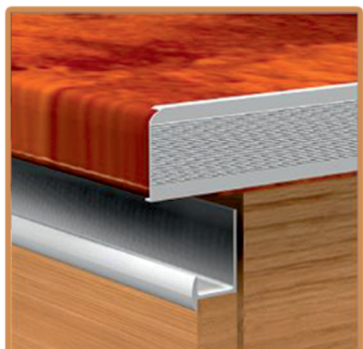

Imbinare de colt pentru blat

·Material: Aluminiu
·Latime 600 mm

Cod	Inaltime	Finisaj
152626	28 mm	Aluminiu
172952	28 mm	Negru
152627	38 mm	Aluminiu
172953	38 mm	Negru

Capac pentru blat

·Material: Aluminiu
·Latime 600 mm