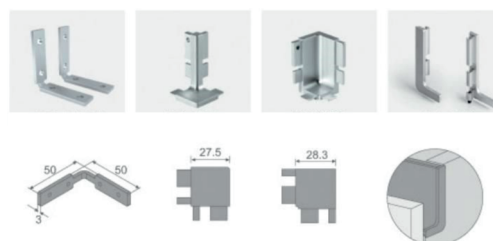

Profil Gola Model: C

	Auriu	Antracit	Negru mat
Profil 3m	175343	175344	175345
Colt intern	175349	175350	175351
Colt extern	175352	175377	175378
Set capace	175346	175347	175348

Installation connect fittings

Profil Gola Model: L

	Auriu	Antracit	Negru mat
Profil 3m	175333	175332	175331
Colt intern	175337	175338	175339
Colt extern	175340	175341	175342
Set capace	175334	175336	175335

Profil Gola Model: UP

	Auriu	Antracit	Negru mat
Profil 3m	175353	175354	175355