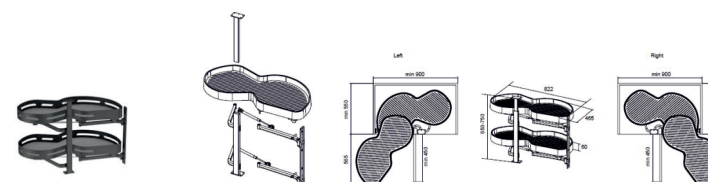

- Corp mobilier (min): latime 822 mm
adancime 465 mm
inaltime 650-750
- Usa corp mobilier (min): 450 mm

Cod	Denumire	Finisaj	Deschidere
175301	MG104GR L	Sur inchis	Stânga
175302	MG104GR R	Sur inchis	Dreapta
175299	MG104WH L	Alb	Stânga
175300	MG104WH R	Alb	Dreapta

Colt rotund soft closing Fly Moon MG 304

- Corp mobilier (min): latime 822 mm
adancime 464 mm
inaltime 650-750
- Usa corp mobilier (min): 450 mm

Cod	Denumire	Finisaj	Deschidere
175307	MG304-GR 900 L	Antracit	Stânga
175308	MG304-GR 900 R	Antracit	Dreapta

Set pentru colt Soft Closing Magic Corner MG 602

- Corp mobilier (min): latime 864 mm
adancime 545 mm
inaltime 545 mm
- Usa corp mobilier (min): 450 mm

Cod	Denumire	Finisaj	Deschidere
175309	MG602	Antracit	Universala

Set pentru colt Soft Closing Magic Corner MG 902

- Corp mobilier (min): latime 864 mm
adancime 545 mm
inaltime 545 mm
- Usa corp mobilier (min): 450 mm

Cod	Denumire	Finisaj	Deschidere
175310	MG902	Antracit	Universala