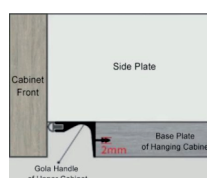

Auriu	Antracit	Negru mat
Profil 3m	175353	175354	175355