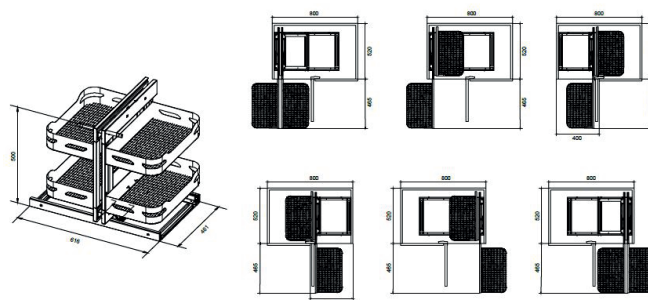

Set pentru colt Soft Closing Magic Corner MG 902

- Corp mobilier (min): latime 864 mm
adancime 545 mm
inaltime 545 mm
- Usa corp mobilier (min): 450 mm

Cod	Denumire	Finisaj	Deschidere
175310	MG902	Antracit	Universala

Set pentru colt Soft Closing Magic Corner MG 603

- Corp mobilier (min): latime 616 mm
adancime 461 mm
inaltime 500 mm
- Usa corp mobilier (min): 400 mm

Cod	Denumire	Finisaj	Deschidere
175311	MG603	Antracit	Universala

Set pentru colt Soft Closing Magic Corner MG 903

- Corp mobilier (min): latime 616 mm
adancime 561 mm
inaltime 500 mm
- Usa corp mobilier (min): 400 mm

Cod	Denumire	Finisaj	Deschidere
175312	MG903	Antracit	Universala