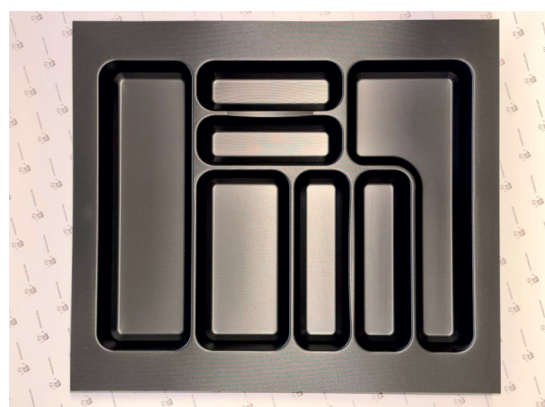

Suport organizare tacamuri 56*49

·Material: Plastic
·Dimensiuni: 560*490 mm
latime sertarului: 600 mm

Cod	Finisaj
151519	Alb
151128	Antracit