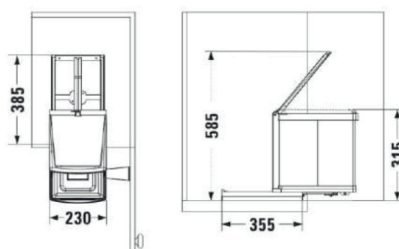

Coș pentru gunoi extractibil 12L

- ·Capacitate: 12 L
- ·Sistem de deschidere: Automat
- ·Material: Fabricat din inox
- ·Dimensiuni: latime 230 mm
  adancime 385 mm
  inaltime 315 mm
- ·Usa: 350 mm

Cod	Finisaj
175010	Aantracit
160237	Sur
175011	Alb

Coș pentru gunoi 11L