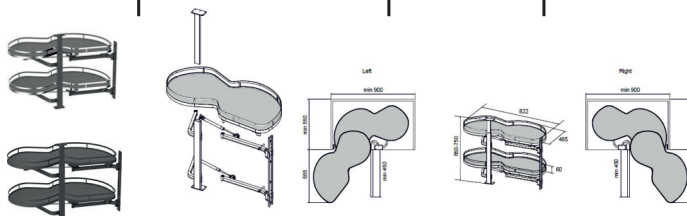

- Corp mobilier (min): latime 822 mm
  adancime 464 mm
  inaltime 650-750
- Usa corp mobilier (min): 450 mm

Cod	Denumire	Finisaj	Deschidere
175303	MG004F 900 L	Crom	Stânga
175304	MG004F 900 R	Crom	Dreapta
175305	MG004F-GR 900 L	Antracit	Stânga
175306	MG004F-GR 900 R	Antracit	Dreapta