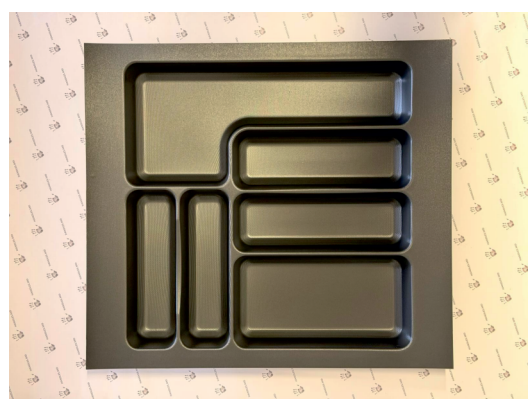

Suport organizare tacamuri 49*49

·Material: Plastic
·Dimensiuni: 490*490 mm
latime sertarului: 500 mm

Cod	Finisaj
153486	Alb
172446	Antracit