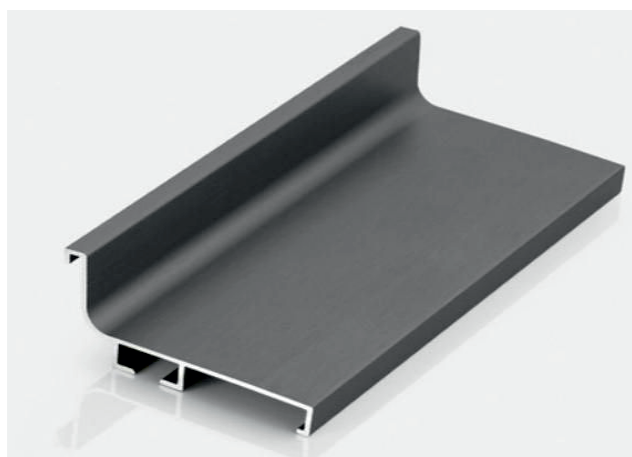

Profil Gola Model: L

	Auriu	Antracit	Negru mat
Profil 3m	175333	175332	175331
Colt intern	175337	175338	175339
Colt extern	175340	175341	175342
Set capace	175334	175336	175335