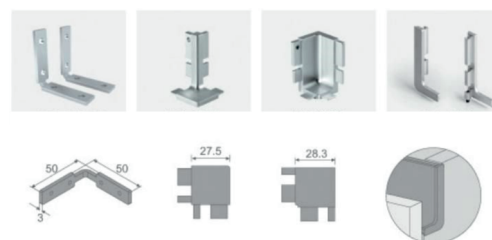

Profil Gola LED Model: C

	Auriu	Antracit	Negru mat
Profil 3m	175371	175372	175373
Colt intern	175374	175375	175376
Colt extern	175379	175380	175381
Set capace	175382	175383	175384

Installation connect fittings

Profil Gola LED Model: L

	Auriu	Antracit	Negru mat
Profil 3m	175356	175357	175358
Colt intern	175365	175366	175367
Colt extern	175368	175369	175370
Set capace	175362	175363	175364

Profil Gola LED Model: UP

	Auriu	Antracit	Negru mat
Profil 3m	175359	175360	175361