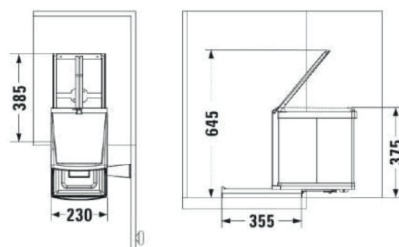

Coș pentru gunoi extractibil 16L

- ·Capacitate: 16 L
- ·Sistem de deschidere: Automat
- ·Material: Fabricat din inox
- ·Dimensiuni: latime 230 mm
  adancime 385 mm
  inaltime 375 mm
- ·Usa: 350 mm

Cod	Finisaj
175008	Aantracit
160238	Sur
175009	Alb