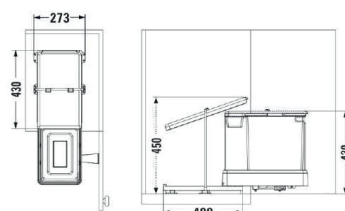

Coș pentru gunoi extractibil 16L

- Capacitate: 16 L
- Sistem de deschidere: Automat
- Material: Fabricat din inox
- Dimensiuni: latime 230 mm
adancime 385 mm
inaltime 375 mm
- Usa: 350 mm

Cod	Finisaj
175008	Aantracit
160238	Sur
175009	Alb

Coș pentru gunoi extractibil 12L

- Capacitate: 12 L
- Sistem de deschidere: Automat
- Material: Fabricat din inox
- Dimensiuni: latime 230 mm
adancime 385 mm
inaltime 315 mm
- Usa: 350 mm

Cod	Finisaj
175010	Aantracit
160237	Sur
175011	Alb

Coș pentru gunoi 11L

- Capacitate: 11 L
- Sistem de deschidere: Automat
- Material: Fabricat din inox
- Dimensiuni: latime 303 mm
adancime 294 mm
inaltime 303 mm
- Usa: 400 mm

Cod	Finisaj
151715	Black

Coș pentru gunoi extractibil 20L + 1L

- Capacitate: 20L+1 L
- Sistem de deschidere: Automat
- Material: Plastic
- Dimensiuni: latime 273 mm
adancime 430 mm
inaltime 430 mm
- Usa: 400 mm

Cod	Finisaj
175006	Aantracit
160235	Sur
175007	Alb

Coș pentru gunoi dublu extractibil 14L + 14L