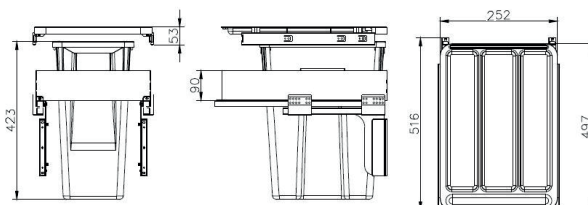

Cos de gunoi incorporabil HL060-2-600

Cod	Usa de bucatarie
175319	600 mm

- Capacitate: 30L+30L
- Material: Metal/Plastic
- Dimensiuni:
latime 564 mm
adancime 516 mm
inaltime 473 mm

Cos de gunoi incorporabil HL060-1-400

Cod	Usa de bucatarie
175320	400 mm

- Capacitate: 30L
- Material: Metal/Plastic
- Dimensiuni:
latime 264 mm
adancime 516 mm
inaltime 473 mm

Cos de gunoi incorporabil HL060-1-300

Cod	Usa de bucatarie
175321	300 mm

- Capacitate: 20L
- Material: Metal+Plastic
- Dimensiuni:
latime 264 mm
adancime 516 mm
inaltime 420 mm

Plinta LED pentru bucatarie h=100mm

	Auriu	Antracit	Negru mat
Profil 3m	175389	175388	175387
Colt univers.	175396	175397	175398
Colt 180°	175393	175394	175395
Colt 90°	175390	175391	175392