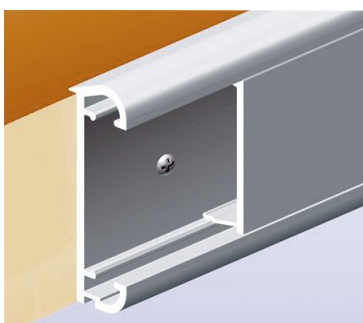

Profil aluminiu pentru blat

·Material: Aluminiu
·Lungime: 4200 mm

Cod	Inaltime	Finisaj
152621	38 mm	Aluminiu