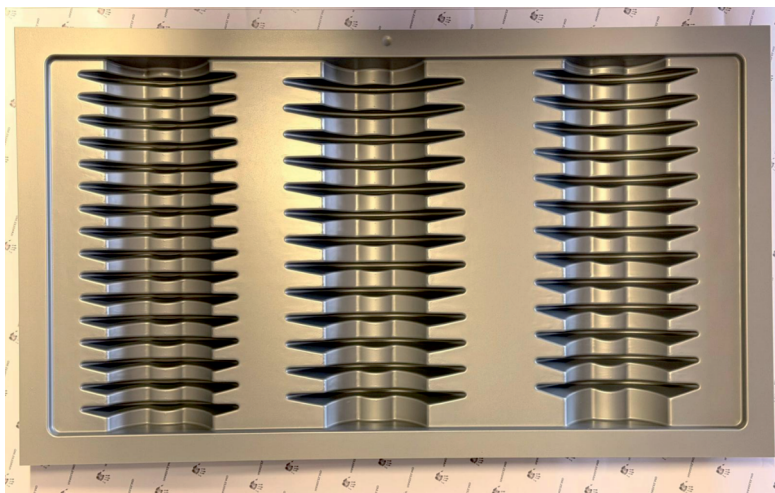

Suport organizare pentru placi

Cod	Finisaj
152165	Sur

- ·Material: Plastic
- ·Dimensiuni: latime 840 mm
  adancime 490 mm
  inaltime 60 mm