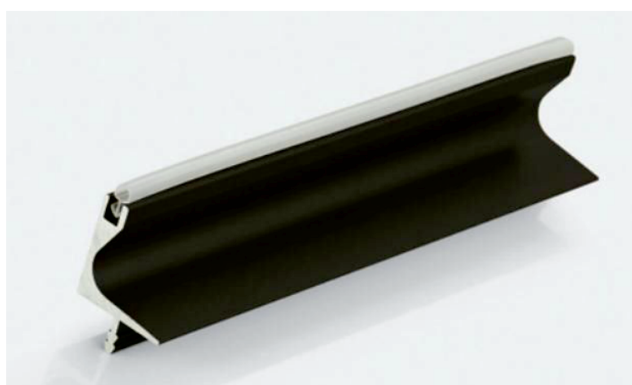

Profil Gola Model: UP

	Auriu	Antracit	Negru mat
Profil 3m	175353	175354	175355