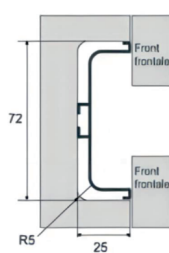

- Capacitate: 20L
- Material: Metal+Plastic
- Dimensiuni:
latime 264 mm
adancime 516 mm
inaltime 420 mm

Plinta LED pentru bucatarie h=100mm

	Auriu	Antracit	Negru mat
Profil 3m	175389	175388	175387
Colt univers.	175396	175397	175398
Colt 180°	175393	175394	175395
Colt 90°	175390	175391	175392

Plinta PVC pentru bucatarie Culoare: Metalic

	Alum. h=10cm	PVC h=10cm	PVC h=12cm	PVC h=15cm
Profil	153275	153274	153278	153279
Colt univers.	153156	153160	153161	153162

Profil Gola Model: C

	Auriu	Antracit	Negru mat
Profil 3m	175343	175344	175345
Colt intern	175349	175350	175351
Colt extern	175352	175377	175378
Set capace	175346	175347	175348