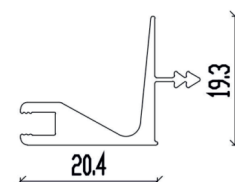

Auriu	Antracit	Negru mat
Profil 3m	175353	175354	175355