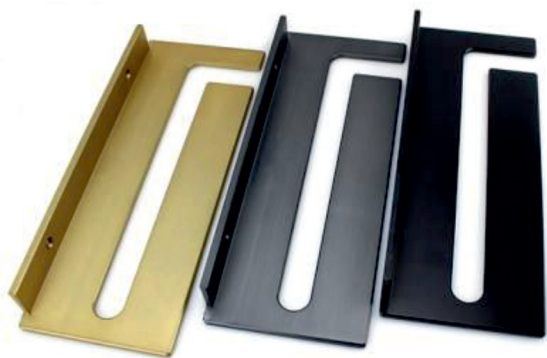

Suport pentru pocale U04

Cod	Finisaj
175415	Auriu
175416	Negru
175417	Antracit

·Material: Metal
·Dimensiuni: latime 100 mm
adancime 270 mm
inaltime 33 mm