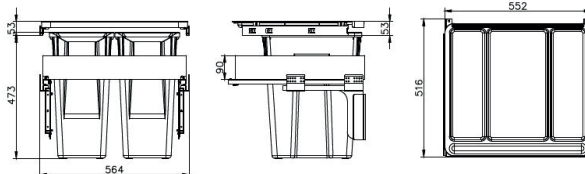

Cos de gunoi incorporabil HL060-2-600

Cod	Usa de bucatarie
175319	600 mm

- ·Capacitate: 30L+30L
- ·Material: Metal/Plastic
- ·Dimensiuni:
  latime 564 mm
  adancime 516 mm
  inaltime 473 mm