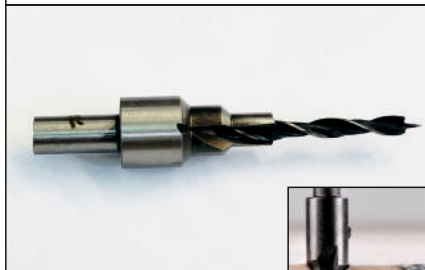

Burgiu sub confirmat