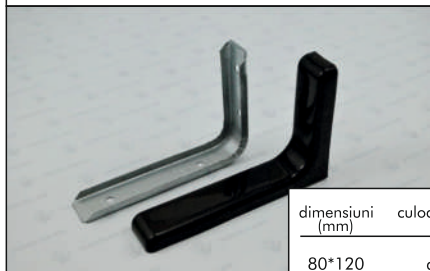

culoarea

alb
 sur

Suport p/u polita Retro

culoarea

branze
 silver

Suport p/u polita cu protectie PVC

dimensiuni culoare
 (mm)

80*120 alb
 120*180 wenge
 140*240