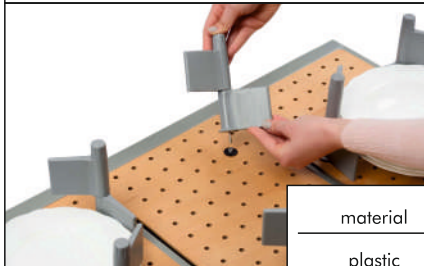

Suport organizare p/u vasele, lemn

dimensiuni(mm)

840*490*165

Separator p/u suport organizare p/u vesela

material

plastic

Suport p/u cutite din lemn 90310

Suport p/u condimente din lemn 90300