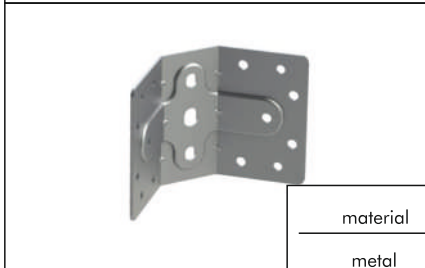

Coltar masa