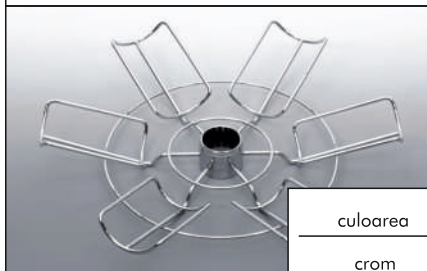

crom

Suport p/u specii 2 rind pe reiling

culoarea

crom

Suport pocale p/u teava d50mm

culoarea

crom

Suport sticle p/u teava d50mm

culoarea

crom

Suport p/u fructe inalt p/u teava d50mm

culoarea

crom

Suport p/u fructe p/u teava d50mm

culoarea

crom