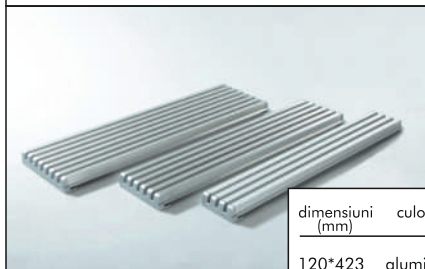

diimetru (mm)	culoare
34	alb

Grila de aerisire rotunda d60mm 0610

diimetru (mm)	culoare
60	alb sur cafeniu

Grila de aerisire aplicata 90mm

dimensiuni (mm)	culoare
90*423	aluminiu
90*610	inox
90*900	

Grila de aerisire aplicata 120mm

dimensiuni (mm)	culoare
120*423	aluminiu
120*610	
120*900	

Grila de aerisire incorporata aluminiu

dimensiuni(mm)	
120*270	70*270
120*423	70*423
200*423	70*500
200*500	70*610

Profil de legatura in forma de "H" plastic 4 mm