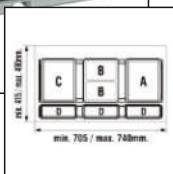

Cos p/u gunoi in sertar 800mm, 81195