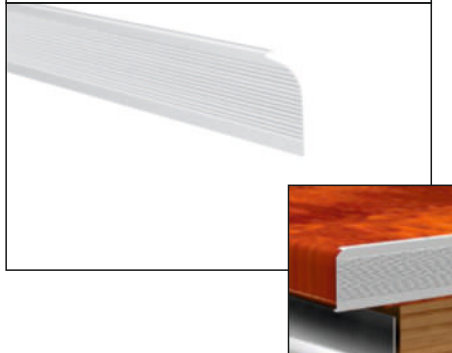

Capac p/u blat de 28mm, 38mm