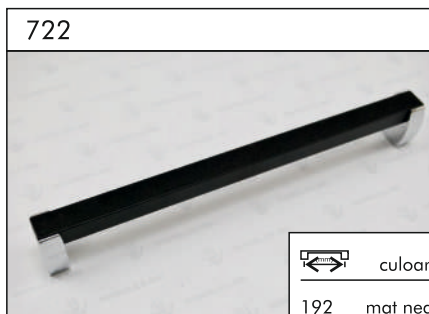

culoarea
192	mat negru
288	
320