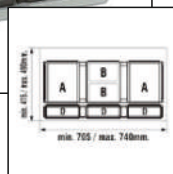

Cos p/u gunoi in sertar 800mm, 81230