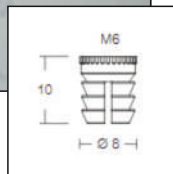

Dibla plastic M6 MiniFix