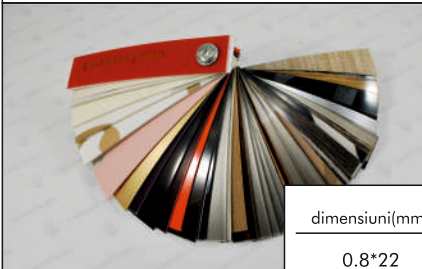

Cant p/u mobila UHG

dimensiuni(mm)

0.8*22
0.8*40