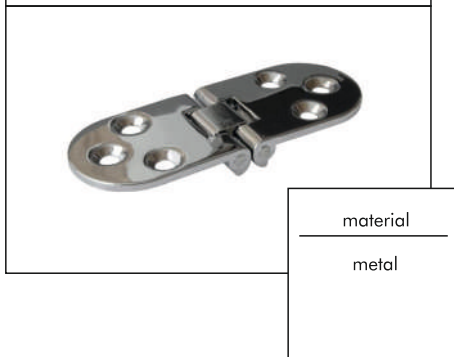

Picior decorativ p/u masa Loft negru

inaltime(mm)

 180
 410
 710

Mecanism de pliere p/u o masa de cafea

Mecanism de masa glisanta dublu

Balama ingropata p/u masa

Balama semiingropata ovala p/u masa

Coltar pentru suspendare mobilier