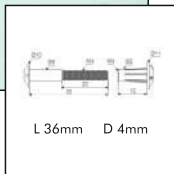

Conector pentru blat

Coltar din metal

dimensiuni(mm)

20*20*15
25*25*15
30*30*15

Coltar din metal

dimensiuni(mm)

30*30*25

Coltar din metal

dimensiuni(mm)

20*20*47

Coltar din metal

dimensiuni(mm)

40*32*32

Placa de conexiune

dimensiuni(mm)

40*60
30*50