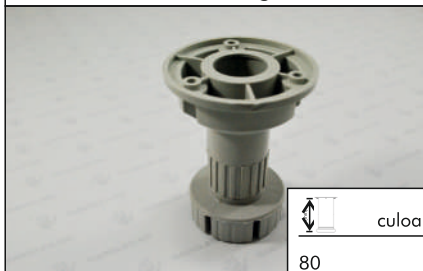

Picior de bucatarie reglabil 80mm