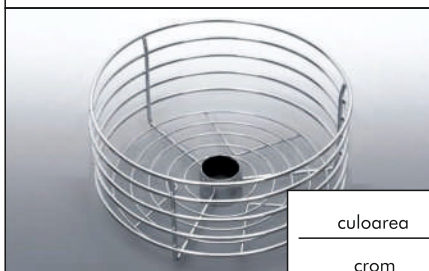

Suport p/u fructe inalt p/u teava d50mm