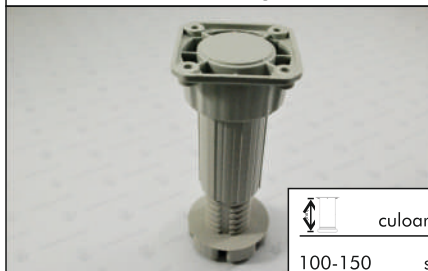

Picior de bucatarie reglabil Lux