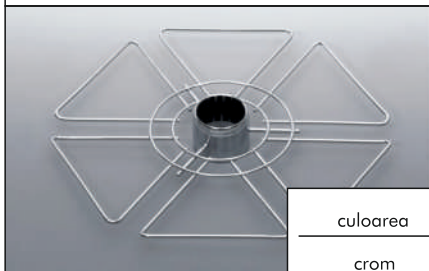

Suport pocale p/u teava d50mm