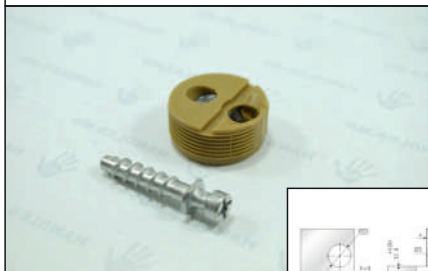

Demontabil de corp cu surub Blum