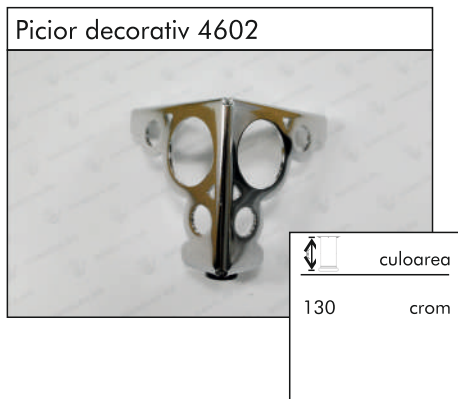

	culoarea
100	crom

Picior din metal reglabil d42

	culoarea
50	crom
70	mat crom
100	nichel
150	
200	

Picior din metal reglabil d50

	culoarea
50	crom
80	
100	
120	
150	
200	

Picior din metal reglabil d51

	culoarea
70	crom
100	mat crom
150	nichel
200	negru
	alb

Picior din metal reglabil conic

	culoarea
50	crom
80	mat crom
100	
120	

Picior din metal reglabil BZ-002

	culoarea
100	crom
	bronz

Conector tubular d42mm

	culoarea
100	crom
150	
200	
250	
300	
350	

Conector tubular d60mm