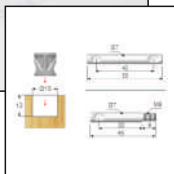

DikeyFix demontabil