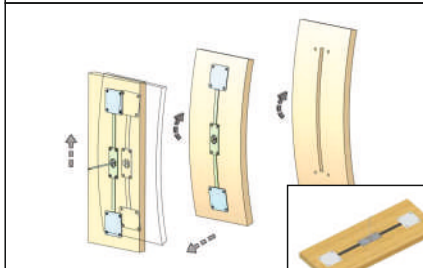

Mecanism p/u indreptarea usii CG-01