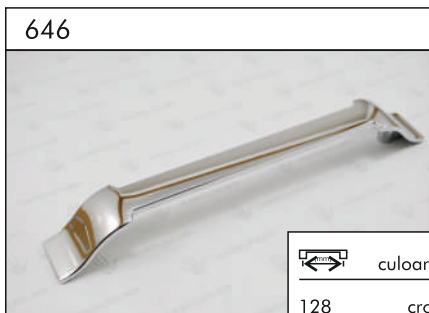

160 crom
antracit
bronz auriu
perla

747

 culoarea

160 crom
perla
antracit

	culoarea
96	crom
128	mat crom
160	

	culoarea
160	crom
192	mat crom
224	

	culoarea
160	crom
192	mat crom
224	inox
	negru
	alb

	culoarea
160	crom/alb
	crom/negru
	crom/crem