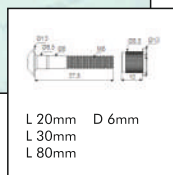

Surub de cuplarea mobila