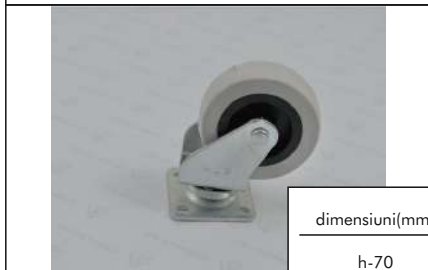

Rotila rotativa H.IS 321

dimensiuni(mm)

h-70
d-50