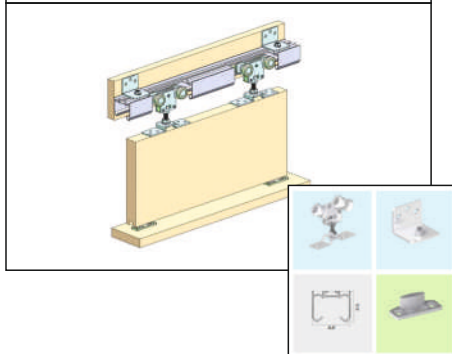

Sisteme p/u usi glisante 7090