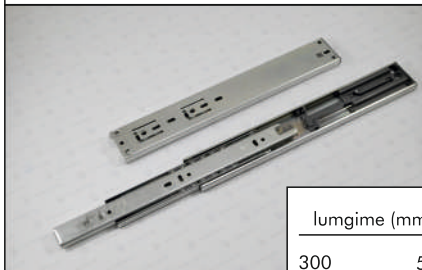

lungime (mm)

250	450	650
300	500	700
350	550	750
400	600	800

Glisiera cu bile Push to Open

lungime (mm)

350	450
400	500

Glisiera cu bile cu autofrinare

lungime (mm)

300	500
350	600
400	700
450	800