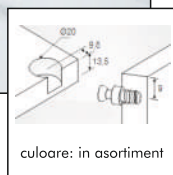

Suport p/u polita incorporat Rafix d20mm