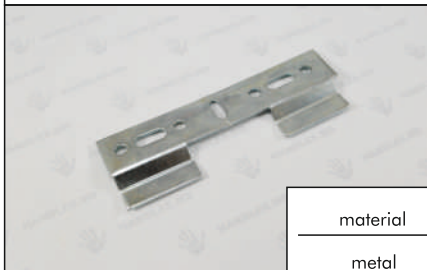

Profil de protectie transparent p/u PAL 3m

Coltar universal p/u plinta p/u soclu

inaltime(mm)	culoare
100	metalic
120	
150	
3000	

Sina suspendare corpului mobila scurta

material

metal

Sina suspendare corpului mobila 2m