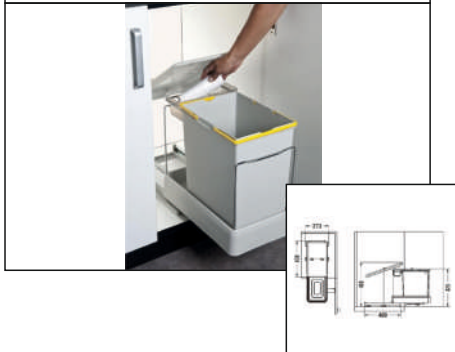

Cos p/u gunoi 20l+1l Base, 21500