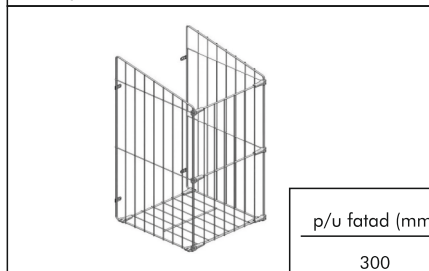

Suport extractibil p/u umerase rezistent

adincimea (mm)
350
400
450

Cos p/u rufe, crom

p/u fatad (mm)
300
350
400
450
500

Mecanism p/u incaltaminte dublu

Suport p/u pantaloni

Lift pentru umerase

Bara d25mm crom