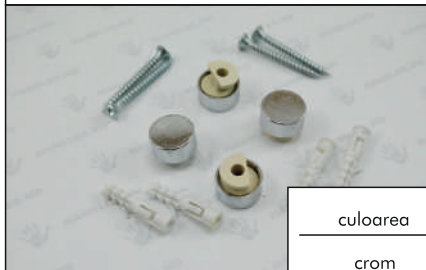

Suport p/u oglinda 4150-01