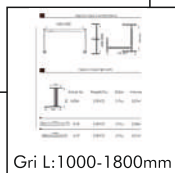

Gri L:1000-1800mm

Baza pentru mese de birou FORS

 Alb L:1400mm
 Crom L:1600mm

Baza pentru mese de birou ARTEMIS

 Alb L:1400/1600mm
 Negru: L:1400/1600mm

Baza pentru mese de birou EROS

Gri L:1000-1800mm

Baza pentru mese de birou TRUVA