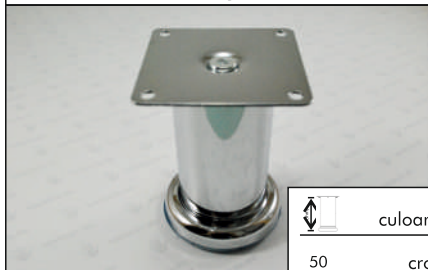

	culoarea
100	crom

Picior din metal reglabil d42

	culoarea
50	crom
70	mat crom
100	nichel
150	
200	

Picior din metal reglabil d50

	culoarea
50	crom
80	
100	
120	
150	
200	

Picior din metal reglabil d51

	culoarea
70	crom
100	mat crom
150	nichel
200	negru
	alb