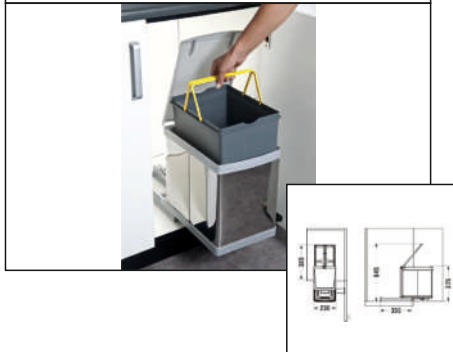

Cos p/u gunoi 16l Head-On, 21700