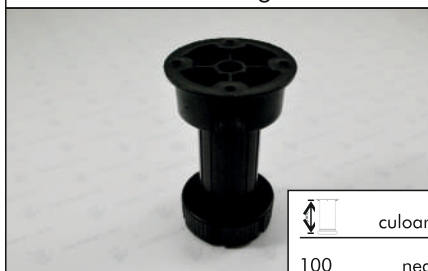

Picior de bucatarie reglabil 100mm