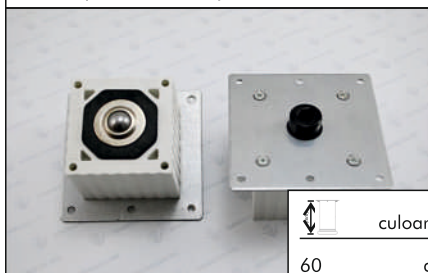

Picior pentru dulap cu rotila