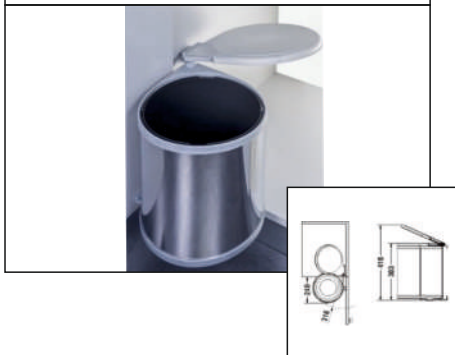

Cos p/u gunoi 11l Automat, 11100