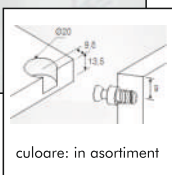

Suport p/u polita cu excentric d20mm