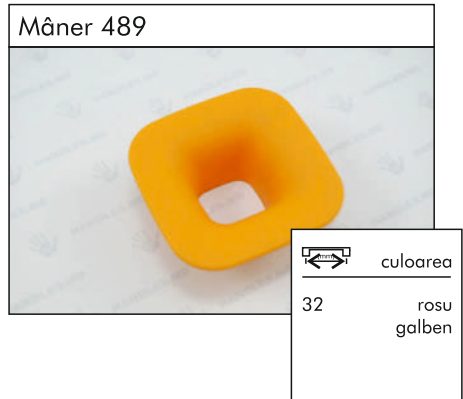

	culoarea
32	rosu verde

Mâner 462

	culoarea
---	alb albastru portocala

Mâner 462

	culoarea
---	roz albastru galben

Mâner 439

	culoarea
32	alb rosu

Picior din metal reglabil d30

	culoarea
100	crom

Picior din metal reglabil d42

	culoarea
50	crom
70	mat crom
100	nichel
150	
200	

Picior din metal reglabil d50

	culoarea
50	crom
80	
100	
120	
150	
200	

Picior din metal reglabil d51

	culoarea
70	crom
100	mat crom
150	nichel
200	negru
	alb