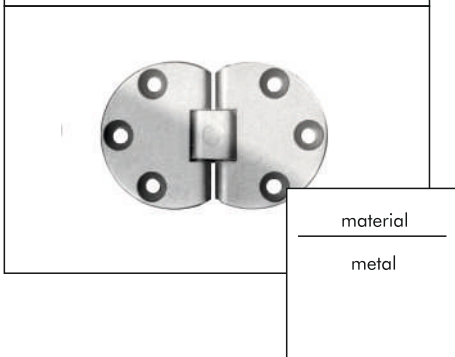

Picior decorativ p/u masa Loft negru

inaltime(mm)

 180
 410
 710

Mecanism de pliere p/u o masa de cafea

Mecanism de masa glisanta dublu

Balama ingropata p/u masa

Balama semiingropata ovala p/u masa

Coltar pentru suspendare mobilier