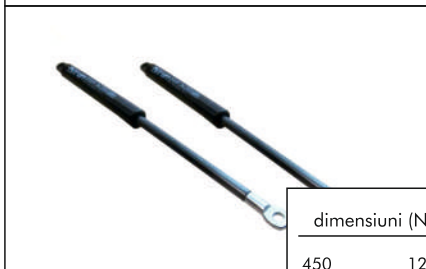

dimensiuni (N)

Amortizor p/u mecanism de ridicare patuli