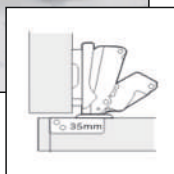

Balama usi corp de colt 165*