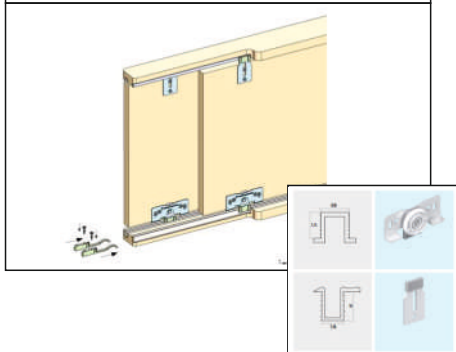

Sisteme p/u usi glisante STG50