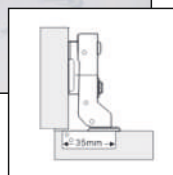

Balama semiaplicata 3D cu amortizare