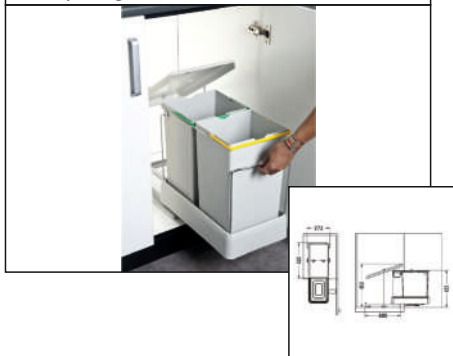

Cos p/u gunoi 14l+14l Base, 21550