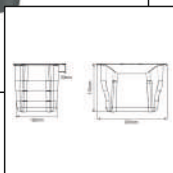

Cos p/u gunoi 5l Bio, 31110/31115