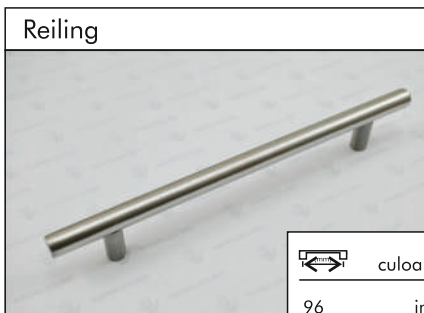

culoarea
96	inox
128	
160	
192	
256