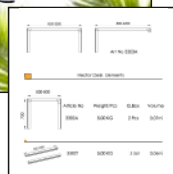

Baza pentru mese de birou HECTOR