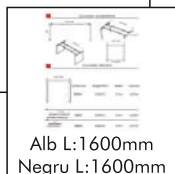

Gri L:1000-1800mm

Baza pentru mese de birou FORS

 Alb L:1400mm
 Crom L:1600mm

Baza pentru mese de birou ARTEMIS

 Alb L:1400/1600mm
 Negru: L:1400/1600mm

Baza pentru mese de birou EROS

Gri L:1000-1800mm

Baza pentru mese de birou TRUVA