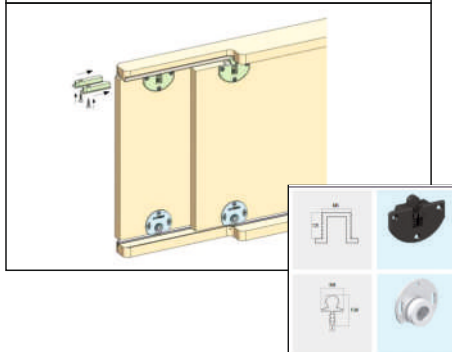

Sisteme p/u usi glisante SKM30