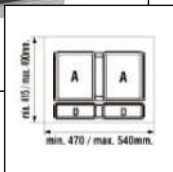

Cos p/u gunoi in sertar 600mm, 81115