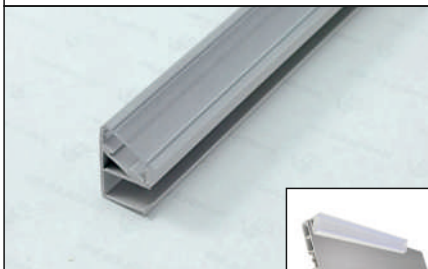

LED canal p/u soclu