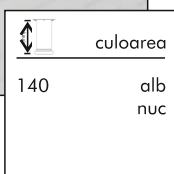

Picior plastic VA-404