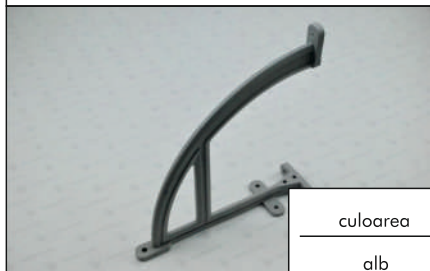

crom

Suport p/u polita invizibil

diamtru*lungime
 (mm)

10*100
 10*140
 14*120
 14*140
 14*165

Suport p/u polita invizibil

lungime (mm)

100
 140

Suport p/u polita plastic 0025