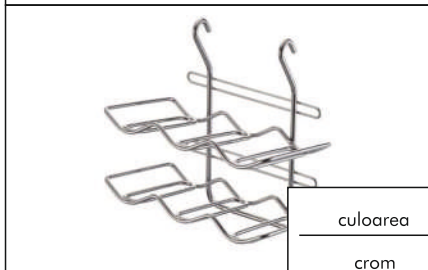

Suport p/u servetele pe reiling

culoarea

crom

Suport p/u pocale pe reiling

culoarea

crom

Suport p/u sticle dublu pe reiling

culoarea