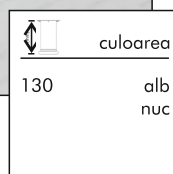

Picior plastic VA-430