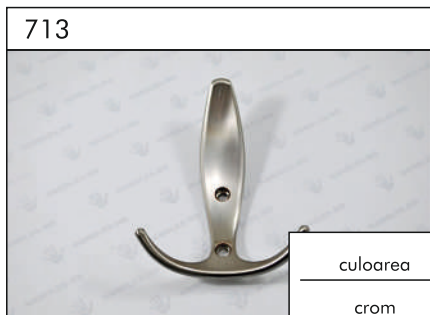

culoarea
crom
mat crom
satin
inox