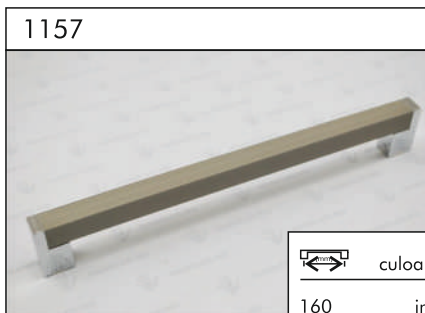

culoarea
160	inox
192	
320