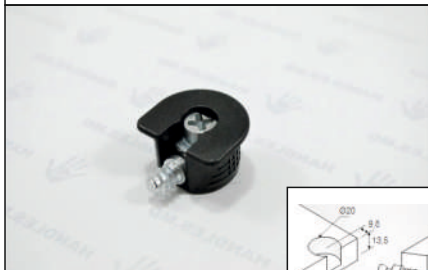

Suport p/u polita cu excentric d20mm