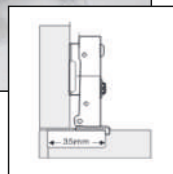

Balama aplicata 3D cu amortizare