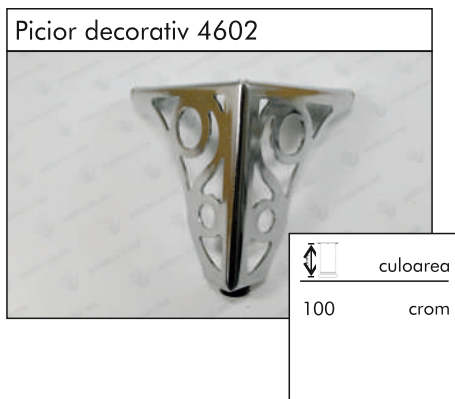

	culoarea
100	crom

Picior din metal reglabil d42

	culoarea
50	crom
70	mat crom
100	nichel
150	
200	

Picior din metal reglabil d50

	culoarea
50	crom
80	
100	
120	
150	
200	

Picior din metal reglabil d51

	culoarea
70	crom
100	mat crom
150	nichel
200	negru
	alb

Picior din metal reglabil conic

	culoarea
50	crom
80	mat crom
100	
120	

Picior din metal reglabil BZ-002

	culoarea
100	crom
	bronz

Conector tubular d42mm

	culoarea
100	crom
150	
200	
250	
300	
350	

Conector tubular d60mm