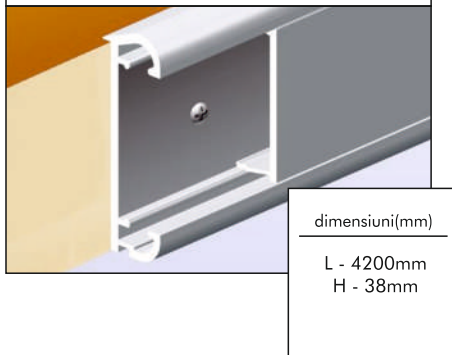

Profil aluminiu p/u blat 4200mm