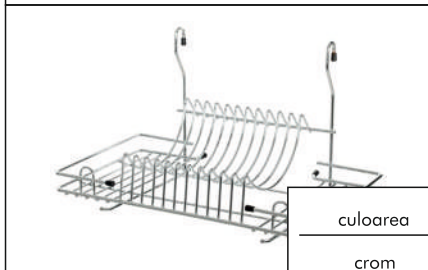

Scurgator de vase pe reiling