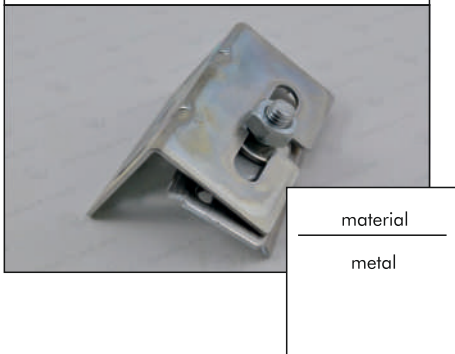

inaltime(mm)
410
710

Picior decorativ p/u masa Julet 71 cm

culoarea

 crom
 alb
 negru

Picior oval aluminiu

inaltime(mm)

 410
 710

Elemente fixare p/u panourile de masa

Picior decorativ p/u masa Loft negru

inaltime(mm)

 180
 410
 710

Mecanism de pliere p/u o masa de cafea

Mecanism de masa glisanta dublu

Balama ingropata p/u masa

Balama semiingropata ovala p/u masa

Coltar pentru suspendare mobilier