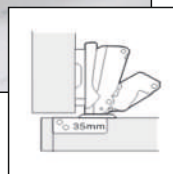

Balama usi corp de colt 165* cu amortizare