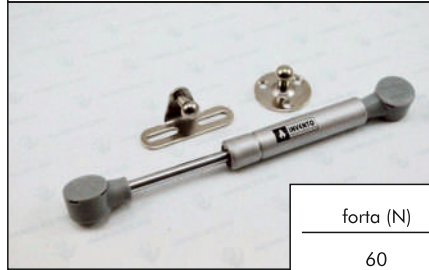

Amortizor gaz p/u usa de bar MINI