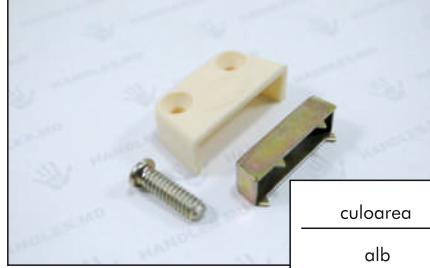

Demontabil trapezoidal