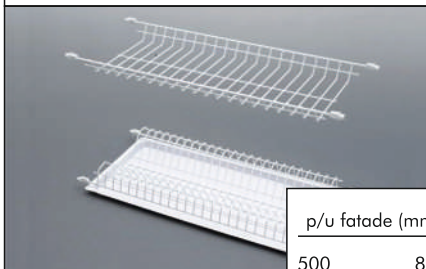

Scurgator de vase, alb