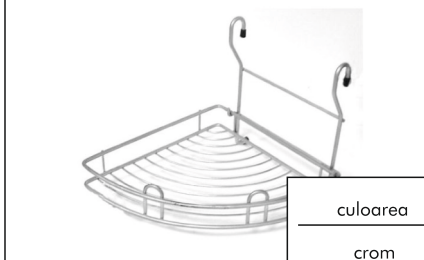

Suport de colt pe reiling