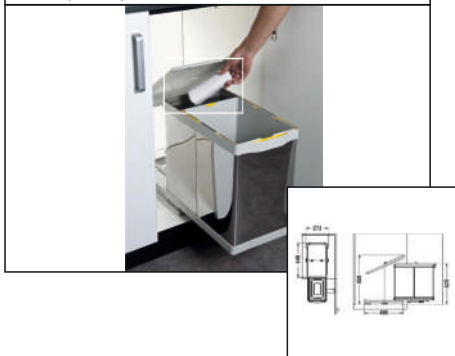

Cos p/u gunoi 20l+1l, 21100