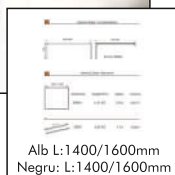

Gri L:1000-1800mm

Baza pentru mese de birou FORS

 Alb L:1400mm
 Crom L:1600mm

Baza pentru mese de birou ARTEMIS

 Alb L:1400/1600mm
 Negru: L:1400/1600mm

Baza pentru mese de birou EROS

Gri L:1000-1800mm

Baza pentru mese de birou TRUVA