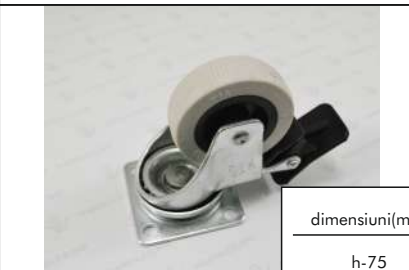

dimensiuni(mm)

h-55
d-40

Rotila pe platforma d40mm cu frina

dimensiuni(mm)

h-55
d-40

Rotila pe platforma d50mm

dimensiuni(mm)

h-65
d-50

Rotila pe platforma d50mm cu frina

dimensiuni(mm)

h-65
d-50

Rotila rotativa H.IS 321

dimensiuni(mm)

h-70
d-50

Rotila rotativa H.IS 334

dimensiuni(mm)