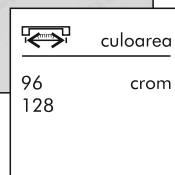

 culoarea
32 crom
mat crom
inox

 culoarea
--- crom
mat crom
inox

 culoarea
— crom
mat crom

 culoarea
— crom
mat crom

	culoarea
—	crom mat crom bronz

	culoarea
—	crom mat crom inox alb negru

	culoarea
—	crom mat crom inox alb negru