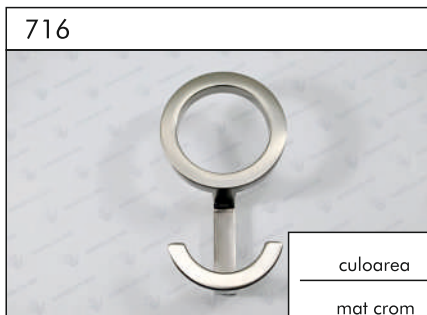

culoarea
mat crom
inox