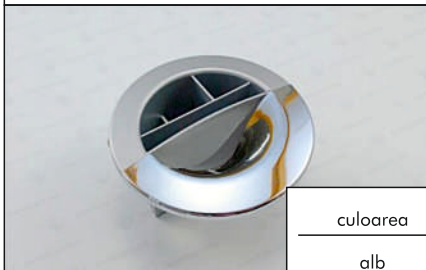

culoarea

alb	cafeniu
crem	negru
sur	visiniu

Trecerea cablu fire metal d60mm

culoarea

crom	inox
mat crom	saten

Trecerea cablu+penal d80mm

culoarea

alb
negru
crom/mat crom