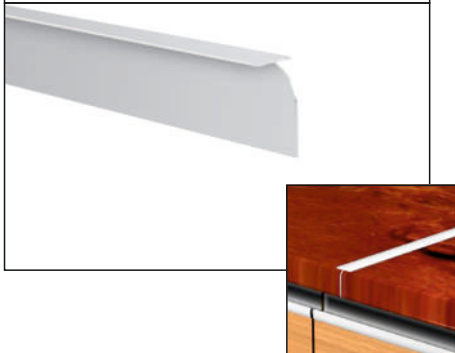

Teava d50mm

culoarea

crom

L= 1,5m, L=3m

Flansa p/u teava d50mm

culoarea

crom

Imbinare p/u blat de 28mm, 38mm