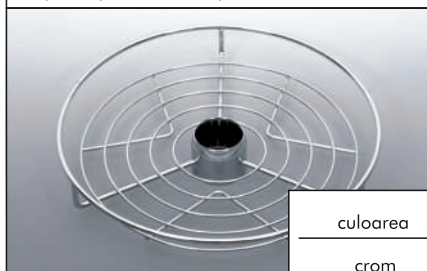

culoarea

crom

Suport p/u fructe inalt p/u teava d50mm

culoarea

crom

Suport p/u fructe p/u teava d50mm

culoarea

crom