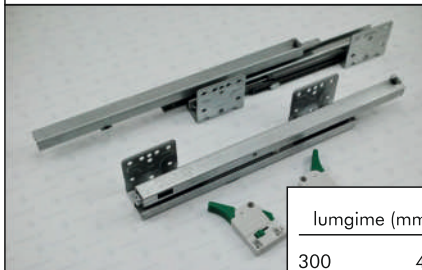

Sistema de glisare cu ext. totala

lungime (mm)

300	450
350	500
400	550