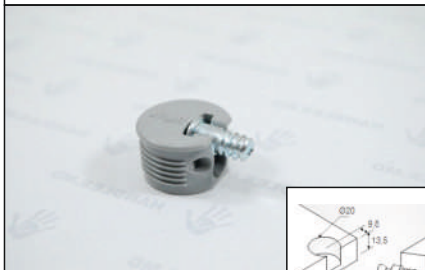

Suport p/u polita incorporat Rafix d20mm