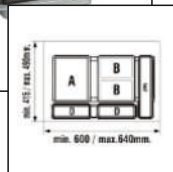

Cos p/u gunoi in sertar 700mm, 81475