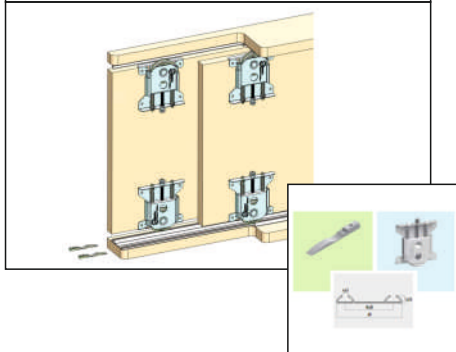

Sisteme p/u usi glisante ST80