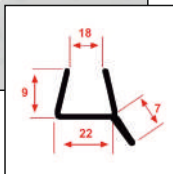

Profil de protectie transparent p/u PAL 3m