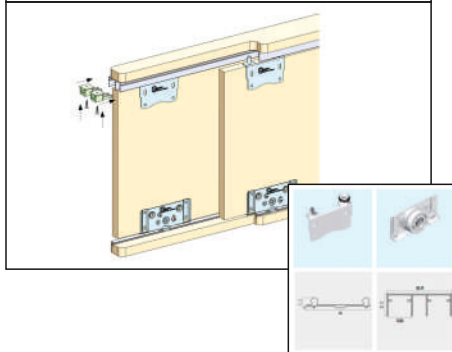

Sisteme p/u usi glisante SKM80