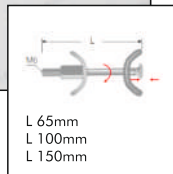

MiniFix demontabil unghiular

MiniFix demontabil

MiniFix demontabil dublu

DikeyFix demontabil

Dibla plastic M6 MiniFix

Piulita cu gheara

Surub de cuplarea mobila

Set tub conector+surub

Conector pentru blat

Coltar din metal

dimensiuni(mm)

20*20*15
25*25*15
30*30*15

Coltar din metal

dimensiuni(mm)

30*30*25

Coltar din metal

dimensiuni(mm)

20*20*47

Coltar din metal

dimensiuni(mm)

40*32*32

Placa de conexiune

dimensiuni(mm)

40*60
30*50