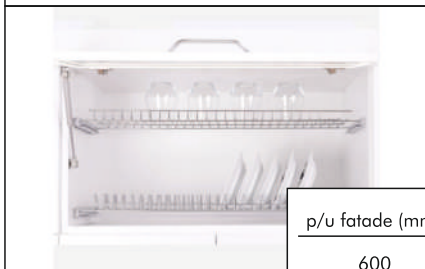

150
200
250

Cargo cu Tandem Blum

p/u fatade (mm)

150
200
250

Scurgator de vase, inox

p/u fatade (mm)

500	800
600	900
700	1000

Scurgator de vase, crom