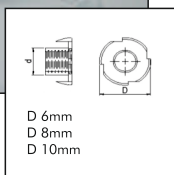

Piulita cu gheara