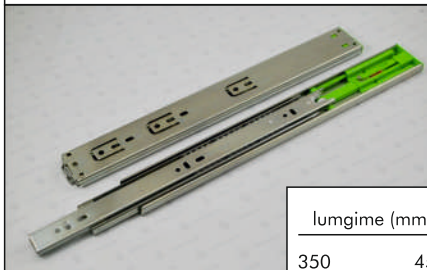

Glisiera cu bile Push to Open

lungime (mm)

350	450
400	500