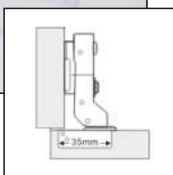

Balama semiaplicata cu amortizare