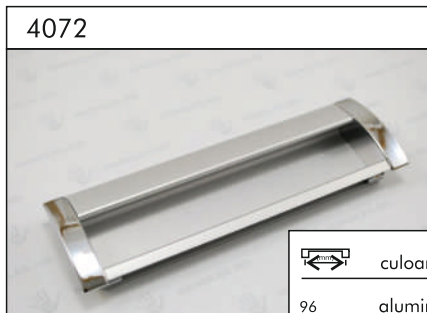

	culoarea
32	crom inox alb negru

	culoarea
—	bronz

dØ (mm)	culoarea
19	crom
25	

	culoarea
160	crom mat crom

	culoarea
96 128 160 192 256 320	aluminiu

	culoarea
128 160 224 320	aluminiu

	culoarea
---	crom alb negru