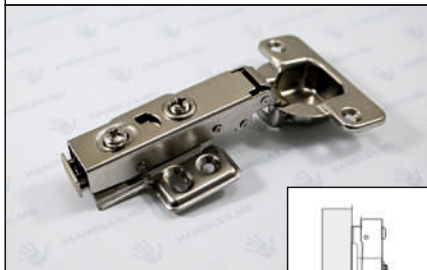

dimensiuni(mm)

h-55
d-40

Rotila pe platforma d40mm cu frina

dimensiuni(mm)

h-55
d-40

Rotila pe platforma d50mm

dimensiuni(mm)

h-65
d-50

Rotila pe platforma d50mm cu frina

dimensiuni(mm)

h-65
d-50

Rotila rotativa H.IS 321

dimensiuni(mm)

h-70
d-50

Rotila rotativa H.IS 334

dimensiuni(mm)

h-75
d-50

SISTEME DE DESCHIDERE СИСТЕМЫ ОТКРЫВАНИЯ

СИСТЕМЫ ОТКРЫВАНИЯ SISTEME DE DESCHIDERE

Balama aplicata cu amortizare

Balama aplicata 3D cu amortizare

Balama semiaplicata cu amortizare

Balama semiaplicata 3D cu amortizare