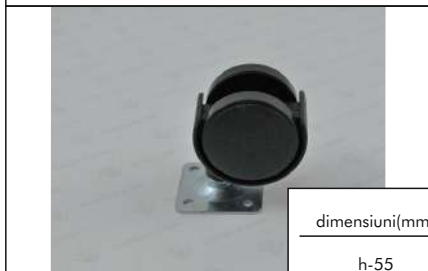

h-68
d-50

Rotila rotunda

dimensiuni(mm)

h-57
d-40

Rotila rotativa cu surub H.IS-322

dimensiuni(mm)

h-70
d-50

Rotila pe platforma d40mm