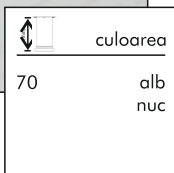

	culoarea
50	plastic/inox

Picior plastic reglabil Myra

	culoarea
100	alb

Picior plastic reglabil Sistem

	culoarea
90-140	alb

Picior plastic VA-301

Picior plastic VA-303

Picior plastic VA-402