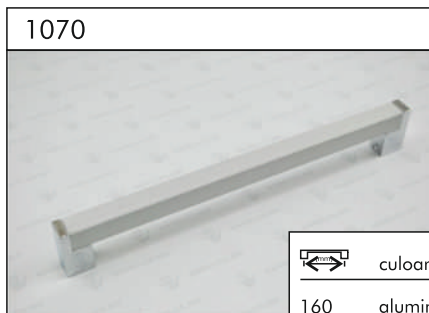

	culoarea
32	mat crom
128	alb
192	negru
320	

	culoarea
128	aluminiu
160	
192	
288	
320	
416	

	culoarea
128	aluminiu
160	
192	
288	
416	

	culoarea
128	aluminiu
160	
192	
288	
320	
416	

	culoarea
128	aluminiu
160	
192	
256	