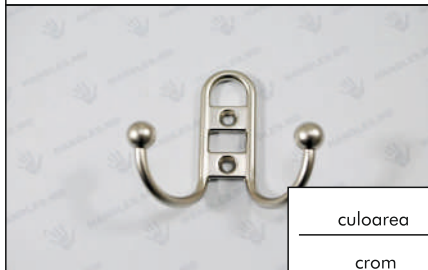

3047

culoarea

crom
satin

3048

culoarea

crom
satin

3051

culoarea

crom
bronz

3052

culoarea

crom
bronz

A164

culoarea

crom
mat crom

P320

culoarea

crom
bronz