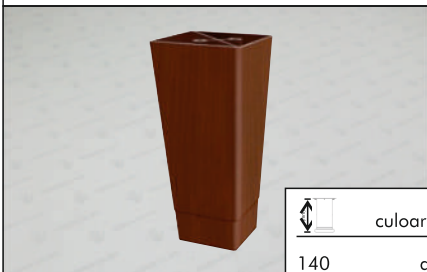

	culoarea
50	plastic/inox

Picior plastic reglabil Myra

	culoarea
100	alb

Picior plastic reglabil Sistem

	culoarea
90-140	alb

Picior plastic VA-301

Picior plastic VA-303

Picior plastic VA-402