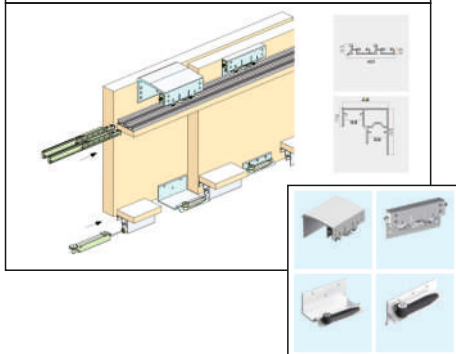

Sisteme p/u usi glisante 8220