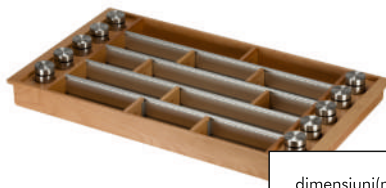

Cos de vase alb 31500

dimensiuni(mm)

Suport organizare tacamuri, lemn

dimensiuni(mm)

515*468*65
715*468*65

Organizator pentru sertar, lemn

dimensiuni(mm)

600
900