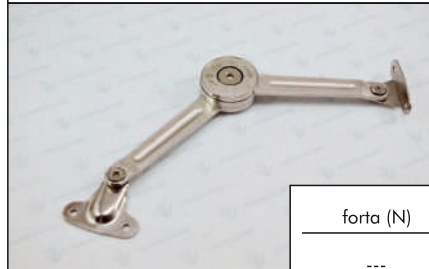

Amortizor gaz p/u usa de bar MINI

forta (N)	
60	
80	

Amortizor gaz cu inchidere lenta

forta (N)	
60	
80	
100	

Amortizor p/u deschidere usa

forta (N)	

Sistema de glisare D-Box

lungime (mm)