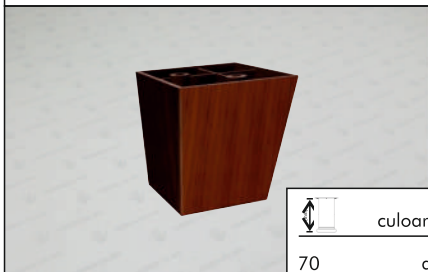

	culoarea
50	plastic/inox

Picior plastic reglabil Myra

	culoarea
100	alb

Picior plastic reglabil Sistem

	culoarea
90-140	alb

Picior plastic VA-301

Picior plastic VA-303

Picior plastic VA-402