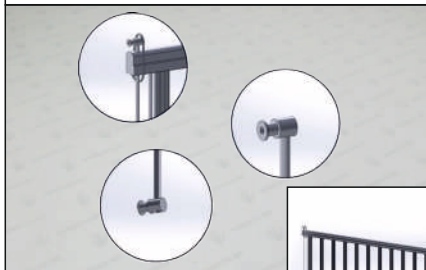

Amortizor p/u mecanism de ridicare patuli

dimensiuni (N)

450	1200
750	1350
1000	1400

Mecanism patului p/u copii

Mecanism de ridicarea patului p/u copii

ACCESORII MOBILIER DULAPURI

ФУРНИТУРА ДЛЯ ШКАФОВ

ФУРНИТУРА ДЛЯ ШКАФОВ
ACCESORII PENTRU DULAPURI