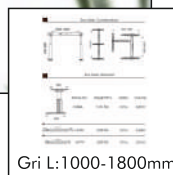

Baza pentru mese de birou EROS