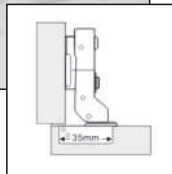

dimensiuni(mm)

h-55
d-40

Rotila pe platforma d40mm cu frina

dimensiuni(mm)

h-55
d-40

Rotila pe platforma d50mm

dimensiuni(mm)

h-65
d-50

Balama incadrata cu amortizare

Balama incadrata 3D cu amortizare

Balama aplicata

Balama aplicata fara arc Push Open

Balama semiaplicata

Balama semiaplicata fara arc Push Open

Balama incadrata

Balama incadrata fara arc Push Open