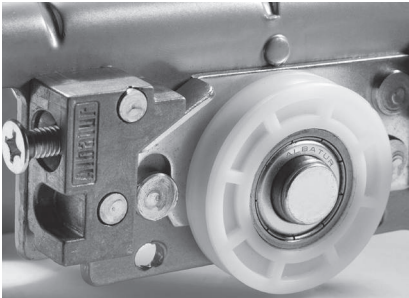

# 2017

Ürün Broşürü / Product Brochure

Ventilation • Door Hardware

[www.albaturas.com](http://www.albaturas.com)

Sliding Systems • Decorative

Sürgü Sistemler • Kapı Donanımları • Dekoratif Menfezler

**ALBATUR**<sup>®</sup>  
produces quality

## ► M08 7700 1 Set İçeriği / 1 Set Includes

	M08 7700 509	1X		M08 7700 503	1X		Alüminyum Gövde	M08 7700 505	2X
	M08 7700 512	2X		M08 7700 511	2X		4 mm	M08 7700 506	2X
							Opsiyonel / Optional	M45 1015 400	4 mm mt.