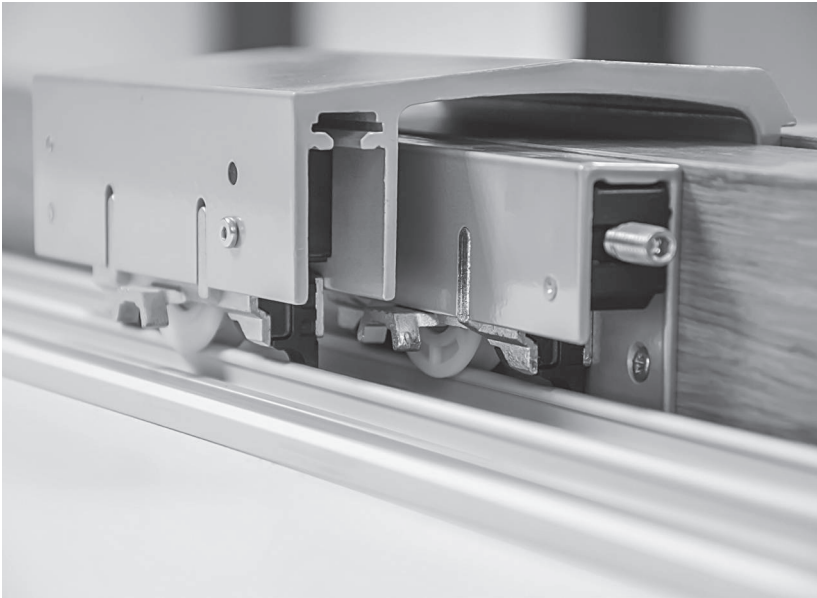

# 2017

Ürün Broşürü / Product Brochure

Ventilation • Door Hardware

[www.albaturas.com](http://www.albaturas.com)

Sliding Systems • Decorative

Sürgü Sistemler • Kapı Donanımları • Dekoratif Menfezler

**ALBATUR**<sup>®</sup>  
produces quality

## ► M08 7700 1 Set İçeriği / 1 Set Includes

	M08 7700 509	1X		M08 7700 503	1X		Alüminyum Gövde	M08 7700 505	2X
	M08 7700 512	2X		M08 7700 511	2X		4 mm	M08 7700 506	2X
							Opsiyonel / Optional	M45 1015 400	4 mm mt.