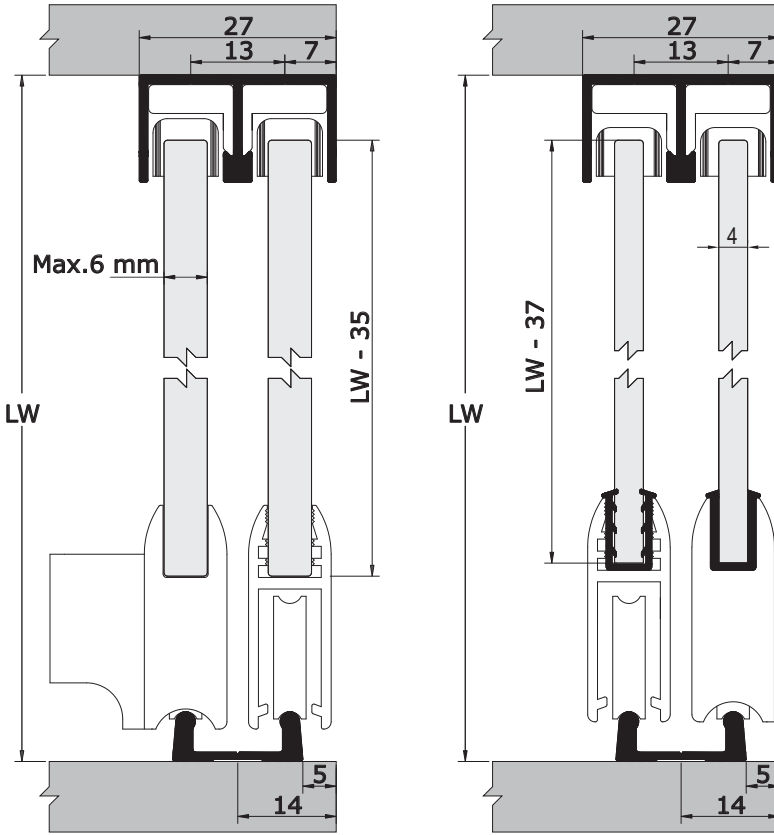

## ► M08 7700 1 Set İçeriği / 1 Set Includes

	M08 7700 509	1X		M08 7700 503	1X		Alüminyum Gövde	M08 7700 505	2X
	M08 7700 512	2X		M08 7700 511	2X		4 mm	M08 7700 506	2X
							Opsiyonel / Optional	M45 1015 400	4 mm mt.

Kod / Code No	L (mt)	Paket / Pack	Birim / Unit	
M08 7700		20	Tk. / Set	
				
M50 7715	2.00 mt	10	Ad. / Pcs.	
M50 7715	3.00 mt	10	Ad. / Pcs.	
				
M50 7705	2.00 mt	10	Ad. / Pcs.	
M50 7705	3.00 mt	10	Ad. / Pcs.	
				
M50 7710	2.00 mt	10	Ad. / Pcs.	
M50 7710	3.00 mt	10	Ad. / Pcs.	
				
M45 1015 400		100	Metre	