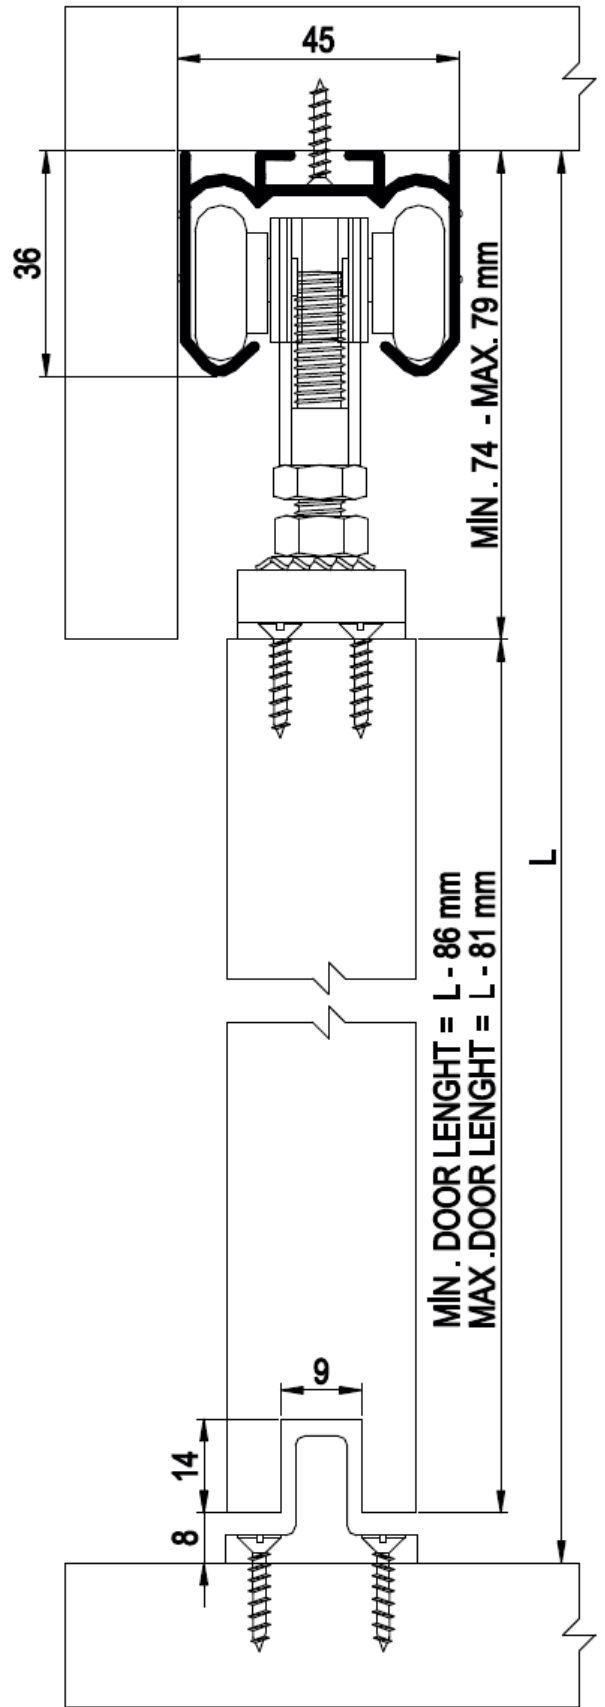

**80 KG AYARLI SÜRGÜLÜ KAPI SİSTEMİ**  
**80 KG ADJUSTABLE SLIDING DOOR SYSTEM**  
**80 КГ СИСТЕМА РАЗДВИЖНЫХ ДВЕРЕЙ**

- Üstten askı şeklinde çalışan sürme kapı sistemidir.
- Maksimum 80 kg / 1 kapak için uygundur.
- 4 tekerlekli saç gövdeli makara sistemine sahiptir.
- Yükseklik ayarına sahiptir.
- Dolu Plastik Stoperleri sayesinde mekanizmanın rahat çalışmasını sağlar.

- The door weight is discharged on the hanging upper wheels
- Maximum carrying capacity is 80 kg per door
- Carrier tracks made by iron sheet body and rollers are pom enjection
- Able to adjust the carrier by using the special screw until the system is perfectly aligned.