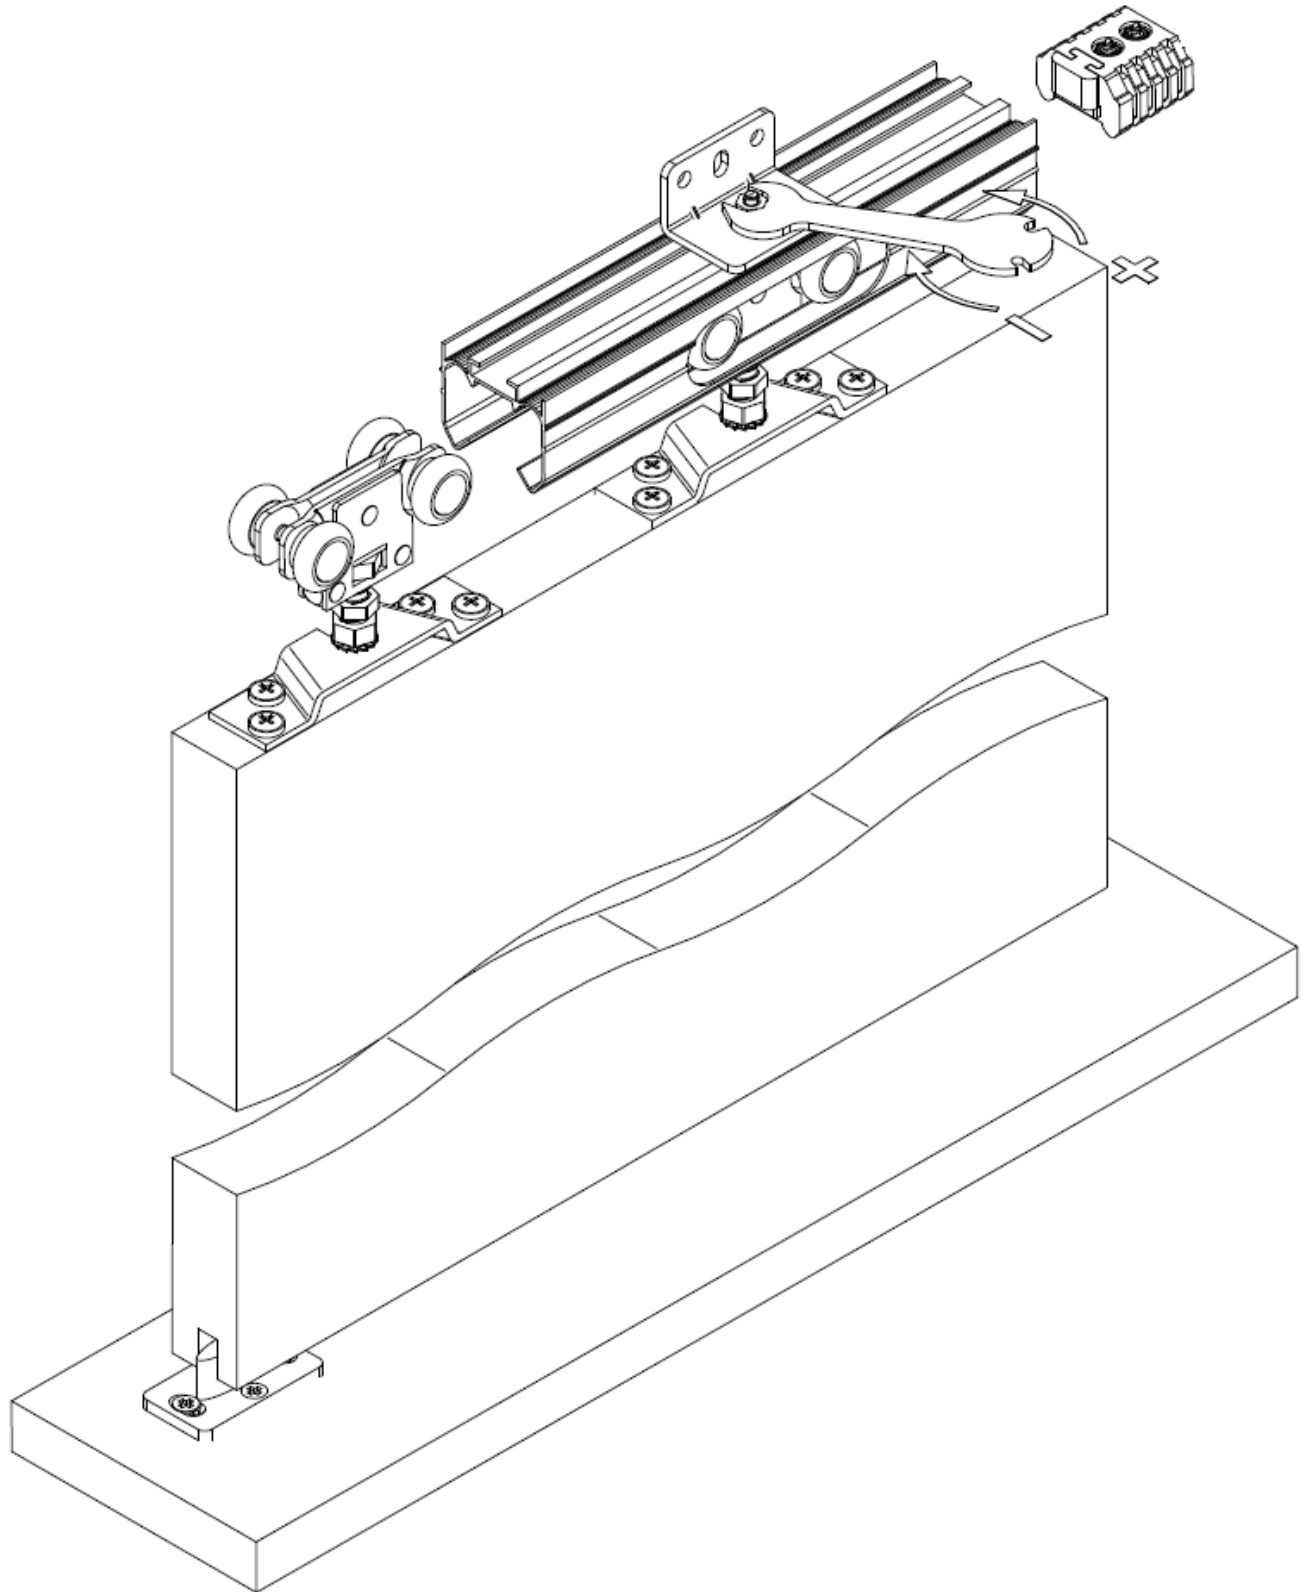

**80 KG AYARLI SÜRGÜLÜ KAPI SİSTEMİ**  
**80 KG ADJUSTABLE SLIDING DOOR SYSTEM**  
**80 КГ СИСТЕМА РАЗДВИЖНЫХ ДВЕРЕЙ**

- Üstten askı şeklinde çalışan sürme kapı sistemidir.
- Maksimum 80 kg / 1 kapak için uygundur.
- 4 tekerlekli saç gövdeli makara sistemine sahiptir.
- Yükseklik ayarına sahiptir.
- Dolu Plastik Stoperleri sayesinde mekanizmanın rahat çalışmasını sağlar.

- The door weight is discharged on the hanging upper wheels
- Maximum carrying capacity is 80 kg per door
- Carrier tracks made by iron sheet body and rollers are pom enjection
- Able to adjust the carrier by using the special screw until the system is perfectly aligned.