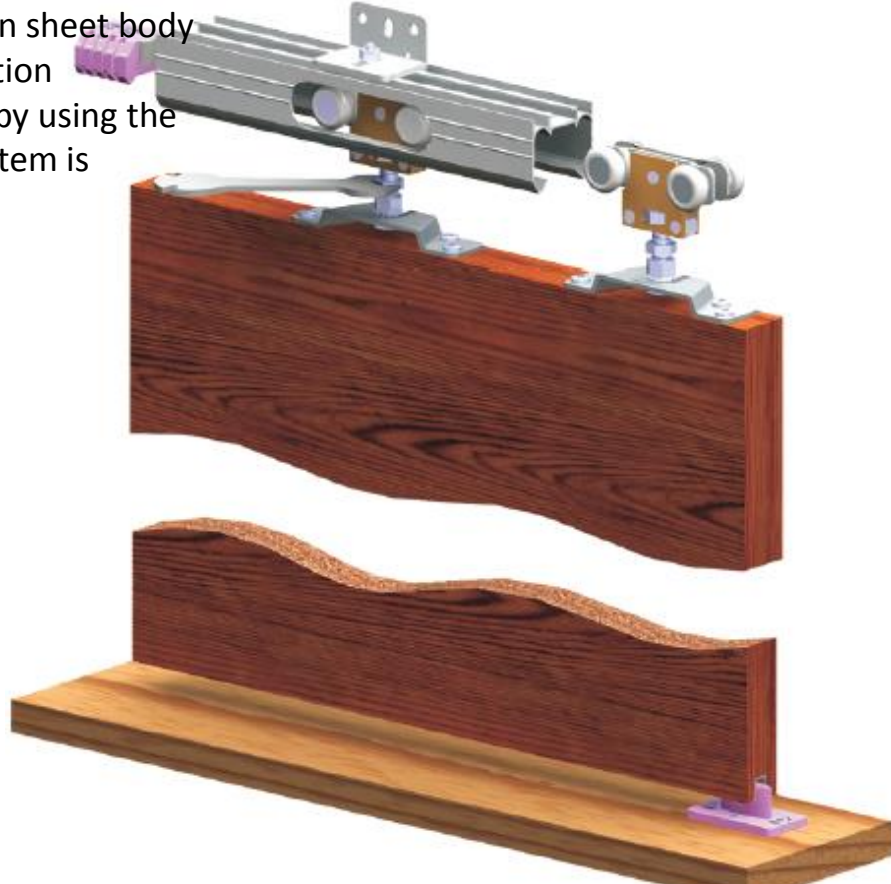

**80 KG AYARLI SÜRGÜLÜ KAPI SİSTEMİ**  
**80 KG ADJUSTABLE SLIDING DOOR SYSTEM**  
**80 КГ СИСТЕМА РАЗДВИЖНЫХ ДВЕРЕЙ**

- Üstten askı şeklinde çalışan sürme kapı sistemidir.
- Maksimum 80 kg / 1 kapak için uygundur.
- 4 tekerlekli saç gövdeli makara sistemine sahiptir.
- Yükseklik ayarına sahiptir.
- Dolu Plastik Stoperleri sayesinde mekanizmanın rahat çalışmasını sağlar.

- The door weight is discharged on the hanging upper wheels
- Maximum carrying capacity is 80 kg per door
- Carrier tracks made by iron sheet body and rollers are pom enjection
- Able to adjust the carrier by using the special screw until the system is perfectly aligned.