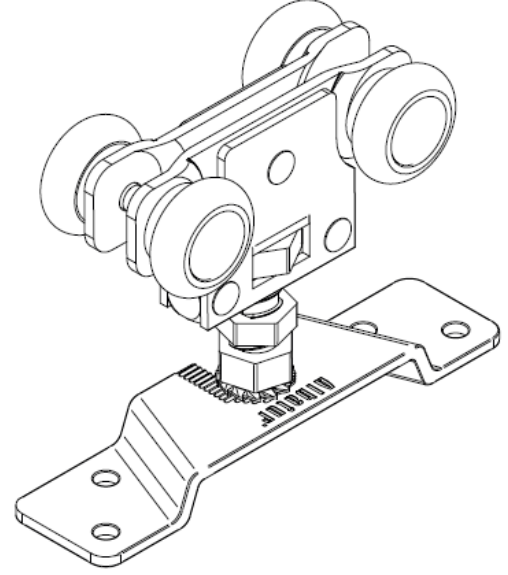

**80 KG AYARLI SÜRGÜLÜ KAPI SİSTEMİ**  
**80 KG ADJUSTABLE SLIDING DOOR SYSTEM**  
**80 КГ СИСТЕМА РАЗДВИЖНЫХ ДВЕРЕЙ**

- Üstten askı şeklinde çalışan sürme kapı sistemidir.
- Maksimum 80 kg / 1 kapak için uygundur.
- 4 tekerlekli saç gövdeli makara sistemine sahiptir.
- Yükseklik ayarına sahiptir.
- Dolu Plastik Stoperleri sayesinde mekanizmanın rahat çalışmasını sağlar.

- The door weight is discharged on the hanging upper wheels
- Maximum carrying capacity is 80 kg per door
- Carrier tracks made by iron sheet body and rollers are pom enjection
- Able to adjust the carrier by using the special screw until the system is perfectly aligned.