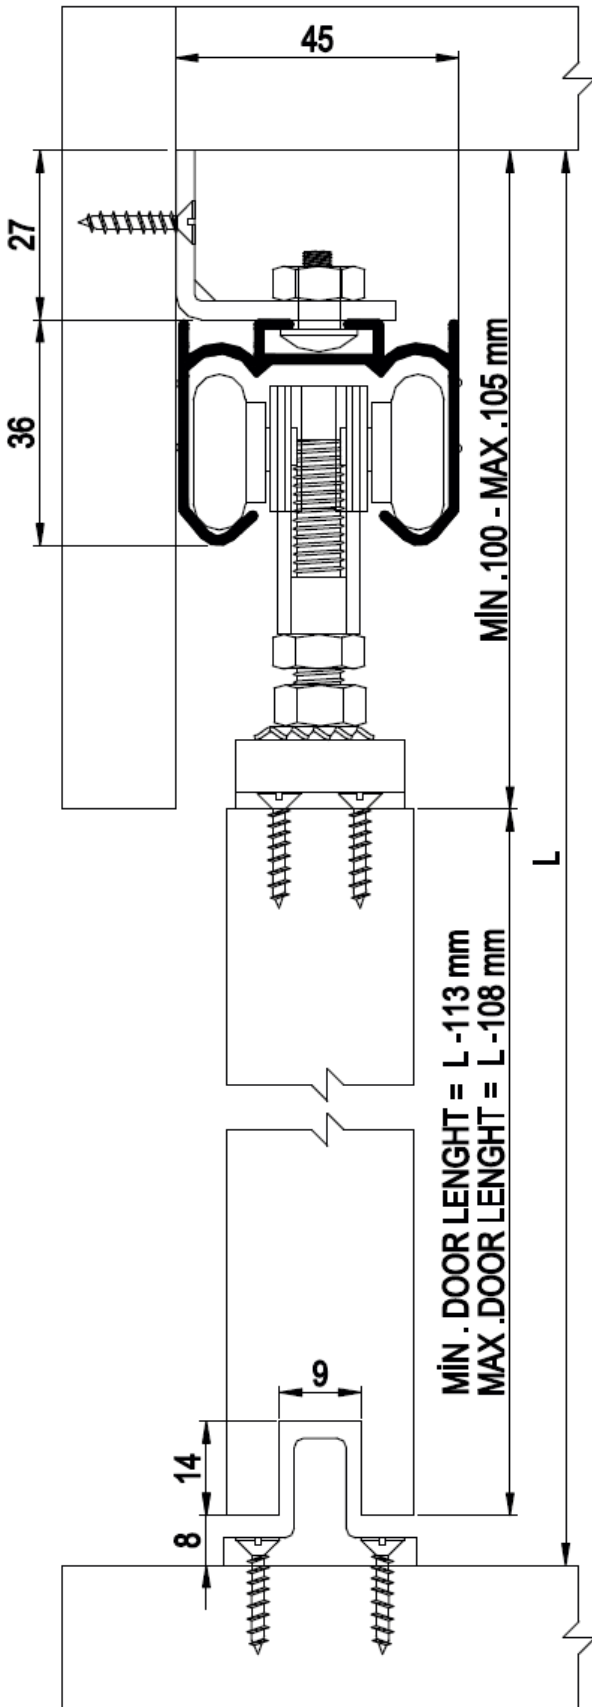

**80 KG AYARLI SÜRGÜLÜ KAPI SİSTEMİ**  
**80 KG ADJUSTABLE SLIDING DOOR SYSTEM**  
**80 КГ СИСТЕМА РАЗДВИЖНЫХ ДВЕРЕЙ**

- Üstten askı şeklinde çalışan sürme kapı sistemidir.
- Maksimum 80 kg / 1 kapak için uygundur.
- 4 tekerlekli saç gövdeli makara sistemine sahiptir.
- Yükseklik ayarına sahiptir.
- Dolu Plastik Stoperleri sayesinde mekanizmanın rahat çalışmasını sağlar.

- The door weight is discharged on the hanging upper wheels
- Maximum carrying capacity is 80 kg per door
- Carrier tracks made by iron sheet body and rollers are pom enjection
- Able to adjust the carrier by using the special screw until the system is perfectly aligned.