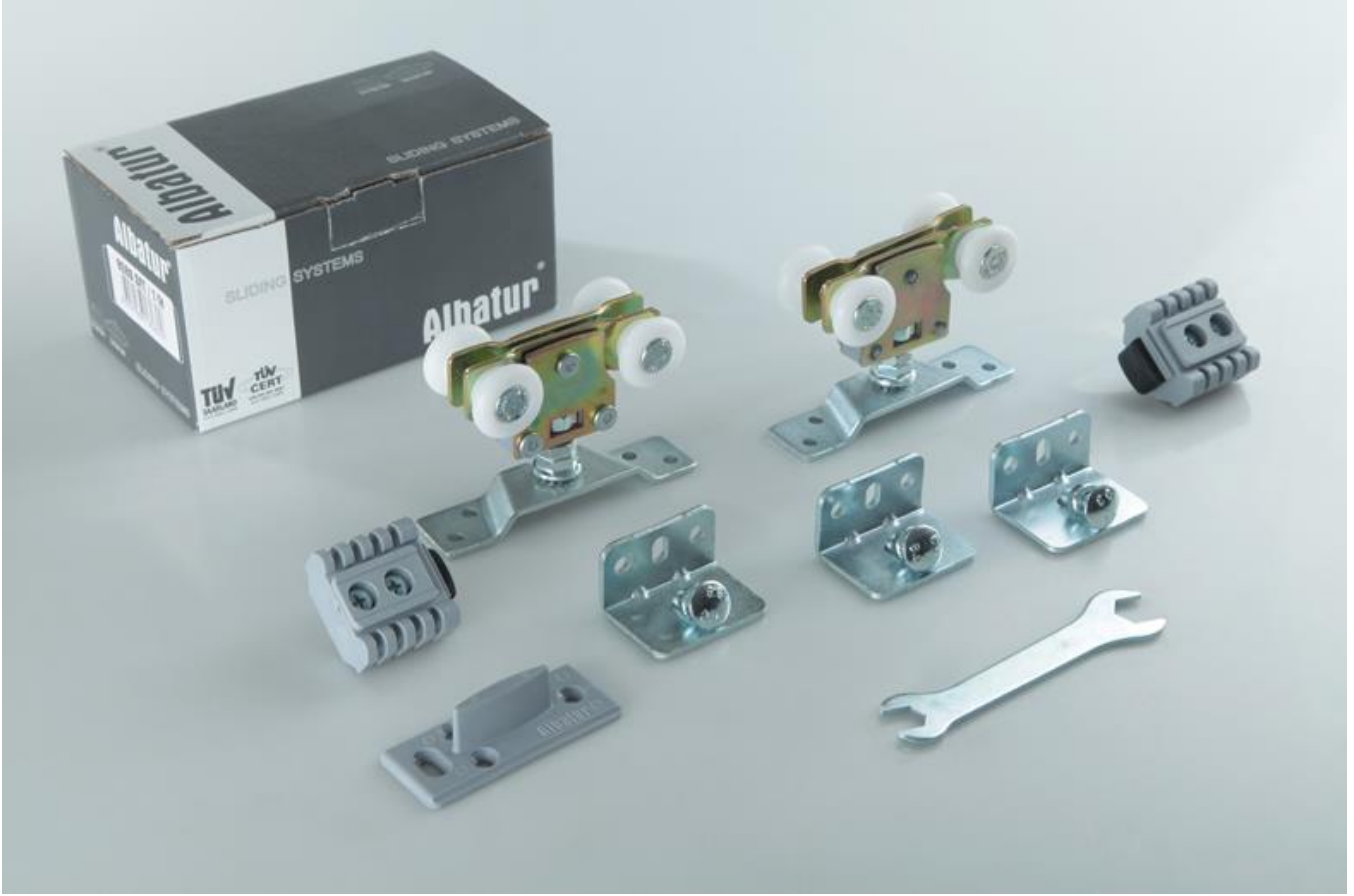

**80 KG AYARLI SÜRGÜLÜ KAPI SİSTEMİ**  
**80 KG ADJUSTABLE SLIDING DOOR SYSTEM**  
**80 КГ СИСТЕМА РАЗДВИЖНЫХ ДВЕРЕЙ**

- Üstten askı şeklinde çalışan sürme kapı sistemidir.
- Maksimum 80 kg / 1 kapak için uygundur.
- 4 tekerlekli saç gövdeli makara sistemine sahiptir.
- Yükseklik ayarına sahiptir.
- Dolu Plastik Stoperleri sayesinde mekanizmanın rahat çalışmasını sağlar.

- The door weight is discharged on the hanging upper wheels
- Maximum carrying capacity is 80 kg per door
- Carrier tracks made by iron sheet body and rollers are pom enjection
- Able to adjust the carrier by using the special screw until the system is perfectly aligned.

**ALB 7090** Sürme Sistem / Sliding Door System Kutuda 1 Takım / 1 Set in a Box

Kod / Code No	L (mt)	Paket / Pack	Birim / Unit
ALB 7090		24	Tk. / Set
ALB 7091 01	2.00	6	Ad. / Pcs.
ALB 7091 03	3.00	6	Ad. / Pcs.
ALB 7095 03	3.00	50	Ad. / Pcs.
ALB 7096 03	3.00	50	Ad. / Pcs.