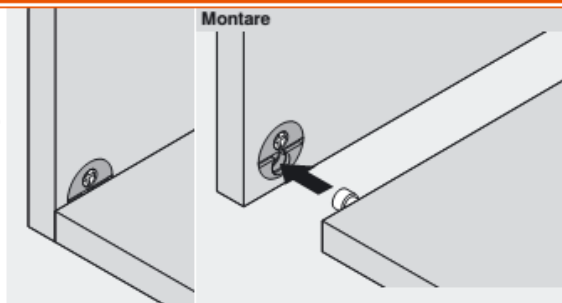

Alte produse

- ▶ Demontabili
- ▶▶ Demontabili de corp

Cu șurub

- carcasă din plastic cu excentric din zinc premontat
- șurub demontabil din zinc turnat sub presiune

	Nr. art.
alb, maro	42.0700.01
Alte culori la cerere	

Capac

Laterală corp

$$E = W - X + 8 \text{ mm}$$

$$X \text{ max.} = 9.5 \text{ mm}$$

PRO-CENTER
MINIPRESS
MZM.0077

Cu șurub

- carcasă din plastic cu excentric din zinc premontat
- șurub demontabil din zinc turnat sub presiune