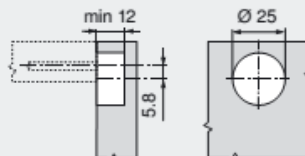

Capac

Laterală corp

$$E = W - X + 8 \text{ mm}$$

$$X \text{ max.} = 9.5 \text{ mm}$$

PRO-CENTER
MINIPRESS
MZM.0077

Cu șurub

- carcasă din plastic cu excentric din zinc premontat
- șurub demontabil din zinc turnat sub presiune

	Nr. art.
alb, maro	40.0700N
Alte culori la cerere	

Capac

Laterală corp

$$E = W - X + 5.8 \text{ mm}$$

$$X \text{ max.} = 8 \text{ mm}$$

PRO-CENTER
MINIPRESS
MZM.0070

Alte produse