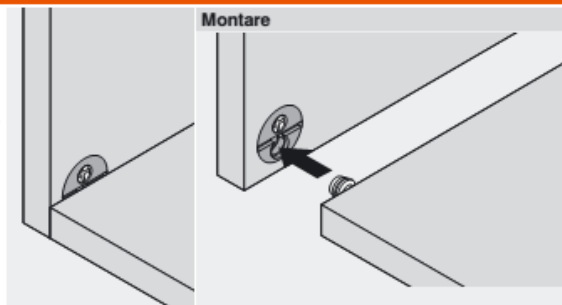

Capac

Laterală corp

$$E = W - X + 8 \text{ mm}$$

$$X \text{ max.} = 9.5 \text{ mm}$$

PRO-CENTER
MINIPRESS
MZM.0077

Cu șurub

- carcasă din plastic cu excentric din zinc premontat
- șurub demontabil din zinc turnat sub presiune