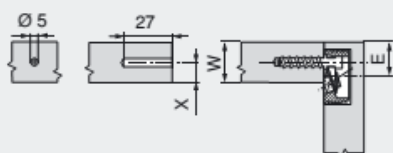

Alte produse

- ▶ Demontabili
- ▶▶ Demontabili de corp

Cu șurub

- carcasă din plastic cu excentric din zinc premontat
- șurub demontabil din zinc turnat sub presiune

	Nr. art.
alb, maro	42.0700.01
Alte culori la cerere	

Capac

Laterală corp

$$E = W - X + 8 \text{ mm}$$

$$X \text{ max.} = 9.5 \text{ mm}$$

PRO-CENTER
MINIPRESS
MZM.0077

Cu șurub

- carcasă din plastic cu excentric din zinc premontat
- șurub demontabil din zinc turnat sub presiune

	Nr. art.
alb, maro	40.0700N
Alte culori la cerere	

Capac

Laterală corp

$$E = W - X + 5.8 \text{ mm}$$

$$X \text{ max.} = 8 \text{ mm}$$

PRO-CENTER
MINIPRESS
MZM.0070

Alte produse