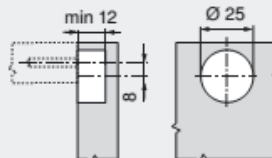

Alte produse

- ▶ Demontabili
- ▶▶ Demontabili de corp

Cu șurub

- carcasă din plastic cu excentric din zinc premontat
- șurub demontabil din zinc turnat sub presiune

	Nr. art.
alb, maro	42.0700.01
Alte culori la cerere	

Capac

Laterală corp

$$E = W - X + 8 \text{ mm}$$

$$X \text{ max.} = 9.5 \text{ mm}$$

PRO-CENTER
MINIPRESS
MZM.0077

Cu șurub

- carcasă din plastic cu excentric din zinc premontat
- șurub demontabil din zinc turnat sub presiune

	Nr. art.
alb, maro	40.0700N
Alte culori la cerere	

Capac

Laterală corp

$$E = W - X + 5.8 \text{ mm}$$

$$X \text{ max.} = 8 \text{ mm}$$

PRO-CENTER
MINIPRESS
MZM.0070

Alte produse