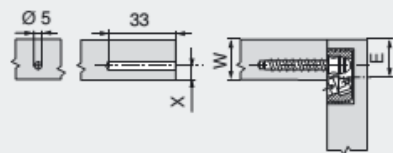

Capac

Laterală corp

$$E = W - X + 8 \text{ mm}$$

$$X \text{ max.} = 9.5 \text{ mm}$$

PRO-CENTER
MINIPRESS
MZM.0077

Cu șurub

- carcasă din plastic cu excentric din zinc premontat
- șurub demontabil din zinc turnat sub presiune

	Nr. art.
alb, maro	40.0700N
Alte culori la cerere	

Capac

Laterală corp

$$E = W - X + 5.8 \text{ mm}$$

$$X \text{ max.} = 8 \text{ mm}$$

PRO-CENTER
MINIPRESS
MZM.0070

Alte produse